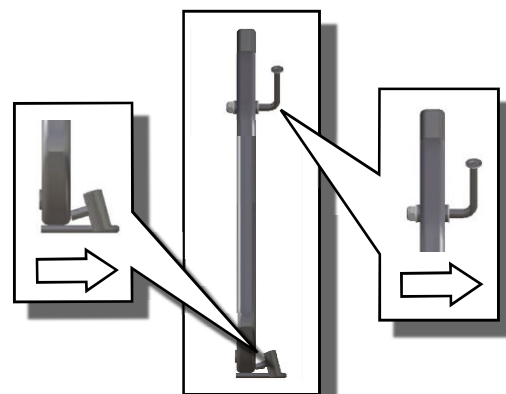

# TDG 1046

FITTING INSTRUCTION / INSTRUCTION DE MONTAGE / EINBAUANLEITUNG /  
ISTRUZIONI PER L'USO / INSTRUCCIONES DE MONTAJE / MONTAGEHANDLEIDUNG

## MERCEDES ML CLASS

DOG GUARD / GRILLE PROTECTRICE POUR CHIEN / HUNDEGITTER /  
RIPARO PER CANI / DEFENSA PARA PERROS / HONDEREK