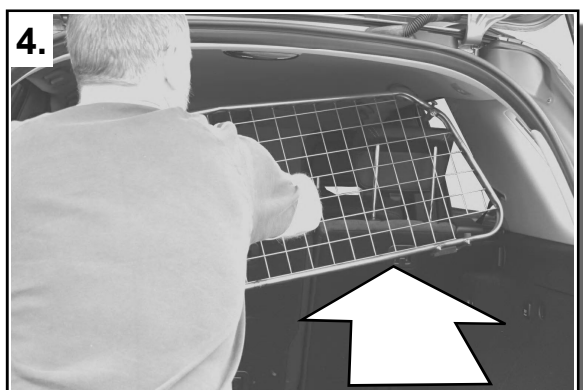

## MERCEDES ML CLASS

DOG GUARD / GRILLE PROTECTRICE POUR CHIEN / HUNDEGITTER /  
RIPARO PER CANI / DEFENSA PARA PERROS / HONDEREK