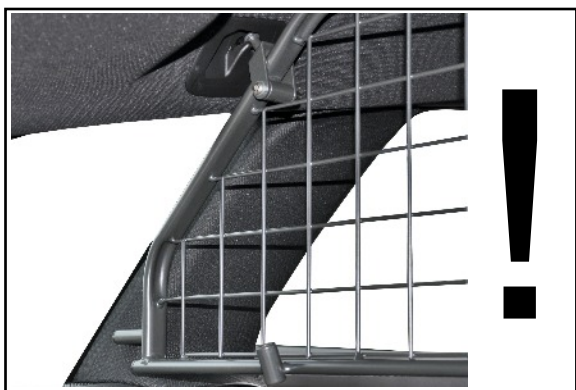

TDG 1097

FITTING INSTRUCTION / INSTRUCTION DE MONTAGE / EINBAUANLEITUNG /
ISTRUZIONI PER L'USO / INSTRUCCIONES DE MONTAJE / MONTAGEHANDLEIDING

MERCEDES 'C' CLASS ESTATE

DOG GUARD / GRILLE PROTECTRICE POUR CHIEN / HUNDEGITTER /
RIPARO PER CANI / DEFENSA PARA PERROS / HONDEREK