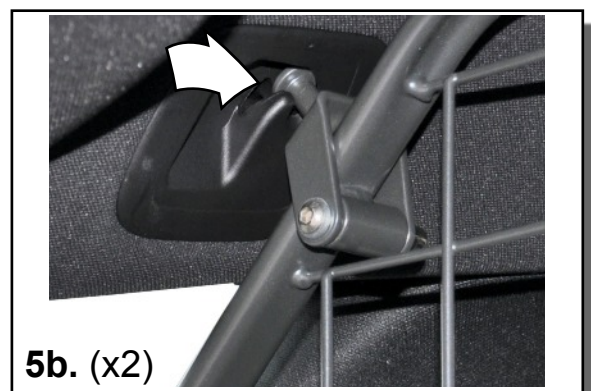

TDG 1097

FITTING INSTRUCTION / INSTRUCTION DE MONTAGE / EINBAUANLEITUNG /
ISTRUZIONI PER L'USO / INSTRUCCIONES DE MONTAJE / MONTAGEHANDLEIDING

MERCEDES 'C' CLASS ESTATE

DOG GUARD / GRILLE PROTECTRICE POUR CHIEN / HUNDEGITTER /
RIPARO PER CANI / DEFENSA PARA PERROS / HONDEREK