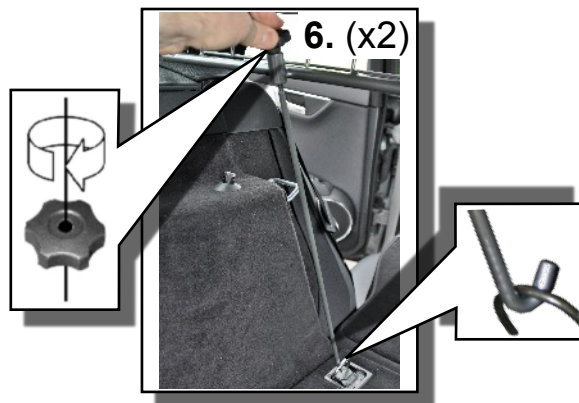

TDG 1097

FITTING INSTRUCTION / INSTRUCTION DE MONTAGE / EINBAUANLEITUNG /
ISTRUZIONI PER L'USO / INSTRUCCIONES DE MONTAJE / MONTAGEHANDLEIDING

MERCEDES 'C' CLASS ESTATE

DOG GUARD / GRILLE PROTECTRICE POUR CHIEN / HUNDEGITTER /
RIPARO PER CANI / DEFENSA PARA PERROS / HONDEREK