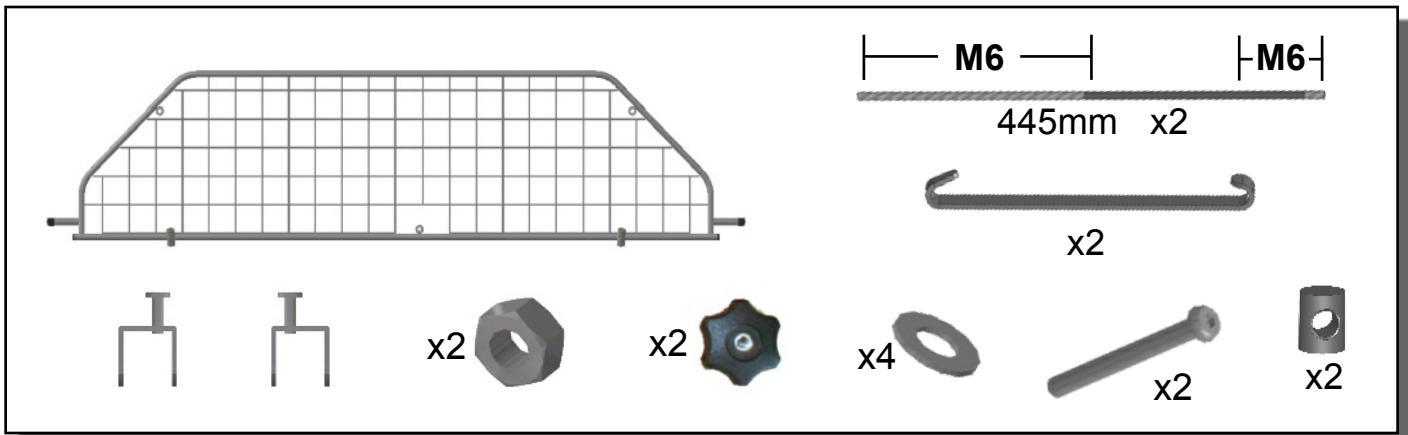

TDG 1097

FITTING INSTRUCTION / INSTRUCTION DE MONTAGE / EINBAUANLEITUNG /
ISTRUZIONI PER L'USO / INSTRUCCIONES DE MONTAJE / MONTAGEHANDLEIDING

MERCEDES 'C' CLASS ESTATE

DOG GUARD / GRILLE PROTECTRICE POUR CHIEN / HUNDEGITTER /
RIPARO PER CANI / DEFENSA PARA PERROS / HONDEREK