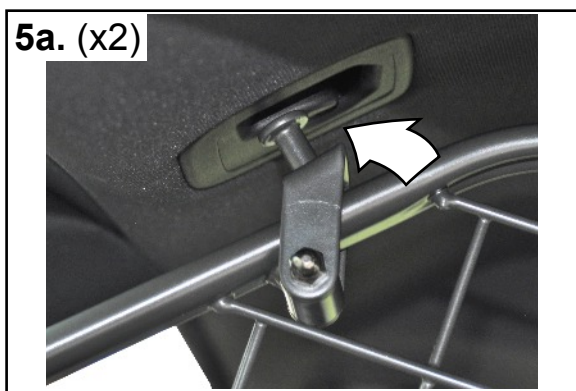

TDG 1097

FITTING INSTRUCTION / INSTRUCTION DE MONTAGE / EINBAUANLEITUNG /
ISTRUZIONI PER L'USO / INSTRUCCIONES DE MONTAJE / MONTAGEHANDLEIDING

MERCEDES 'C' CLASS ESTATE

DOG GUARD / GRILLE PROTECTRICE POUR CHIEN / HUNDEGITTER /
RIPARO PER CANI / DEFENSA PARA PERROS / HONDEREK