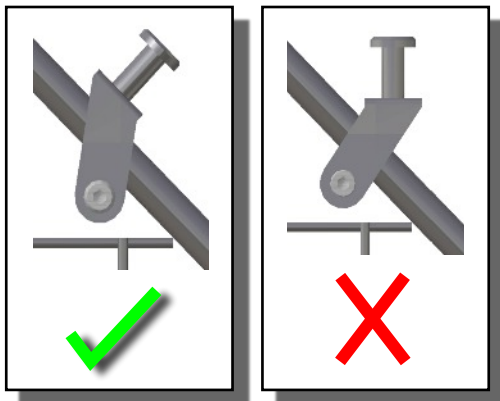

TDG 1097

FITTING INSTRUCTION / INSTRUCTION DE MONTAGE / EINBAUANLEITUNG /
ISTRUZIONI PER L'USO / INSTRUCCIONES DE MONTAJE / MONTAGEHANDLEIDING

MERCEDES 'C' CLASS ESTATE

DOG GUARD / GRILLE PROTECTRICE POUR CHIEN / HUNDEGITTER /
RIPARO PER CANI / DEFENSA PARA PERROS / HONDEREK