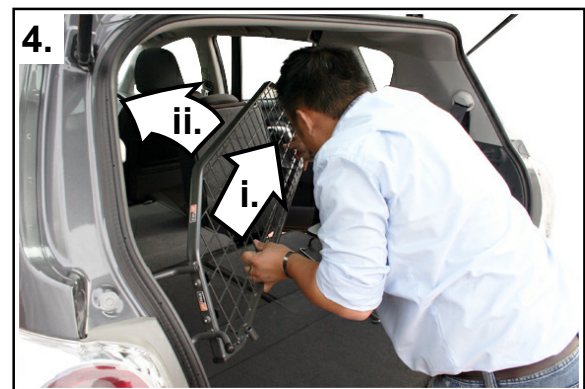

## TOYOTA VERSO (2010-)

DOG GUARD / GRILLE PROTECTRICE POUR CHIEN / HUNDEGITTER /  
RIPARO PER CANI / DEFENSA PARA PERROS / HONDEREK