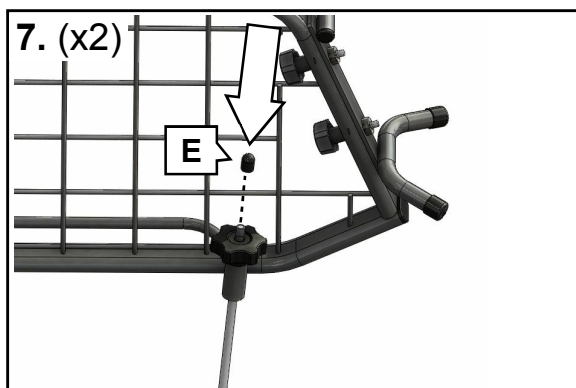

TDG 1131

FITTING INSTRUCTION / INSTRUCTION DE MONTAGE / EINBAUANLEITUNG /
ISTRUZIONI PER L'USO / INSTRUCCIONES DE MONTAJE / MONTAGEHANDLEIDUNG

TOYOTA VERSO (2010-)

DOG GUARD / GRILLE PROTECTRICE POUR CHIEN / HUNDEGITTER /
RIPARO PER CANI / DEFENSA PARA PERROS / HONDEREK