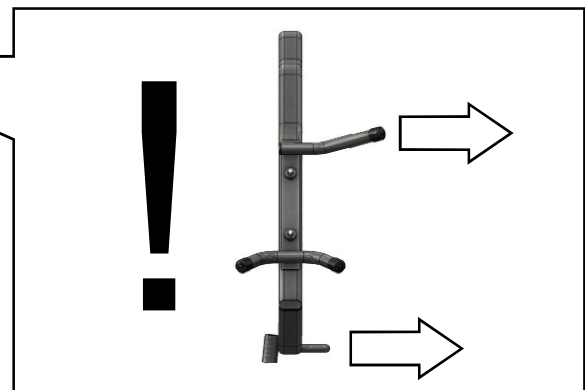

# TDG 1131

FITTING INSTRUCTION / INSTRUCTION DE MONTAGE / EINBAUANLEITUNG /  
ISTRUZIONI PER L'USO / INSTRUCCIONES DE MONTAJE / MONTAGEHANDLEIDUNG

## TOYOTA VERSO (2010-)

DOG GUARD / GRILLE PROTECTRICE POUR CHIEN / HUNDEGITTER /  
RIPARO PER CANI / DEFENSA PARA PERROS / HONDEREK