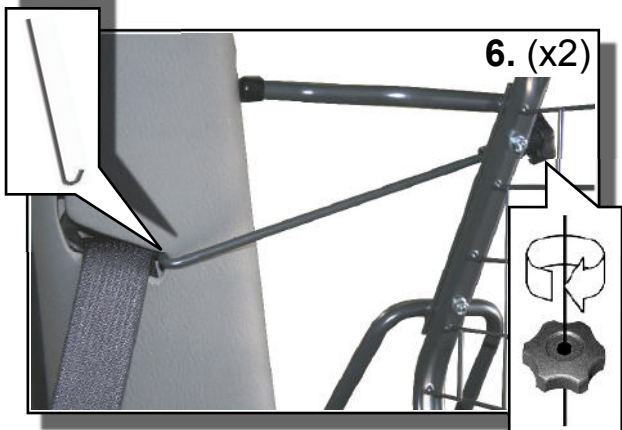

TDG 1154

FITTING INSTRUCTION / INSTRUCTION DE MONTAGE / EINBAUANLEITUNG /
ISTRUZIONI PER L'USO / INSTRUCCIONES DE MONTAJE / MONTAGEHANDLEIDUNG

JEEP GRAND CHEROKEE

DOG GUARD / GRILLE PROTECTRICE POUR CHIEN / HUNDEGITTER /
RIPARO PER CANI / DEFENSA PARA PERROS / HONDEREK

TDG 1154

FITTING INSTRUCTION / INSTRUCTION DE MONTAGE / EINBAUANLEITUNG /
ISTRUZIONI PER L'USO / INSTRUCCIONES DE MONTAJE / MONTAGEHANDLEIDING

JEEP GRAND CHEROKEE

DOG GUARD / GRILLE PROTECTRICE POUR CHIEN / HUNDEGITTER /
RIPARO PER CANI / DEFENSA PARA PERROS / HONDEREK