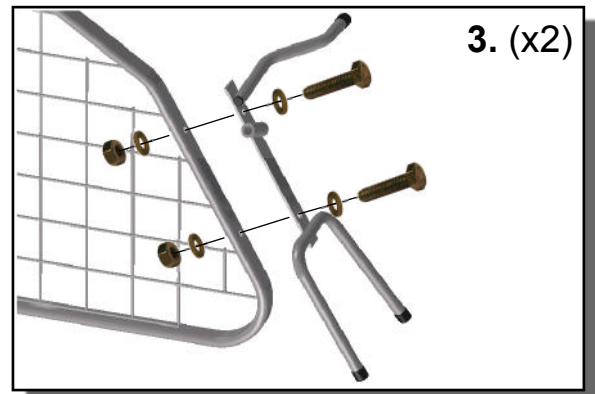

TDG 1154

FITTING INSTRUCTION / INSTRUCTION DE MONTAGE / EINBAUANLEITUNG /
ISTRUZIONI PER L'USO / INSTRUCCIONES DE MONTAJE / MONTAGEHANDLEIDUNG

JEEP GRAND CHEROKEE

DOG GUARD / GRILLE PROTECTRICE POUR CHIEN / HUNDEGITTER /
RIPARO PER CANI / DEFENSA PARA PERROS / HONDEREK

TDG 1154

FITTING INSTRUCTION / INSTRUCTION DE MONTAGE / EINBAUANLEITUNG /
ISTRUZIONI PER L'USO / INSTRUCCIONES DE MONTAJE / MONTAGEHANDLEIDING

JEEP GRAND CHEROKEE

DOG GUARD / GRILLE PROTECTRICE POUR CHIEN / HUNDEGITTER /
RIPARO PER CANI / DEFENSA PARA PERROS / HONDEREK