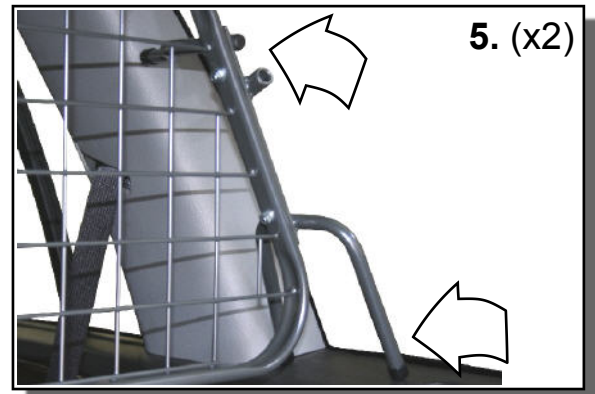

TDG 1154

FITTING INSTRUCTION / INSTRUCTION DE MONTAGE / EINBAUANLEITUNG /
ISTRUZIONI PER L'USO / INSTRUCCIONES DE MONTAJE / MONTAGEHANDLEIDUNG

JEEP GRAND CHEROKEE

DOG GUARD / GRILLE PROTECTRICE POUR CHIEN / HUNDEGITTER /
RIPARO PER CANI / DEFENSA PARA PERROS / HONDEREK

TDG 1154

FITTING INSTRUCTION / INSTRUCTION DE MONTAGE / EINBAUANLEITUNG /
ISTRUZIONI PER L'USO / INSTRUCCIONES DE MONTAJE / MONTAGEHANDLEIDING

JEEP GRAND CHEROKEE

DOG GUARD / GRILLE PROTECTRICE POUR CHIEN / HUNDEGITTER /
RIPARO PER CANI / DEFENSA PARA PERROS / HONDEREK