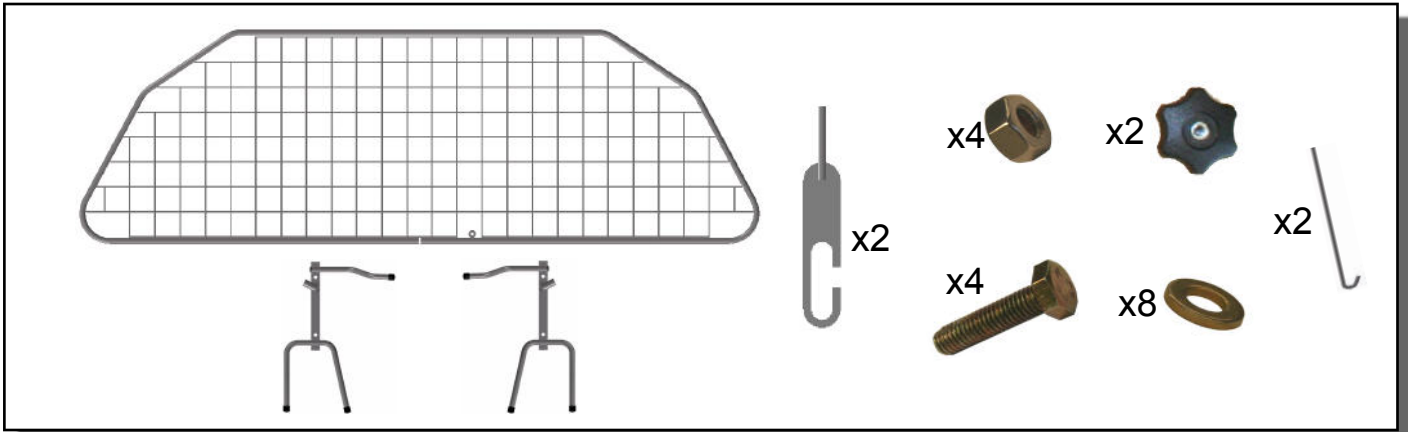

TDG 1154

FITTING INSTRUCTION / INSTRUCTION DE MONTAGE / EINBAUANLEITUNG /
ISTRUZIONI PER L'USO / INSTRUCCIONES DE MONTAJE / MONTAGEHANDLEIDUNG

JEEP GRAND CHEROKEE

DOG GUARD / GRILLE PROTECTRICE POUR CHIEN / HUNDEGITTER /
RIPARO PER CANI / DEFENSA PARA PERROS / HONDEREK

TDG 1154

FITTING INSTRUCTION / INSTRUCTION DE MONTAGE / EINBAUANLEITUNG /
ISTRUZIONI PER L'USO / INSTRUCCIONES DE MONTAJE / MONTAGEHANDLEIDING

JEEP GRAND CHEROKEE

DOG GUARD / GRILLE PROTECTRICE POUR CHIEN / HUNDEGITTER /
RIPARO PER CANI / DEFENSA PARA PERROS / HONDEREK