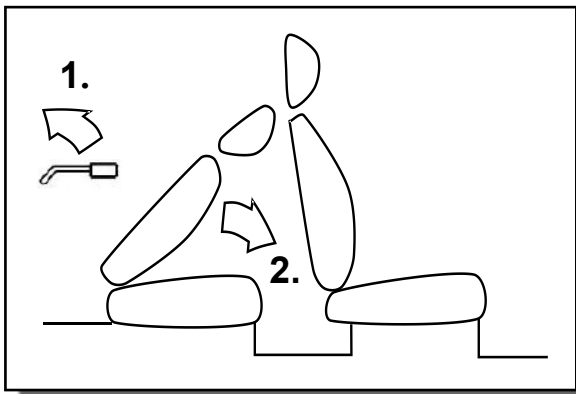

TDG 1154

FITTING INSTRUCTION / INSTRUCTION DE MONTAGE / EINBAUANLEITUNG /
ISTRUZIONI PER L'USO / INSTRUCCIONES DE MONTAJE / MONTAGEHANDLEIDUNG

JEEP GRAND CHEROKEE

DOG GUARD / GRILLE PROTECTRICE POUR CHIEN / HUNDEGITTER /
RIPARO PER CANI / DEFENSA PARA PERROS / HONDEREK

TDG 1154

FITTING INSTRUCTION / INSTRUCTION DE MONTAGE / EINBAUANLEITUNG /
ISTRUZIONI PER L'USO / INSTRUCCIONES DE MONTAJE / MONTAGEHANDLEIDING

JEEP GRAND CHEROKEE

DOG GUARD / GRILLE PROTECTRICE POUR CHIEN / HUNDEGITTER /
RIPARO PER CANI / DEFENSA PARA PERROS / HONDEREK