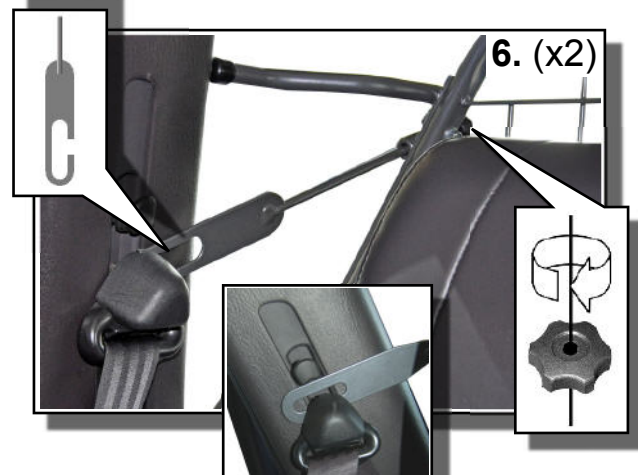

TDG 1154

FITTING INSTRUCTION / INSTRUCTION DE MONTAGE / EINBAUANLEITUNG /
ISTRUZIONI PER L'USO / INSTRUCCIONES DE MONTAJE / MONTAGEHANDLEIDUNG

JEEP GRAND CHEROKEE

DOG GUARD / GRILLE PROTECTRICE POUR CHIEN / HUNDEGITTER /
RIPARO PER CANI / DEFENSA PARA PERROS / HONDEREK

TDG 1154

FITTING INSTRUCTION / INSTRUCTION DE MONTAGE / EINBAUANLEITUNG /
ISTRUZIONI PER L'USO / INSTRUCCIONES DE MONTAJE / MONTAGEHANDLEIDING

JEEP GRAND CHEROKEE

DOG GUARD / GRILLE PROTECTRICE POUR CHIEN / HUNDEGITTER /
RIPARO PER CANI / DEFENSA PARA PERROS / HONDEREK