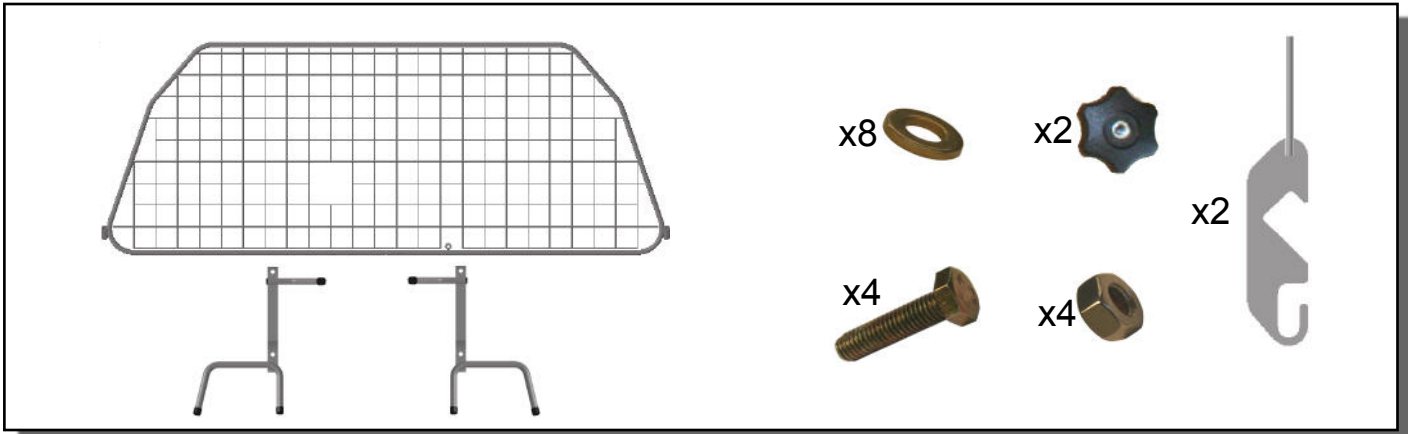

TDG 1207

FITTING INSTRUCTION / INSTRUCTION DE MONTAGE / EINBAUANLEITUNG /
ISTRUZIONI PER L'USO / INSTRUCCIONES DE MONTAJE / MONTAGEHANDLEIDING

DACIA LOGAN ESTATE

DOG GUARD / GRILLE PROTECTRICE POUR CHIEN / HUNDEGITTER /
RIPARO PER CANI / DEFENSA PARA PERROS / HONDEREK

TDG 1207

FITTING INSTRUCTION / INSTRUCTION DE MONTAGE / EINBAUANLEITUNG /
ISTRUZIONI PER L'USO / INSTRUCCIONES DE MONTAJE / MONTAGEHANDLEIDUNG

DACIA LOGAN ESTATE

DOG GUARD / GRILLE PROTECTRICE POUR CHIEN / HUNDEGITTER /
RIPARO PER CANI / DEFENSA PARA PERROS / HONDEREK