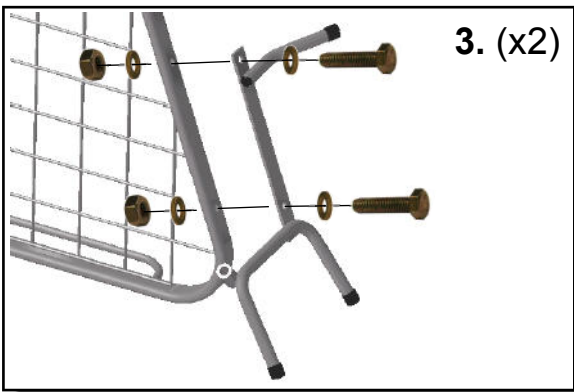

TDG 1207

FITTING INSTRUCTION / INSTRUCTION DE MONTAGE / EINBAUANLEITUNG /
ISTRUZIONI PER L'USO / INSTRUCCIONES DE MONTAJE / MONTAGEHANDLEIDING

DACIA LOGAN ESTATE

DOG GUARD / GRILLE PROTECTRICE POUR CHIEN / HUNDEGITTER /
RIPARO PER CANI / DEFENSA PARA PERROS / HONDEREK

TDG 1207

FITTING INSTRUCTION / INSTRUCTION DE MONTAGE / EINBAUANLEITUNG /
ISTRUZIONI PER L'USO / INSTRUCCIONES DE MONTAJE / MONTAGEHANDLEIDUNG

DACIA LOGAN ESTATE

DOG GUARD / GRILLE PROTECTRICE POUR CHIEN / HUNDEGITTER /
RIPARO PER CANI / DEFENSA PARA PERROS / HONDEREK