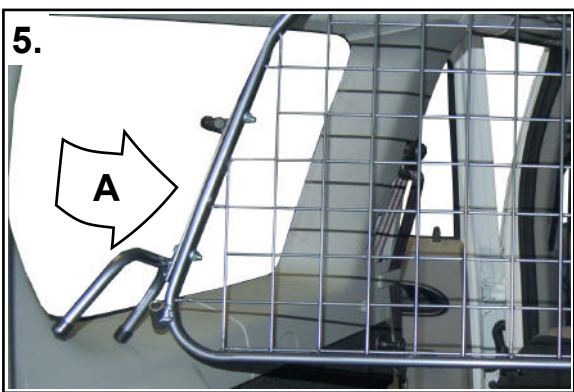

TDG 1207

FITTING INSTRUCTION / INSTRUCTION DE MONTAGE / EINBAUANLEITUNG /
ISTRUZIONI PER L'USO / INSTRUCCIONES DE MONTAJE / MONTAGEHANDLEIDING

DACIA LOGAN ESTATE

DOG GUARD / GRILLE PROTECTRICE POUR CHIEN / HUNDEGITTER /
RIPARO PER CANI / DEFENSA PARA PERROS / HONDEREK

TDG 1207

FITTING INSTRUCTION / INSTRUCTION DE MONTAGE / EINBAUANLEITUNG /
ISTRUZIONI PER L'USO / INSTRUCCIONES DE MONTAJE / MONTAGEHANDLEIDUNG

DACIA LOGAN ESTATE

DOG GUARD / GRILLE PROTECTRICE POUR CHIEN / HUNDEGITTER /
RIPARO PER CANI / DEFENSA PARA PERROS / HONDEREK