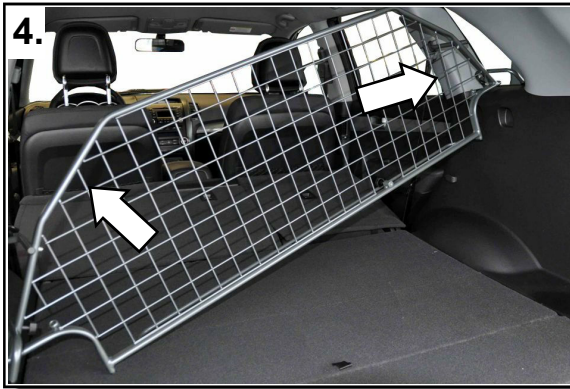

TDG 1265

FITTING INSTRUCTION / INSTRUCTION DE MONTAGE / EINBAUANLEITUNG /
ISTRUZIONI PER L'USO / INSTRUCCIONES DE MONTAJE / MONTAGEHANDLEIDUNG

KIA SORENTO

DOG GUARD / GRILLE PROTECTRICE POUR CHIEN / HUNDEGITTER /
RIPARO PER CANI / DEFENSA PARA PERROS / HONDEREK

! **x7**

x2 **x2 M6**

x2 **M6** | 625mm | **M6**

6.

a.

b.

c.