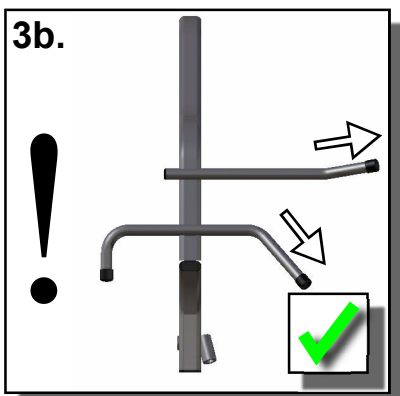

TDG 1303

FITTING INSTRUCTION / INSTRUCTION DE MONTAGE / EINBAUANLEITUNG /
ISTRUZIONI PER L'USO / INSTRUCCIONES DE MONTAJE / MONTAGEHANDLEIDUNG

FORD FOCUS ESTATE

DOG GUARD / GRILLE PROTECTRICE POUR CHIEN / HUNDEGITTER /
RIPARO PER CANI / DEFENSA PARA PERROS / HONDEREK

TDG 1303

FITTING INSTRUCTION / INSTRUCTION DE MONTAGE / EINBAUANLEITUNG /
ISTRUZIONI PER L'USO / INSTRUCCIONES DE MONTAJE / MONTAGEHANDLEIDING

FORD FOCUS ESTATE

DOG GUARD / GRILLE PROTECTRICE POUR CHIEN / HUNDEGITTER /
RIPARO PER CANI / DEFENSA PARA PERROS / HONDEREK