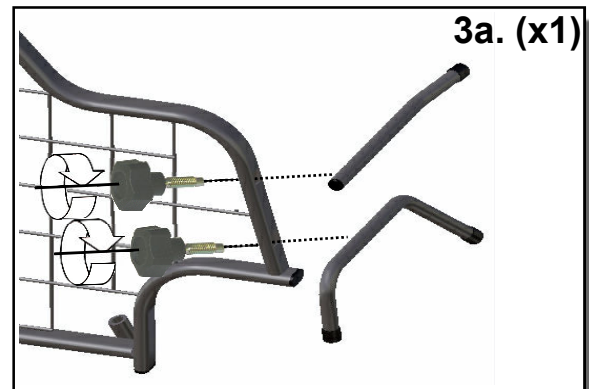

TDG 1303

FITTING INSTRUCTION / INSTRUCTION DE MONTAGE / EINBAUANLEITUNG /
ISTRUZIONI PER L'USO / INSTRUCCIONES DE MONTAJE / MONTAGEHANDLEIDUNG

FORD FOCUS ESTATE

DOG GUARD / GRILLE PROTECTRICE POUR CHIEN / HUNDEGITTER /
RIPARO PER CANI / DEFENSA PARA PERROS / HONDEREK

TDG 1303

FITTING INSTRUCTION / INSTRUCTION DE MONTAGE / EINBAUANLEITUNG /
ISTRUZIONI PER L'USO / INSTRUCCIONES DE MONTAJE / MONTAGEHANDLEIDING

FORD FOCUS ESTATE

DOG GUARD / GRILLE PROTECTRICE POUR CHIEN / HUNDEGITTER /
RIPARO PER CANI / DEFENSA PARA PERROS / HONDEREK