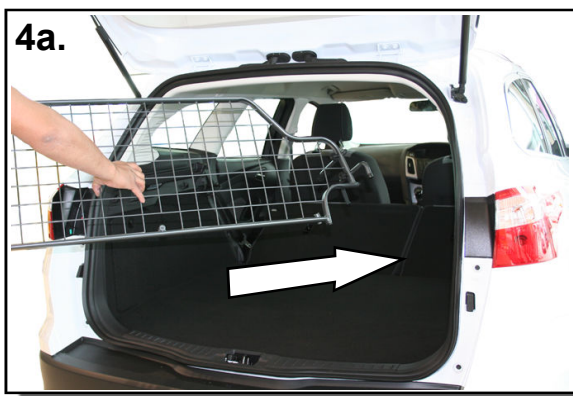

TDG 1303

FITTING INSTRUCTION / INSTRUCTION DE MONTAGE / EINBAUANLEITUNG /
ISTRUZIONI PER L'USO / INSTRUCCIONES DE MONTAJE / MONTAGEHANDLEIDUNG

FORD FOCUS ESTATE

DOG GUARD / GRILLE PROTECTRICE POUR CHIEN / HUNDEGITTER /
RIPARO PER CANI / DEFENSA PARA PERROS / HONDEREK

TDG 1303

FITTING INSTRUCTION / INSTRUCTION DE MONTAGE / EINBAUANLEITUNG /
ISTRUZIONI PER L'USO / INSTRUCCIONES DE MONTAJE / MONTAGEHANDLEIDING

FORD FOCUS ESTATE

DOG GUARD / GRILLE PROTECTRICE POUR CHIEN / HUNDEGITTER /
RIPARO PER CANI / DEFENSA PARA PERROS / HONDEREK