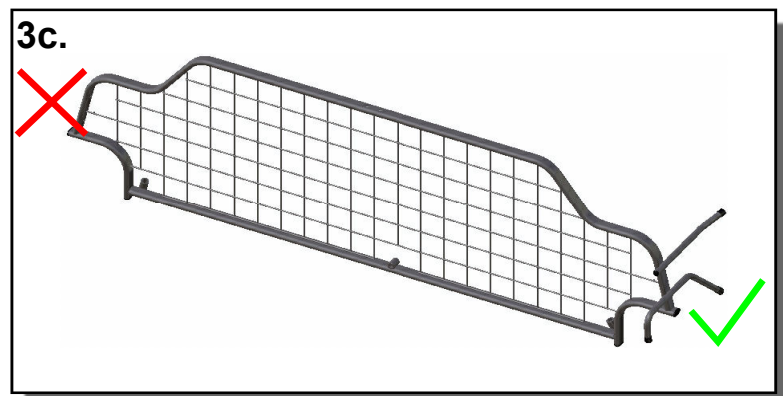

TDG 1303

FITTING INSTRUCTION / INSTRUCTION DE MONTAGE / EINBAUANLEITUNG /
ISTRUZIONI PER L'USO / INSTRUCCIONES DE MONTAJE / MONTAGEHANDLEIDUNG

FORD FOCUS ESTATE

DOG GUARD / GRILLE PROTECTRICE POUR CHIEN / HUNDEGITTER /
RIPARO PER CANI / DEFENSA PARA PERROS / HONDEREK