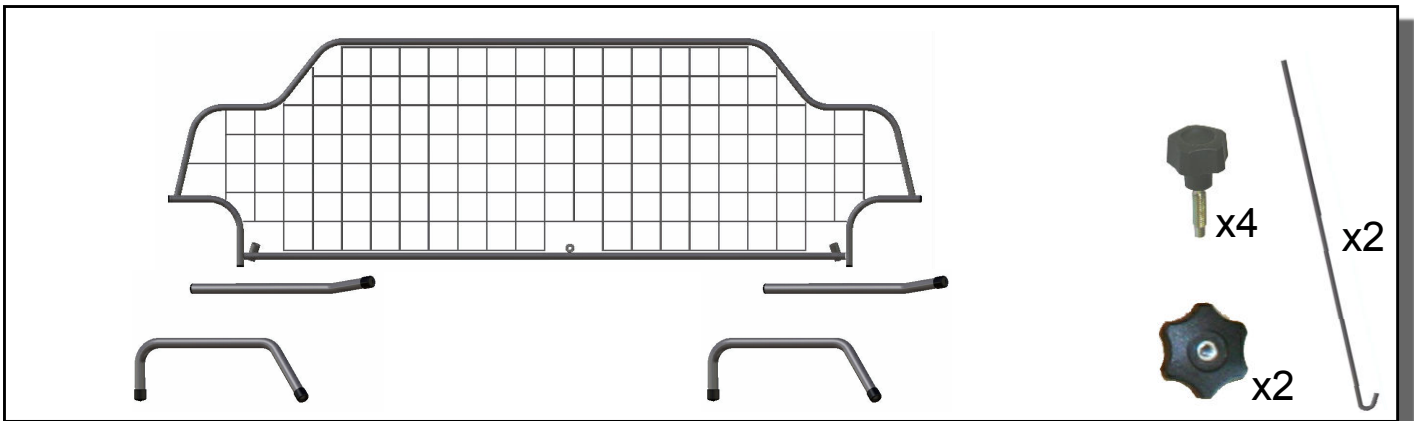

TDG 1303

FITTING INSTRUCTION / INSTRUCTION DE MONTAGE / EINBAUANLEITUNG /
ISTRUZIONI PER L'USO / INSTRUCCIONES DE MONTAJE / MONTAGEHANDLEIDUNG

FORD FOCUS ESTATE

DOG GUARD / GRILLE PROTECTRICE POUR CHIEN / HUNDEGITTER /
RIPARO PER CANI / DEFENSA PARA PERROS / HONDEREK

TDG 1303

FITTING INSTRUCTION / INSTRUCTION DE MONTAGE / EINBAUANLEITUNG /
ISTRUZIONI PER L'USO / INSTRUCCIONES DE MONTAJE / MONTAGEHANDLEIDING

FORD FOCUS ESTATE

DOG GUARD / GRILLE PROTECTRICE POUR CHIEN / HUNDEGITTER /
RIPARO PER CANI / DEFENSA PARA PERROS / HONDEREK