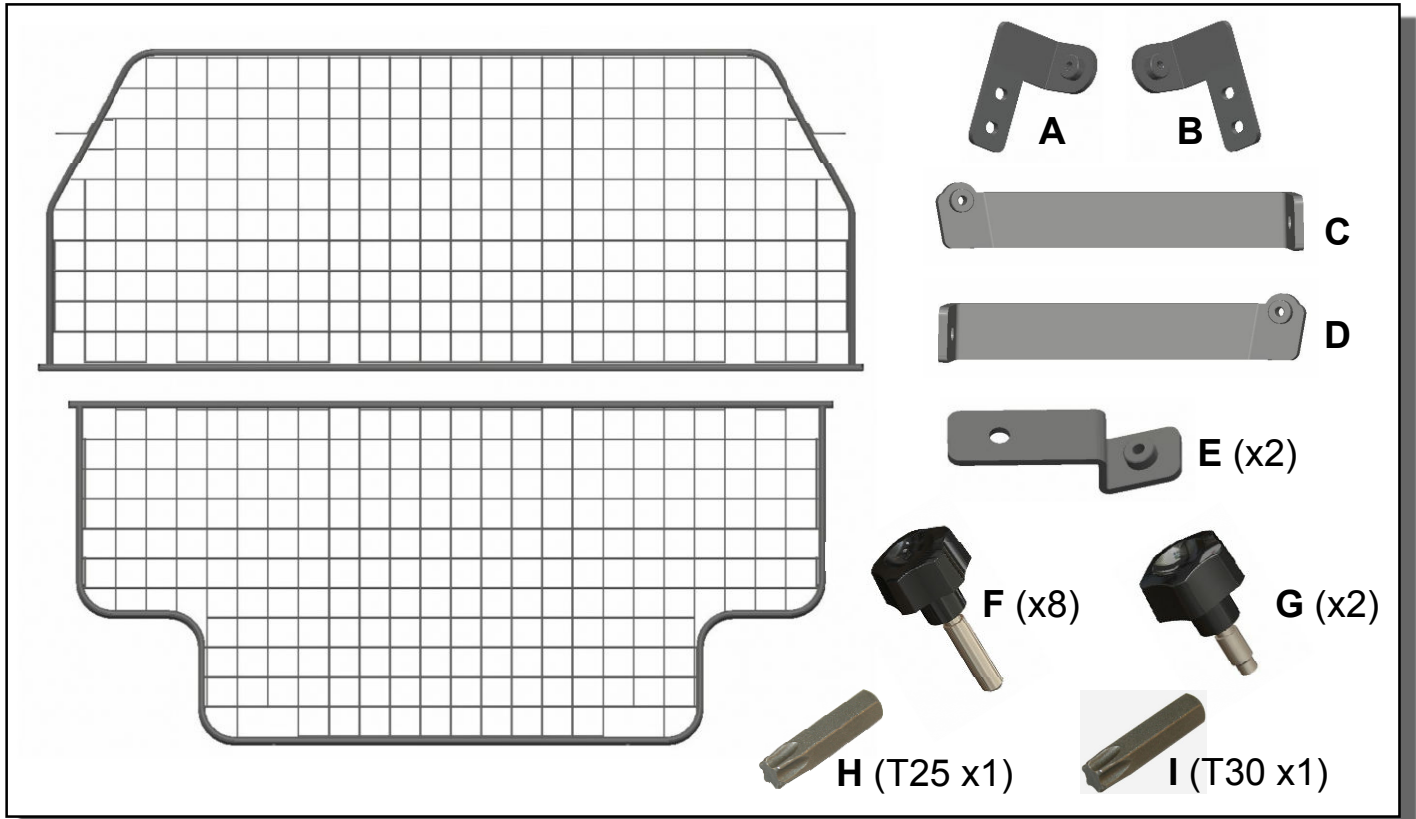

TDG 1318

FITTING INSTRUCTION / INSTRUCTION DE MONTAGE / EINBAUANLEITUNG /
ISTRUZIONI PER L'USO / INSTRUCCIONES DE MONTAJE / MONTAGEHANDLEIDING

LAND ROVER DEFENDER 110

DOG GUARD / GRILLE PROTECTRICE POUR CHIEN / HUNDEGITTER /
RIPARO PER CANI / DEFENSA PARA PERROS / HONDEREK