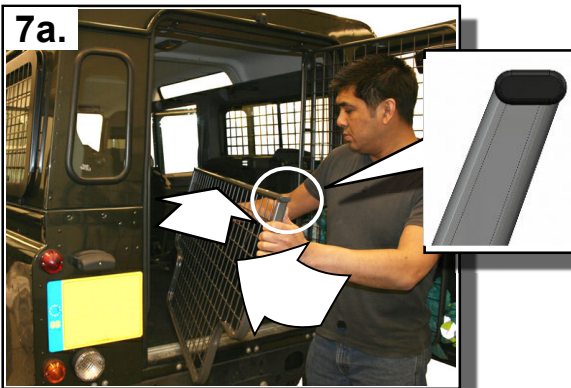

TDG 1318

FITTING INSTRUCTION / INSTRUCTION DE MONTAGE / EINBAUANLEITUNG /
ISTRUZIONI PER L'USO / INSTRUCCIONES DE MONTAJE / MONTAGEHANDLEIDING

LAND ROVER DEFENDER 110

DOG GUARD / GRILLE PROTECTRICE POUR CHIEN / HUNDEGITTER /
RIPARO PER CANI / DEFENSA PARA PERROS / HONDEREK

7a.