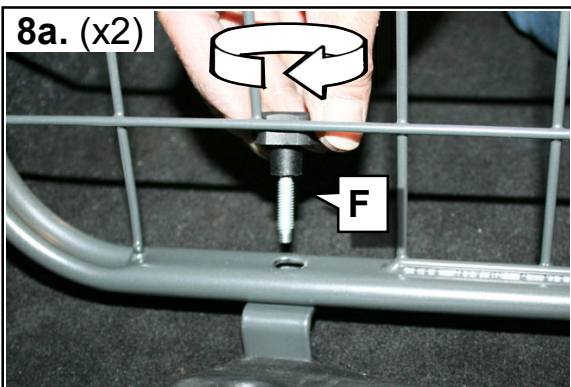

TDG 1318

FITTING INSTRUCTION / INSTRUCTION DE MONTAGE / EINBAUANLEITUNG /
ISTRUZIONI PER L'USO / INSTRUCCIONES DE MONTAJE / MONTAGEHANDLEIDING

LAND ROVER DEFENDER 110

DOG GUARD / GRILLE PROTECTRICE POUR CHIEN / HUNDEGITTER /
RIPARO PER CANI / DEFENSA PARA PERROS / HONDEREK

8a. (x2)