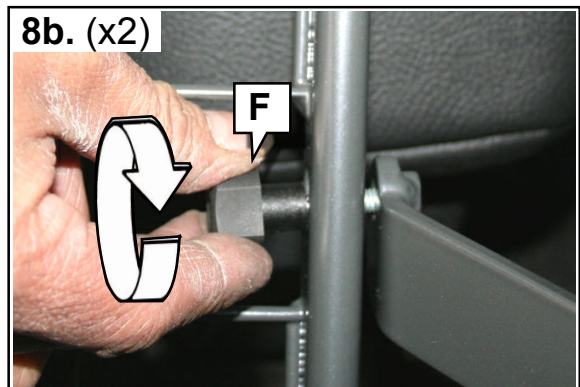

TDG 1318

FITTING INSTRUCTION / INSTRUCTION DE MONTAGE / EINBAUANLEITUNG /
ISTRUZIONI PER L'USO / INSTRUCCIONES DE MONTAJE / MONTAGEHANDLEIDING

LAND ROVER DEFENDER 110

DOG GUARD / GRILLE PROTECTRICE POUR CHIEN / HUNDEGITTER /
RIPARO PER CANI / DEFENSA PARA PERROS / HONDEREK