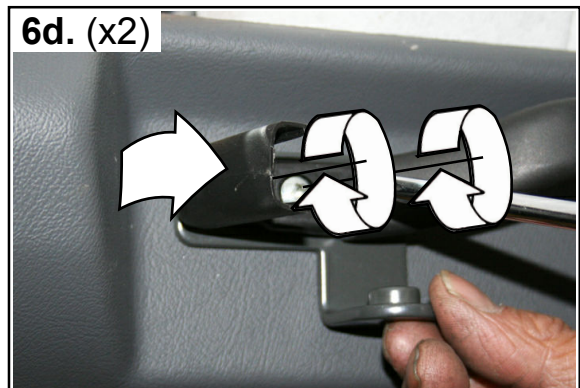

TDG 1318

FITTING INSTRUCTION / INSTRUCTION DE MONTAGE / EINBAUANLEITUNG /
ISTRUZIONI PER L'USO / INSTRUCCIONES DE MONTAJE / MONTAGEHANDLEIDING

LAND ROVER DEFENDER 110

DOG GUARD / GRILLE PROTECTRICE POUR CHIEN / HUNDEGITTER /
RIPARO PER CANI / DEFENSA PARA PERROS / HONDEREK