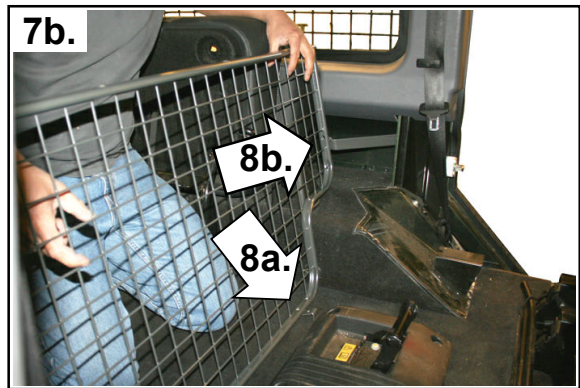

TDG 1318

FITTING INSTRUCTION / INSTRUCTION DE MONTAGE / EINBAUANLEITUNG /
ISTRUZIONI PER L'USO / INSTRUCCIONES DE MONTAJE / MONTAGEHANDLEIDING

LAND ROVER DEFENDER 110

DOG GUARD / GRILLE PROTECTRICE POUR CHIEN / HUNDEGITTER /
RIPARO PER CANI / DEFENSA PARA PERROS / HONDEREK

7b.