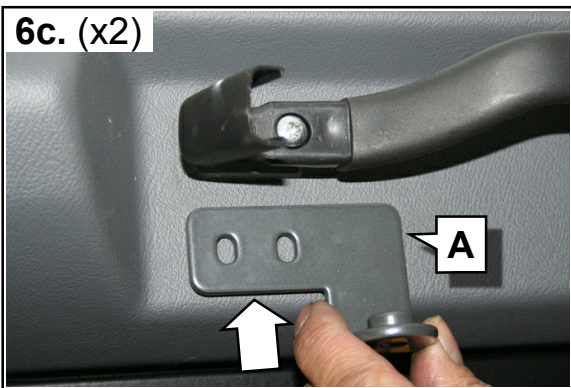

TDG 1318

FITTING INSTRUCTION / INSTRUCTION DE MONTAGE / EINBAUANLEITUNG /
ISTRUZIONI PER L'USO / INSTRUCCIONES DE MONTAJE / MONTAGEHANDLEIDING

LAND ROVER DEFENDER 110

DOG GUARD / GRILLE PROTECTRICE POUR CHIEN / HUNDEGITTER /
RIPARO PER CANI / DEFENSA PARA PERROS / HONDEREK

6c. (x2)