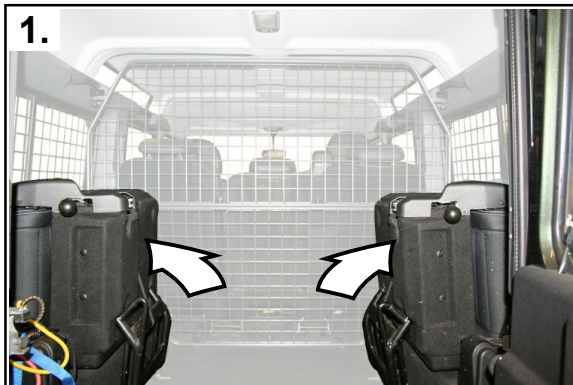

TDG 1318

FITTING INSTRUCTION / INSTRUCTION DE MONTAGE / EINBAUANLEITUNG /
ISTRUZIONI PER L'USO / INSTRUCCIONES DE MONTAJE / MONTAGEHANDLEIDING

LAND ROVER DEFENDER 110

DOG GUARD / GRILLE PROTECTRICE POUR CHIEN / HUNDEGITTER /
RIPARO PER CANI / DEFENSA PARA PERROS / HONDEREK