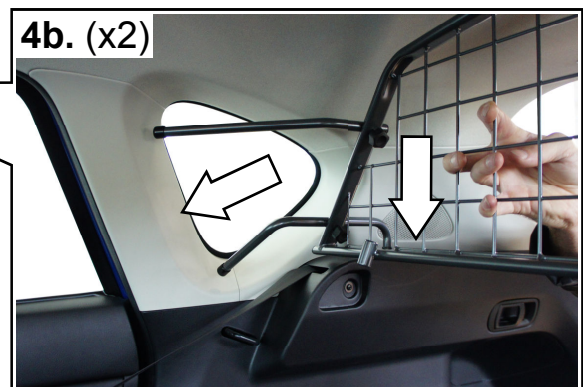

## MAZDA CX5

DOG GUARD / GRILLE PROTECTRICE POUR CHIEN / HUNDEGITTER /  
RIPARO PER CANI / DEFENSA PARA PERROS / HONDEREK