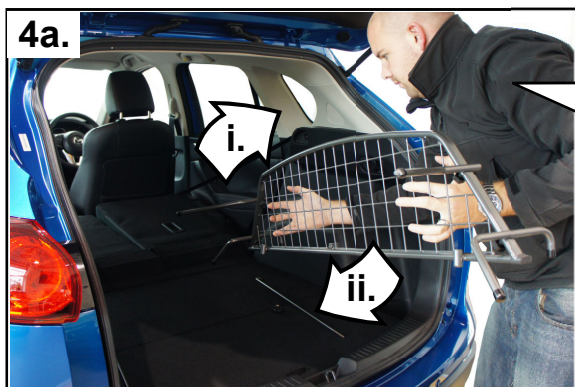

## MAZDA CX5

DOG GUARD / GRILLE PROTECTRICE POUR CHIEN / HUNDEGITTER /  
RIPARO PER CANI / DEFENSA PARA PERROS / HONDEREK