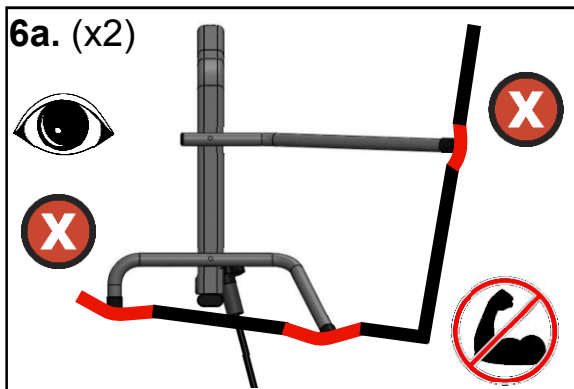

TDG 1343

FITTING INSTRUCTION / INSTRUCTION DE MONTAGE / EINBAUANLEITUNG /
ISTRUZIONI PER L'USO / INSTRUCCIONES DE MONTAJE / MONTAGEHANDLEIDING

MAZDA CX5

DOG GUARD / GRILLE PROTECTRICE POUR CHIEN / HUNDEGITTER /
RIPARO PER CANI / DEFENSA PARA PERROS / HONDEREK