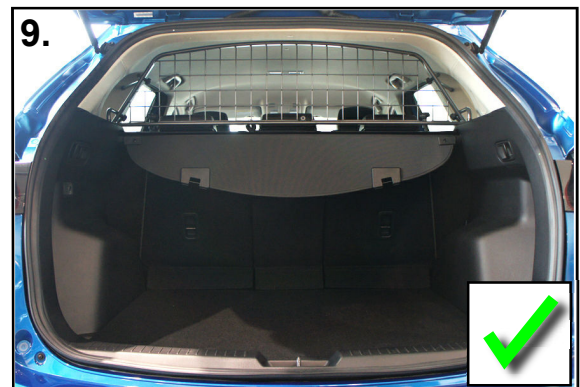

TDG 1343

FITTING INSTRUCTION / INSTRUCTION DE MONTAGE / EINBAUANLEITUNG /
ISTRUZIONI PER L'USO / INSTRUCCIONES DE MONTAJE / MONTAGEHANDLEIDING

MAZDA CX5

DOG GUARD / GRILLE PROTECTRICE POUR CHIEN / HUNDEGITTER /
RIPARO PER CANI / DEFENSA PARA PERROS / HONDEREK