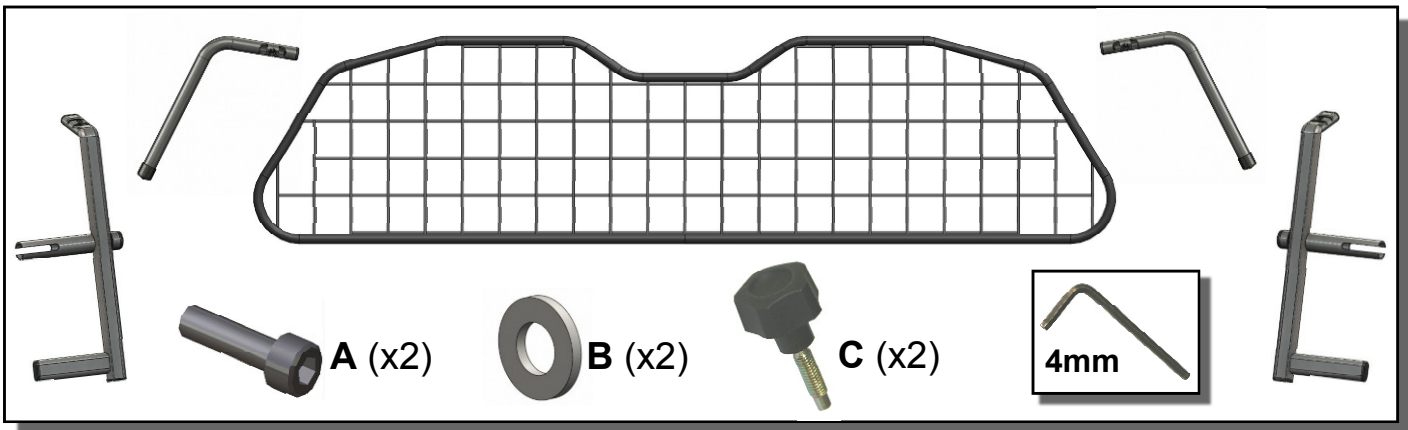

TDG 1346

FITTING INSTRUCTION / INSTRUCTION DE MONTAGE / EINBAUANLEITUNG /
ISTRUZIONI PER L'USO / INSTRUCCIONES DE MONTAJE / MONTAGEHANDLEIDUNG

MERCEDES B CLASS

DOG GUARD / GRILLE PROTECTRICE POUR CHIEN / HUNDEGITTER /
RIPARO PER CANI / DEFENSA PARA PERROS / HONDEREK

TDG 1346

FITTING INSTRUCTION / INSTRUCCION DE MONTAGE / EINBAUANLEITUNG /
ISTRUZIONI PER L'USO / INSTRUCCIONES DE MONTAJE / MONTAGEHANDLEIDUNG

MERCEDES B CLASS

DOG GUARD / GRILLE PROTECTRICE POUR CHIEN / HUNDEGITTER /
RIPARO PER CANI / DEFENSA PARA PERROS / HONDEREK

BOLT-THROUGH FITTING INSTRUCTIONS

DOG GUARD / GRILLE PROTECTRICE POUR CHIEN / HUNDEGITTER /
RIPARO PER CANI / DEFENSA PARA PERROS / HONDEREK