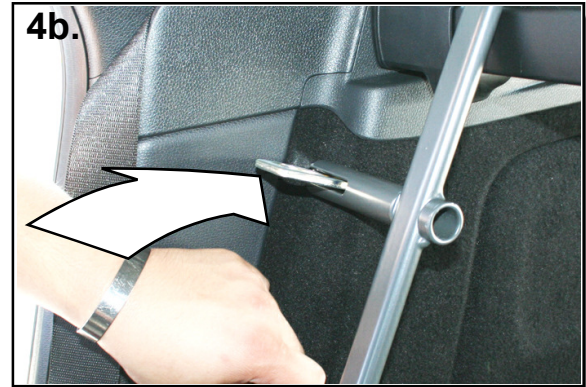

TDG 1346

FITTING INSTRUCTION / INSTRUCTION DE MONTAGE / EINBAUANLEITUNG /
ISTRUZIONI PER L'USO / INSTRUCCIONES DE MONTAJE / MONTAGEHANDLEIDUNG

MERCEDES B CLASS

DOG GUARD / GRILLE PROTECTRICE POUR CHIEN / HUNDEGITTER /
RIPARO PER CANI / DEFENSA PARA PERROS / HONDEREK

BOLT-THROUGH FITTING INSTRUCTIONS

DOG GUARD / GRILLE PROTECTRICE POUR CHIEN / HUNDEGITTER /
RIPARO PER CANI / DEFENSA PARA PERROS / HONDEREK