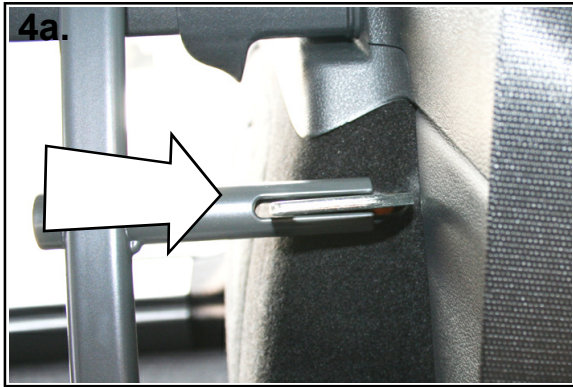

TDG 1346

FITTING INSTRUCTION / INSTRUCTION DE MONTAGE / EINBAUANLEITUNG /
ISTRUZIONI PER L'USO / INSTRUCCIONES DE MONTAJE / MONTAGEHANDLEIDUNG

MERCEDES B CLASS

DOG GUARD / GRILLE PROTECTRICE POUR CHIEN / HUNDEGITTER /
RIPARO PER CANI / DEFENSA PARA PERROS / HONDEREK

BOLT-THROUGH FITTING INSTRUCTIONS

DOG GUARD / GRILLE PROTECTRICE POUR CHIEN / HUNDEGITTER /
RIPARO PER CANI / DEFENSA PARA PERROS / HONDEREK