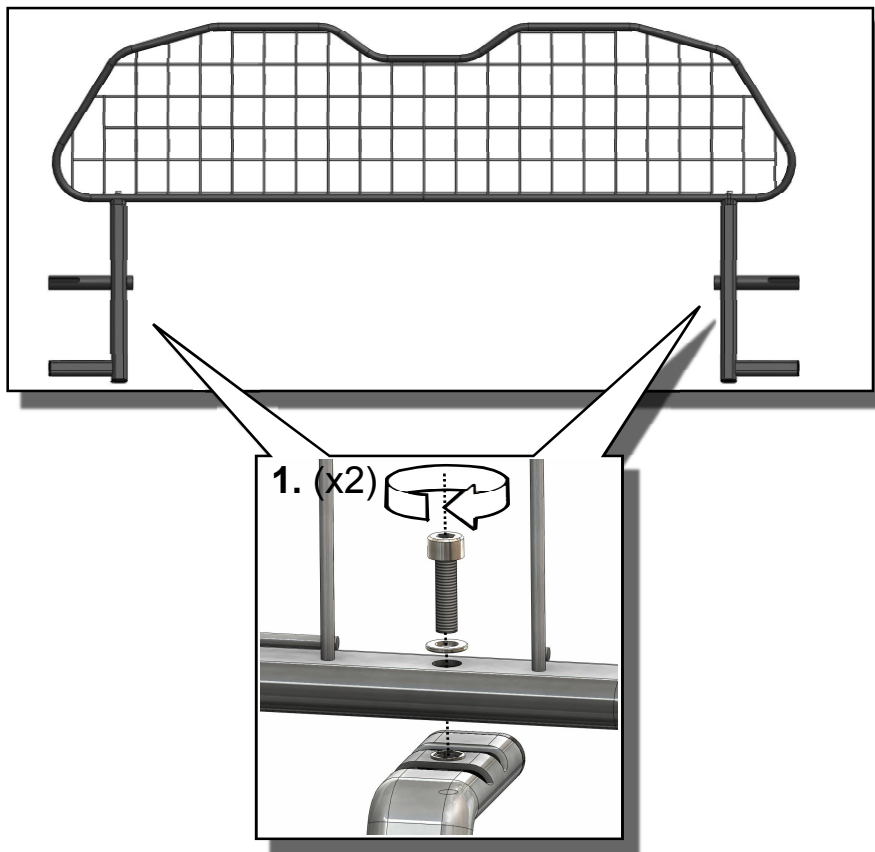

TDG 1346

FITTING INSTRUCTION / INSTRUCTION DE MONTAGE / EINBAUANLEITUNG /
ISTRUZIONI PER L'USO / INSTRUCCIONES DE MONTAJE / MONTAGEHANDLEIDUNG

MERCEDES B CLASS

DOG GUARD / GRILLE PROTECTRICE POUR CHIEN / HUNDEGITTER /
RIPARO PER CANI / DEFENSA PARA PERROS / HONDEREK

TDG 1346

FITTING INSTRUCTION / INSTRUCCION DE MONTAGE / EINBAUANLEITUNG /
ISTRUZIONI PER L'USO / INSTRUCCIONES DE MONTAJE / MONTAGEHANDLEIDUNG

MERCEDES B CLASS

DOG GUARD / GRILLE PROTECTRICE POUR CHIEN / HUNDEGITTER /
RIPARO PER CANI / DEFENSA PARA PERROS / HONDEREK

BOLT-THROUGH FITTING INSTRUCTIONS

DOG GUARD / GRILLE PROTECTRICE POUR CHIEN / HUNDEGITTER /
RIPARO PER CANI / DEFENSA PARA PERROS / HONDEREK