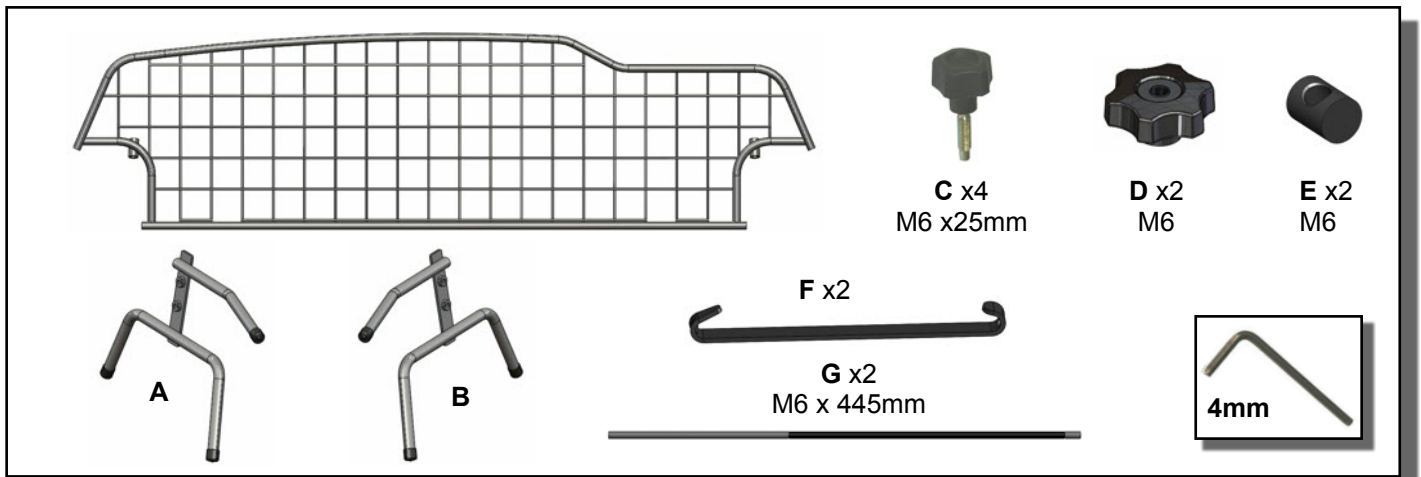

TDG 1362

FITTING INSTRUCTION / INSTRUCTION DE MONTAGE / EINBAUANLEITUNG /
ISTRUZIONI PER L'USO / INSTRUCCIONES DE MONTAJE / MONTAGEHANDLEIDING

MINI COUNTRYMAN

DOG GUARD / GRILLE PROTECTRICE POUR CHIEN / HUNDEGITTER /
RIPARO PER CANI / DEFENSA PARA PERROS / HONDEREK