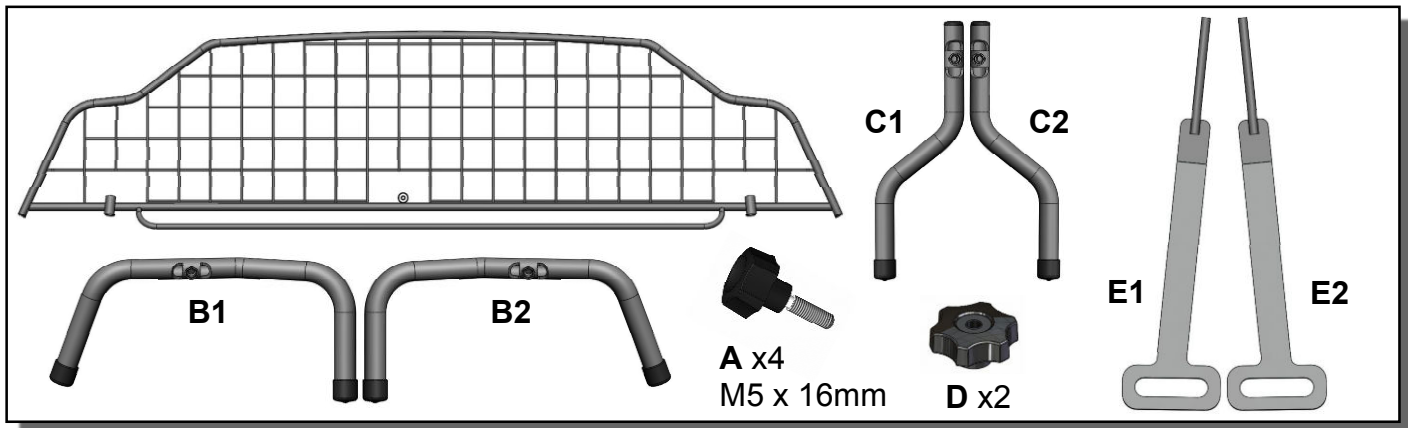

TDG 1404

FITTING INSTRUCTION / INSTRUCTION DE MONTAGE / EINBAUANLEITUNG /
ISTRUZIONI PER L'USO / INSTRUCCIONES DE MONTAJE / MONTAGEHANDLEIDING

SKODA OCTAVIA ESTATE

DOG GUARD / GRILLE PROTECTRICE POUR CHIEN / HUNDEGITTER /
RIPARO PER CANI / DEFENSA PARA PERROS / HONDEREK