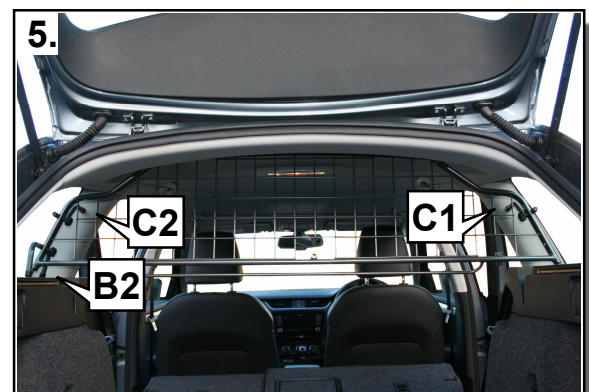

TDG 1404

FITTING INSTRUCTION / INSTRUCTION DE MONTAGE / EINBAUANLEITUNG /
ISTRUZIONI PER L'USO / INSTRUCCIONES DE MONTAJE / MONTAGEHANDLEIDING

SKODA OCTAVIA ESTATE

DOG GUARD / GRILLE PROTECTRICE POUR CHIEN / HUNDEGITTER /
RIPARO PER CANI / DEFENSA PARA PERROS / HONDEREK