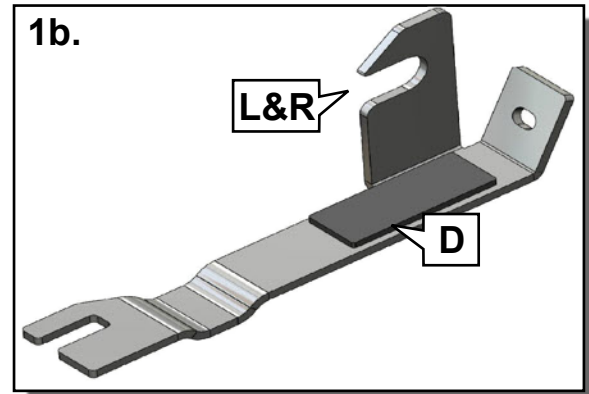

TDG 1443

FITTING INSTRUCTION / INSTRUCTION DE MONTAGE / EINBAUANLEITUNG /
ISTRUZIONI PER L'USO / INSTRUCCIONES DE MONTAJE / MONTAGEHANDLEIDING

KIA CEE'D HATCH

DOG GUARD / GRILLE PROTECTRICE POUR CHIEN / HUNDEGITTER /
RIPARO PER CANI / DEFENSA PARA PERROS / HONDEREK