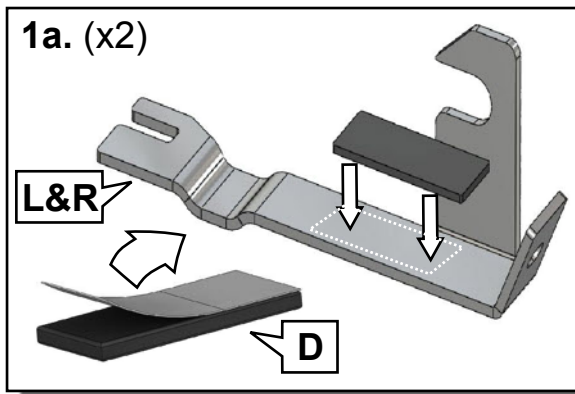

TDG 1443

FITTING INSTRUCTION / INSTRUCTION DE MONTAGE / EINBAUANLEITUNG /
ISTRUZIONI PER L'USO / INSTRUCCIONES DE MONTAJE / MONTAGEHANDLEIDING

KIA CEE'D HATCH

DOG GUARD / GRILLE PROTECTRICE POUR CHIEN / HUNDEGITTER /
RIPARO PER CANI / DEFENSA PARA PERROS / HONDEREK