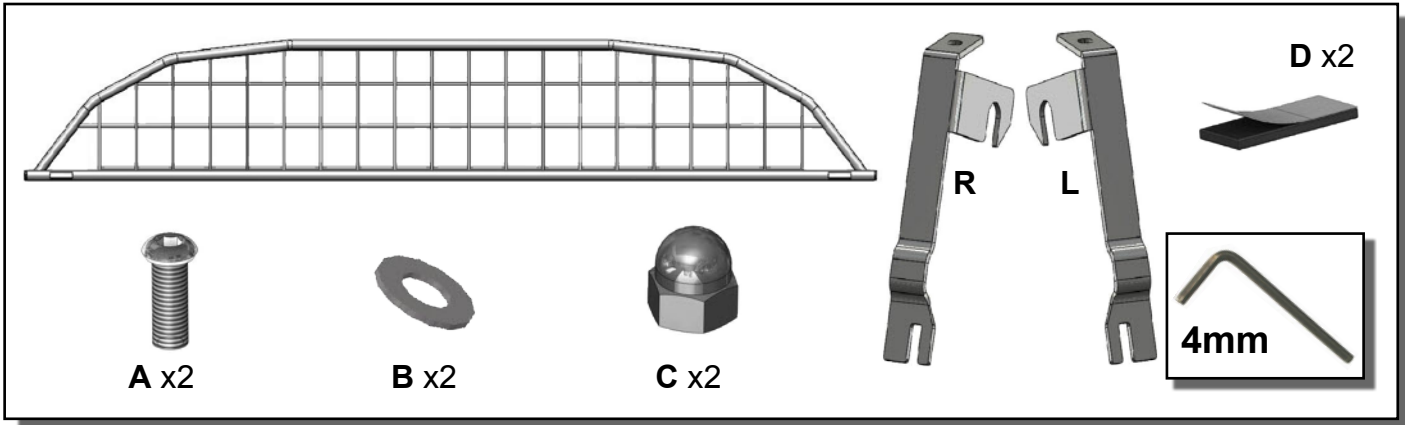

TDG 1443

FITTING INSTRUCTION / INSTRUCTION DE MONTAGE / EINBAUANLEITUNG /
ISTRUZIONI PER L'USO / INSTRUCCIONES DE MONTAJE / MONTAGEHANDLEIDING

KIA CEE'D HATCH

DOG GUARD / GRILLE PROTECTRICE POUR CHIEN / HUNDEGITTER /
RIPARO PER CANI / DEFENSA PARA PERROS / HONDEREK