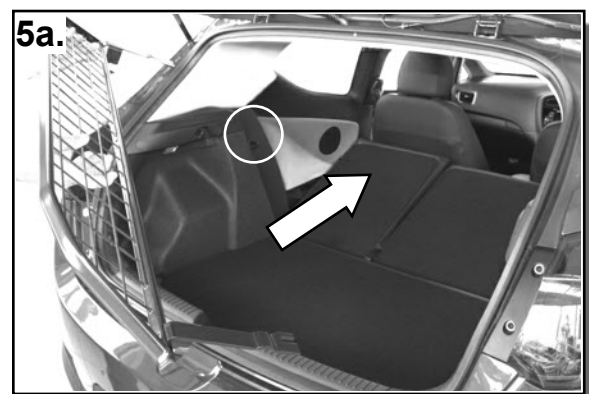

TDG 1443

FITTING INSTRUCTION / INSTRUCTION DE MONTAGE / EINBAUANLEITUNG /
ISTRUZIONI PER L'USO / INSTRUCCIONES DE MONTAJE / MONTAGEHANDLEIDING

KIA CEE'D HATCH

DOG GUARD / GRILLE PROTECTRICE POUR CHIEN / HUNDEGITTER /
RIPARO PER CANI / DEFENSA PARA PERROS / HONDEREK