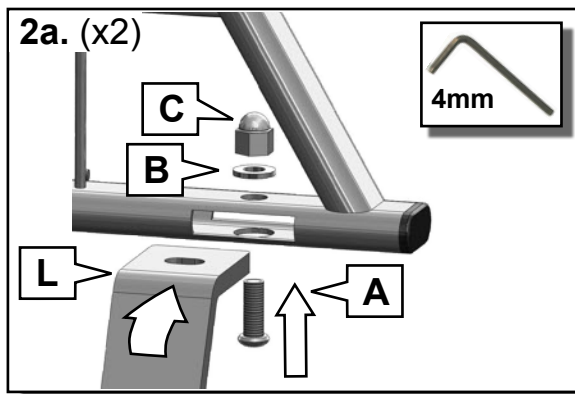

TDG 1443

FITTING INSTRUCTION / INSTRUCTION DE MONTAGE / EINBAUANLEITUNG /
ISTRUZIONI PER L'USO / INSTRUCCIONES DE MONTAJE / MONTAGEHANDLEIDING

KIA CEE'D HATCH

DOG GUARD / GRILLE PROTECTRICE POUR CHIEN / HUNDEGITTER /
RIPARO PER CANI / DEFENSA PARA PERROS / HONDEREK