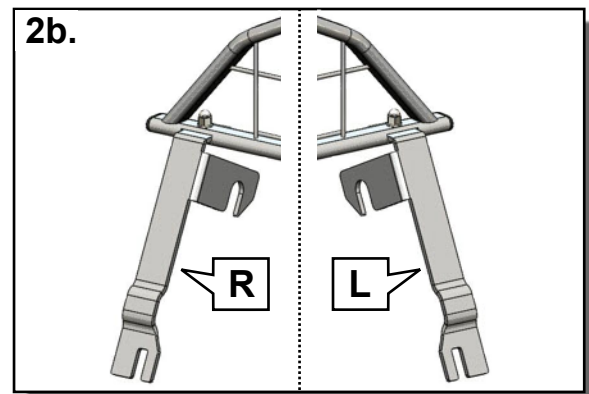

TDG 1443

FITTING INSTRUCTION / INSTRUCTION DE MONTAGE / EINBAUANLEITUNG /
ISTRUZIONI PER L'USO / INSTRUCCIONES DE MONTAJE / MONTAGEHANDLEIDING

KIA CEE'D HATCH

DOG GUARD / GRILLE PROTECTRICE POUR CHIEN / HUNDEGITTER /
RIPARO PER CANI / DEFENSA PARA PERROS / HONDEREK