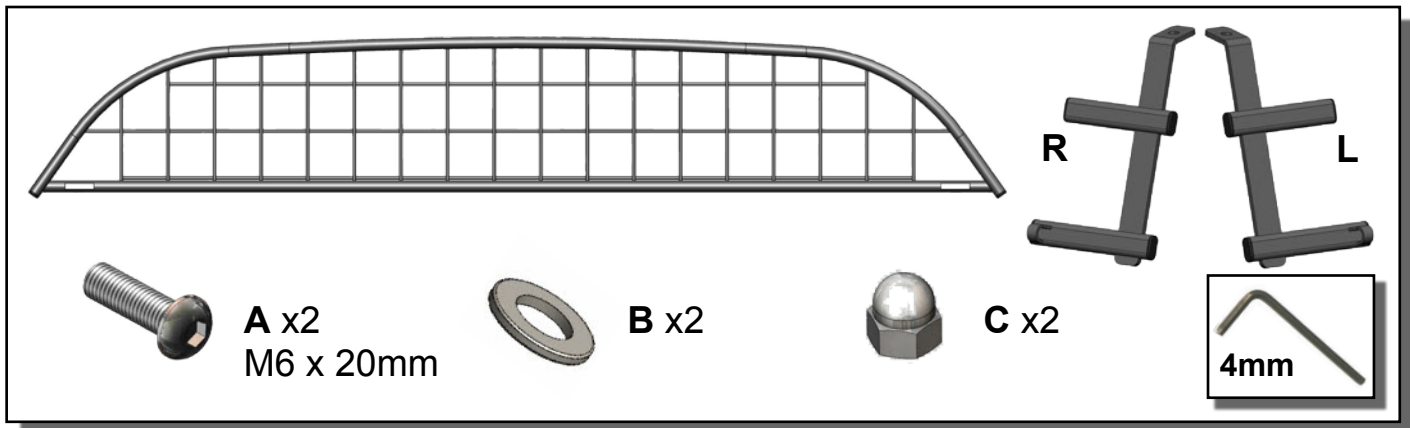

TDG 1456

FITTING INSTRUCTION / INSTRUCTION DE MONTAGE / EINBAUANLEITUNG /
ISTRUZIONI PER L'USO / INSTRUCCIONES DE MONTAJE / MONTAGEHANDLEIDUNG

MAZDA 3 HATCH

DOG GUARD / GRILLE PROTECTRICE POUR CHIEN / HUNDEGITTER /
RIPARO PER CANI / DEFENSA PARA PERROS / HONDEREK

TDG 1456

FITTING INSTRUCTION / INSTRUCTION DE MONTAGE / EINBAUANLEITUNG /
ISTRUZIONI PER L'USO / INSTRUCCIONES DE MONTAJE / MONTAGEHANDLEIDING

MAZDA 3 HATCH

DOG GUARD / GRILLE PROTECTRICE POUR CHIEN / HUNDEGITTER /
RIPARO PER CANI / DEFENSA PARA PERROS / HONDEREK