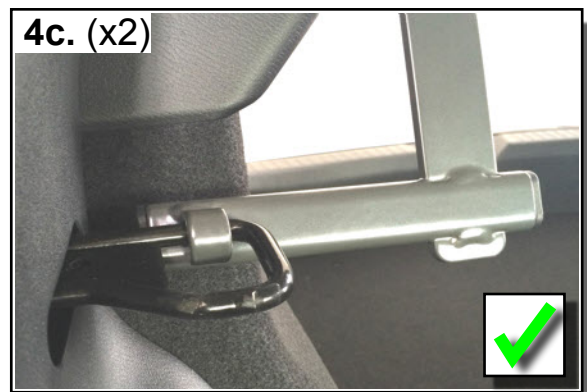

TDG 1456

FITTING INSTRUCTION / INSTRUCTION DE MONTAGE / EINBAUANLEITUNG /
ISTRUZIONI PER L'USO / INSTRUCCIONES DE MONTAJE / MONTAGEHANDLEIDUNG

MAZDA 3 HATCH

DOG GUARD / GRILLE PROTECTRICE POUR CHIEN / HUNDEGITTER /
RIPARO PER CANI / DEFENSA PARA PERROS / HONDEREK

TDG 1456

FITTING INSTRUCTION / INSTRUCTION DE MONTAGE / EINBAUANLEITUNG /
ISTRUZIONI PER L'USO / INSTRUCCIONES DE MONTAJE / MONTAGEHANDLEIDING

MAZDA 3 HATCH

DOG GUARD / GRILLE PROTECTRICE POUR CHIEN / HUNDEGITTER /
RIPARO PER CANI / DEFENSA PARA PERROS / HONDEREK