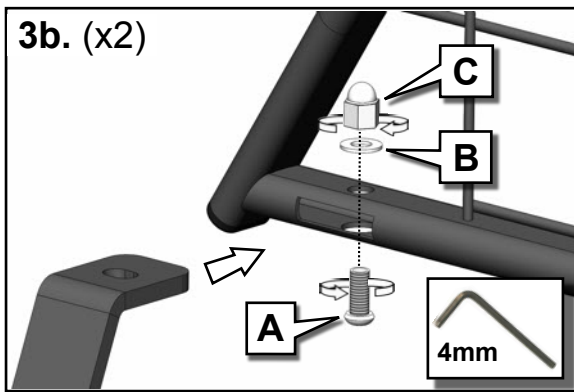

TDG 1456

FITTING INSTRUCTION / INSTRUCTION DE MONTAGE / EINBAUANLEITUNG /
ISTRUZIONI PER L'USO / INSTRUCCIONES DE MONTAJE / MONTAGEHANDLEIDUNG

MAZDA 3 HATCH

DOG GUARD / GRILLE PROTECTRICE POUR CHIEN / HUNDEGITTER /
RIPARO PER CANI / DEFENSA PARA PERROS / HONDEREK

TDG 1456

FITTING INSTRUCTION / INSTRUCTION DE MONTAGE / EINBAUANLEITUNG /
ISTRUZIONI PER L'USO / INSTRUCCIONES DE MONTAJE / MONTAGEHANDLEIDING

MAZDA 3 HATCH

DOG GUARD / GRILLE PROTECTRICE POUR CHIEN / HUNDEGITTER /
RIPARO PER CANI / DEFENSA PARA PERROS / HONDEREK