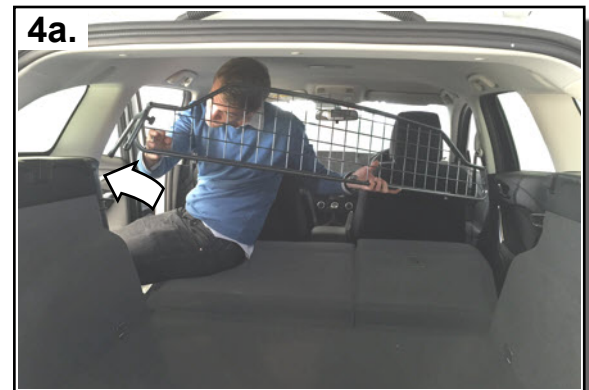

TDG 1460

FITTING INSTRUCTION / INSTRUCTION DE MONTAGE / EINBAUANLEITUNG /
ISTRUZIONI PER L'USO / INSTRUCCIONES DE MONTAJE / MONTAGEHANDLEIDUNG

MAZDA 6 TOURER

DOG GUARD / GRILLE PROTECTRICE POUR CHIEN / HUNDEGITTER /
RIPARO PER CANI / DEFENSA PARA PERROS / HONDEREK