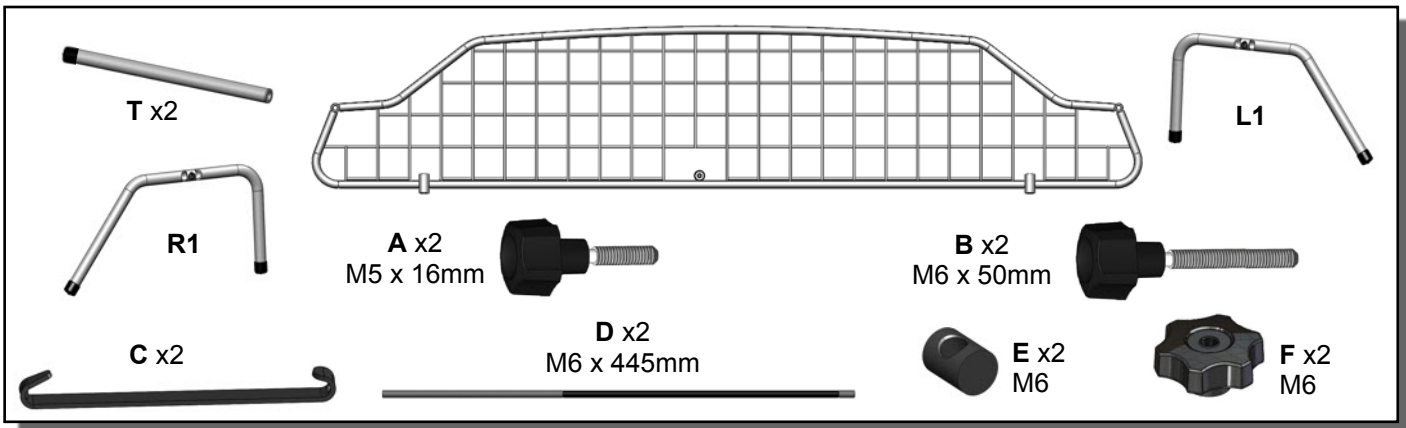

TDG 1460

FITTING INSTRUCTION / INSTRUCTION DE MONTAGE / EINBAUANLEITUNG /
ISTRUZIONI PER L'USO / INSTRUCCIONES DE MONTAJE / MONTAGEHANDLEIDUNG

MAZDA 6 TOURER

DOG GUARD / GRILLE PROTECTRICE POUR CHIEN / HUNDEGITTER /
RIPARO PER CANI / DEFENSA PARA PERROS / HONDEREK