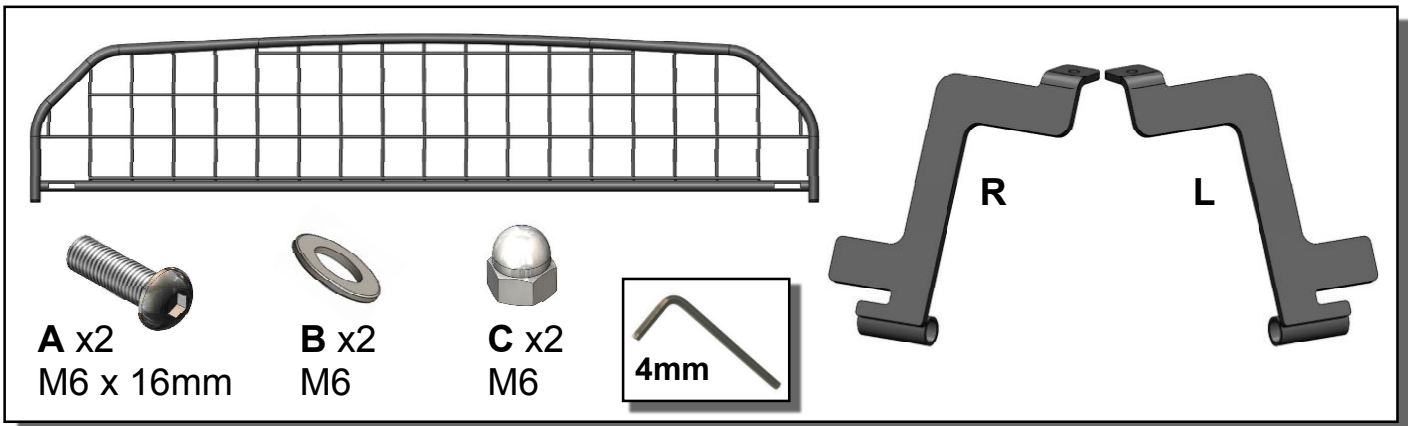

TDG 1461

FITTING INSTRUCTION / INSTRUCTION DE MONTAGE / EINBAUANLEITUNG /
ISTRUZIONI PER L'USO / INSTRUCCIONES DE MONTAJE / MONTAGEHANDLEIDING

MERCEDES GLA

DOG GUARD / GRILLE PROTECTRICE POUR CHIEN / HUNDEGITTER /
RIPARO PER CANI / DEFENSA PARA PERROS / HONDEREK