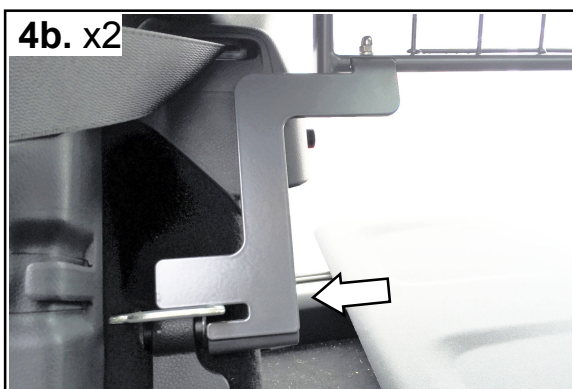

TDG 1461

FITTING INSTRUCTION / INSTRUCTION DE MONTAGE / EINBAUANLEITUNG /
ISTRUZIONI PER L'USO / INSTRUCCIONES DE MONTAJE / MONTAGEHANDLEIDING

MERCEDES GLA

DOG GUARD / GRILLE PROTECTRICE POUR CHIEN / HUNDEGITTER /
RIPARO PER CANI / DEFENSA PARA PERROS / HONDEREK