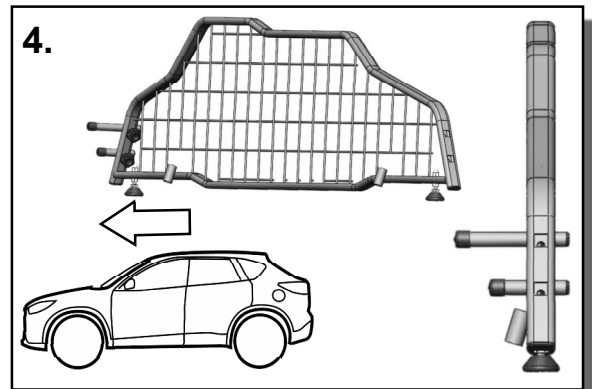

TDG 1469

FITTING INSTRUCTION / INSTRUCTION DE MONTAGE / EINBAUANLEITUNG /
ISTRUZIONI PER L'USO / INSTRUCCIONES DE MONTAJE / MONTAGEHANDLEIDING

MERCEDES C CLASS ESTATE

DOG GUARD / GRILLE PROTECTRICE POUR CHIEN / HUNDEGITTER /
RIPARO PER CANI / DEFENSA PARA PERROS / HONDEREK