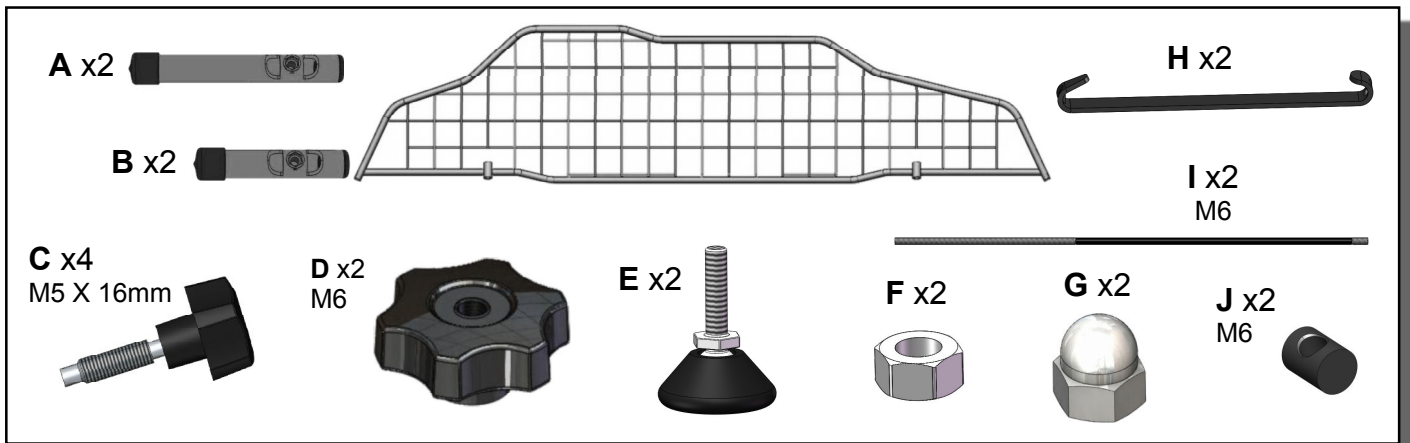

TDG 1469

FITTING INSTRUCTION / INSTRUCTION DE MONTAGE / EINBAUANLEITUNG /
ISTRUZIONI PER L'USO / INSTRUCCIONES DE MONTAJE / MONTAGEHANDLEIDING

MERCEDES C CLASS ESTATE

DOG GUARD / GRILLE PROTECTRICE POUR CHIEN / HUNDEGITTER /
RIPARO PER CANI / DEFENSA PARA PERROS / HONDEREK