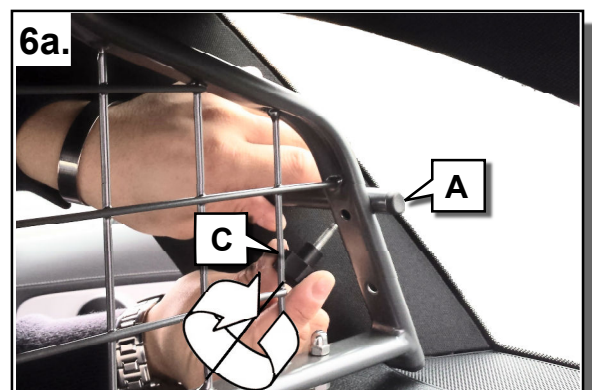

TDG 1469

FITTING INSTRUCTION / INSTRUCTION DE MONTAGE / EINBAUANLEITUNG /
ISTRUZIONI PER L'USO / INSTRUCCIONES DE MONTAJE / MONTAGEHANDLEIDING

MERCEDES C CLASS ESTATE

DOG GUARD / GRILLE PROTECTRICE POUR CHIEN / HUNDEGITTER /
RIPARO PER CANI / DEFENSA PARA PERROS / HONDEREK