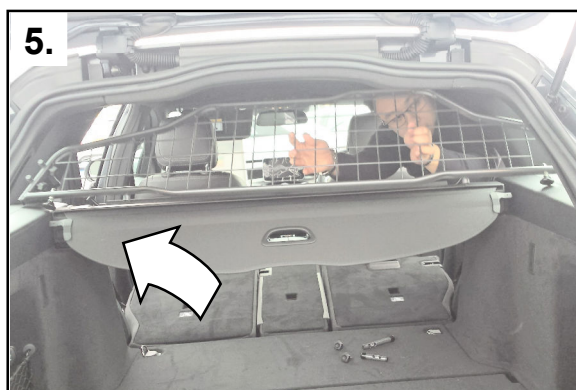

TDG 1469

FITTING INSTRUCTION / INSTRUCTION DE MONTAGE / EINBAUANLEITUNG /
ISTRUZIONI PER L'USO / INSTRUCCIONES DE MONTAJE / MONTAGEHANDLEIDING

MERCEDES C CLASS ESTATE

DOG GUARD / GRILLE PROTECTRICE POUR CHIEN / HUNDEGITTER /
RIPARO PER CANI / DEFENSA PARA PERROS / HONDEREK