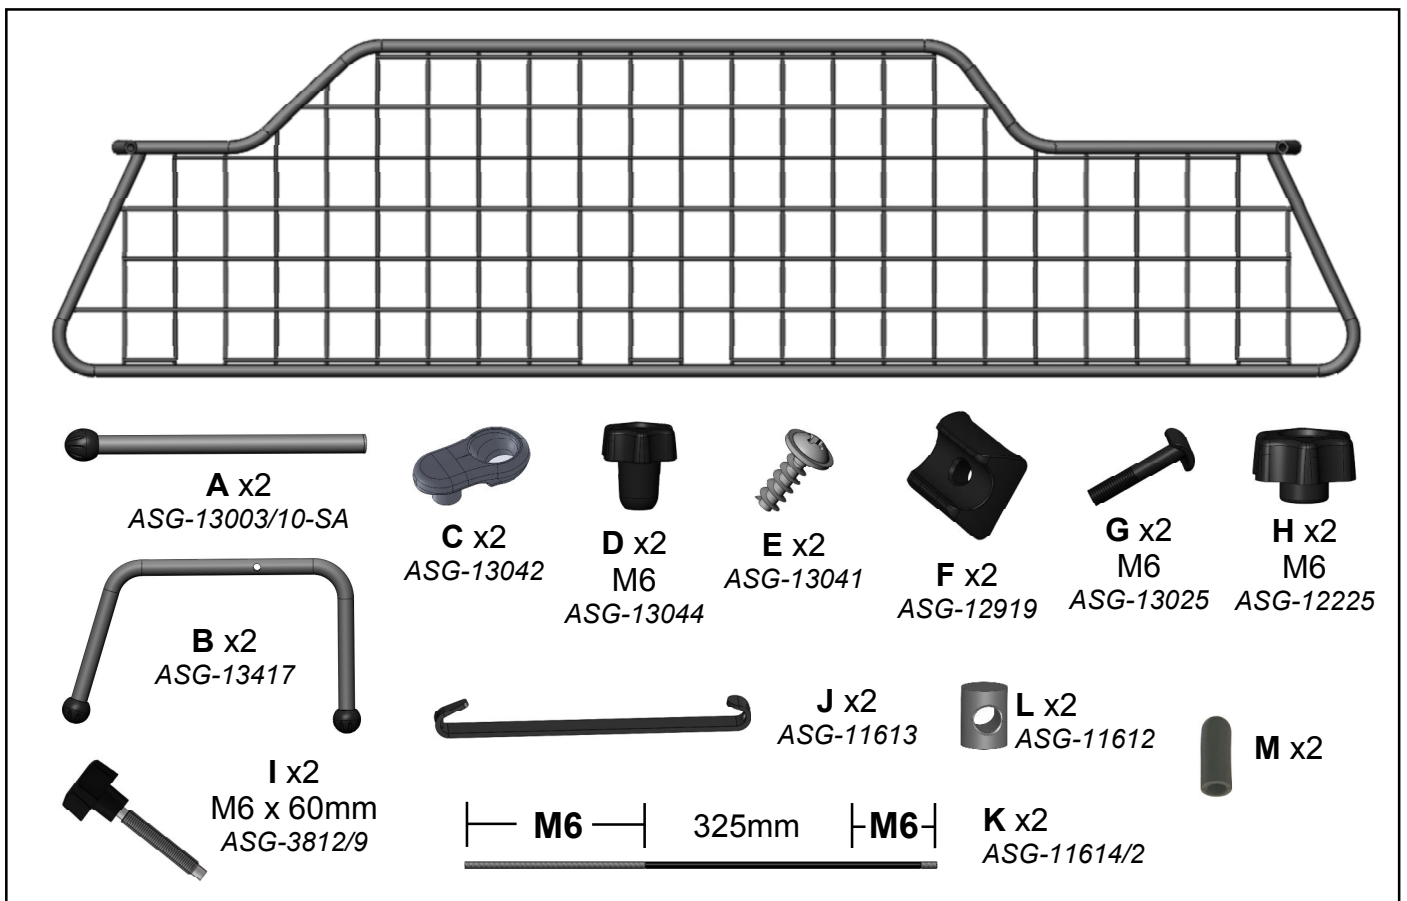

TDG 1476

FITTING INSTRUCTION / INSTRUCTION DE MONTAGE / EINBAUANLEITUNG /
ISTRUZIONI PER L'USO / INSTRUCCIONES DE MONTAJE / MONTAGEHANDLEIDING

SUBARU OUTBACK

DOG GUARD / GRILLE PROTECTRICE POUR CHIEN / HUNDEGITTER /
RIPARO PER CANI / DEFENSA PARA PERROS / HONDEREK