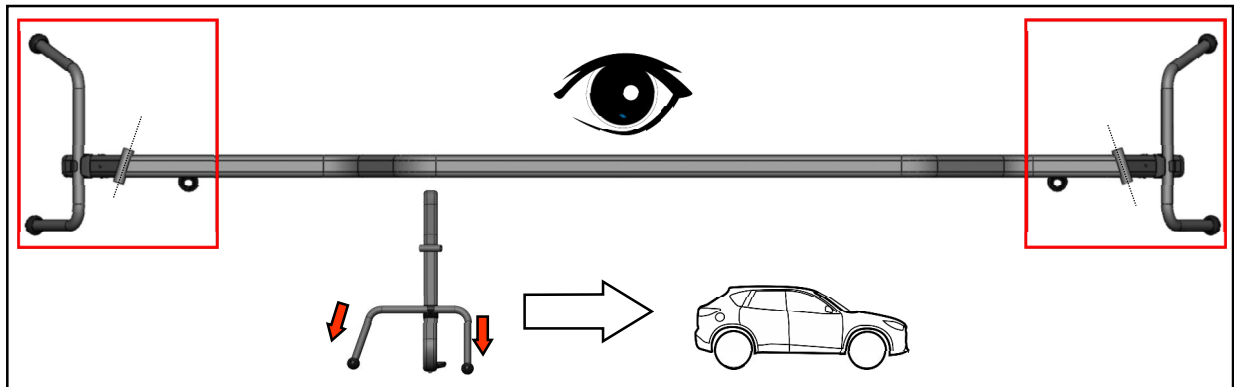

TDG 1476

FITTING INSTRUCTION / INSTRUCTION DE MONTAGE / EINBAUANLEITUNG /
ISTRUZIONI PER L'USO / INSTRUCCIONES DE MONTAJE / MONTAGEHANDLEIDING

SUBARU OUTBACK

DOG GUARD / GRILLE PROTECTRICE POUR CHIEN / HUNDEGITTER /
RIPARO PER CANI / DEFENSA PARA PERROS / HONDEREK