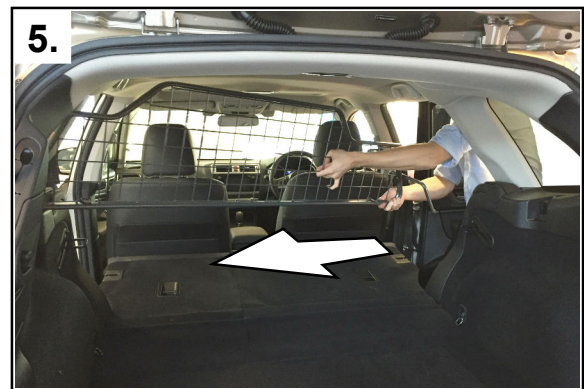

TDG 1476

FITTING INSTRUCTION / INSTRUCTION DE MONTAGE / EINBAUANLEITUNG /
ISTRUZIONI PER L'USO / INSTRUCCIONES DE MONTAJE / MONTAGEHANDLEIDING

SUBARU OUTBACK

DOG GUARD / GRILLE PROTECTRICE POUR CHIEN / HUNDEGITTER /
RIPARO PER CANI / DEFENSA PARA PERROS / HONDEREK