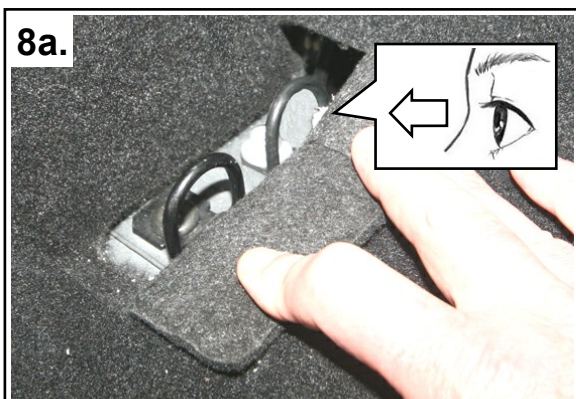

TDG 1517

FITTING INSTRUCTION / INSTRUCTION DE MONTAGE / EINBAUANLEITUNG /
ISTRUZIONI PER L'USO / INSTRUCCIONES DE MONTAJE / MONTAGEHANDLEIDUNG

RENAULT MEGANE SPORTS TOURER

DOG GUARD / GRILLE PROTECTRICE POUR CHIEN / HUNDEGITTER /
RIPARO PER CANI / DEFENSA PARA PERROS / HONDEREK

TDG 1517

FITTING INSTRUCTION / INSTRUCTION DE MONTAGE / EINBAUANLEITUNG /
ISTRUZIONI PER L'USO / INSTRUCCIONES DE MONTAJE / MONTAGEHANDLEIDING

RENAULT MEGANE SPORTS TOURER

DOG GUARD / GRILLE PROTECTRICE POUR CHIEN / HUNDEGITTER /
RIPARO PER CANI / DEFENSA PARA PERROS / HONDEREK