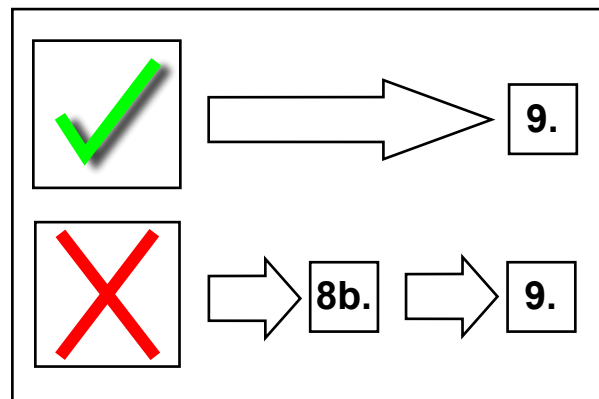

TDG 1517

FITTING INSTRUCTION / INSTRUCTION DE MONTAGE / EINBAUANLEITUNG /
ISTRUZIONI PER L'USO / INSTRUCCIONES DE MONTAJE / MONTAGEHANDLEIDING

RENAULT MEGANE SPORTS TOURER

DOG GUARD / GRILLE PROTECTRICE POUR CHIEN / HUNDEGITTER /
RIPARO PER CANI / DEFENSA PARA PERROS / HONDEREK