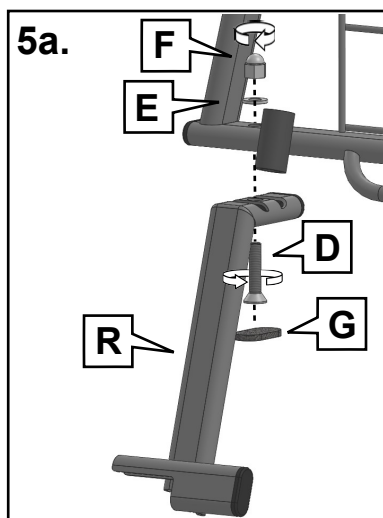

TDG 1517

FITTING INSTRUCTION / INSTRUCTION DE MONTAGE / EINBAUANLEITUNG /
ISTRUZIONI PER L'USO / INSTRUCCIONES DE MONTAJE / MONTAGEHANDLEIDUNG

RENAULT MEGANE SPORTS TOURER

DOG GUARD / GRILLE PROTECTRICE POUR CHIEN / HUNDEGITTER /
RIPARO PER CANI / DEFENSA PARA PERROS / HONDEREK

TDG 1517

FITTING INSTRUCTION / INSTRUCTION DE MONTAGE / EINBAUANLEITUNG /
ISTRUZIONI PER L'USO / INSTRUCCIONES DE MONTAJE / MONTAGEHANDLEIDING

RENAULT MEGANE SPORTS TOURER

DOG GUARD / GRILLE PROTECTRICE POUR CHIEN / HUNDEGITTER /
RIPARO PER CANI / DEFENSA PARA PERROS / HONDEREK

8b. (x2)

9a.

9b.

10a. (x2)

10b. (x2)

TDG 1517

FITTING INSTRUCTION / INSTRUCTION DE MONTAGE / EINBAUANLEITUNG /
ISTRUZIONI PER L'USO / INSTRUCCIONES DE MONTAJE / MONTAGEHANDLEIDING

RENAULT MEGANE SPORTS TOURER