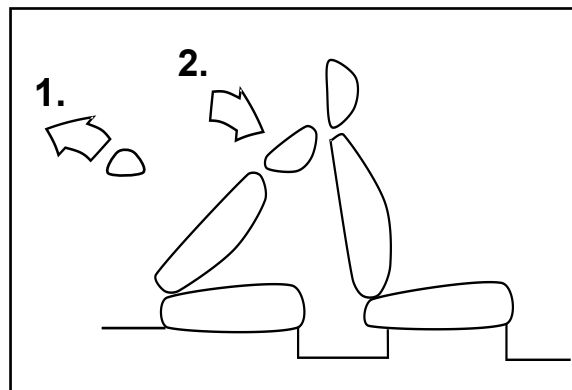

TDG 1517

FITTING INSTRUCTION / INSTRUCTION DE MONTAGE / EINBAUANLEITUNG /
ISTRUZIONI PER L'USO / INSTRUCCIONES DE MONTAJE / MONTAGEHANDLEIDUNG

RENAULT MEGANE SPORTS TOURER

DOG GUARD / GRILLE PROTECTRICE POUR CHIEN / HUNDEGITTER /
RIPARO PER CANI / DEFENSA PARA PERROS / HONDEREK

TDG 1517

FITTING INSTRUCTION / INSTRUCTION DE MONTAGE / EINBAUANLEITUNG /
ISTRUZIONI PER L'USO / INSTRUCCIONES DE MONTAJE / MONTAGEHANDLEIDING

RENAULT MEGANE SPORTS TOURER

DOG GUARD / GRILLE PROTECTRICE POUR CHIEN / HUNDEGITTER /
RIPARO PER CANI / DEFENSA PARA PERROS / HONDEREK