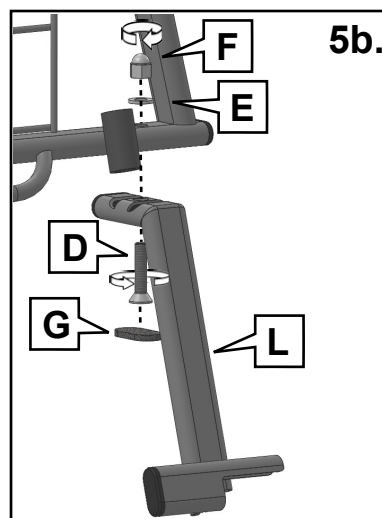

TDG 1517

FITTING INSTRUCTION / INSTRUCTION DE MONTAGE / EINBAUANLEITUNG /
ISTRUZIONI PER L'USO / INSTRUCCIONES DE MONTAJE / MONTAGEHANDLEIDUNG

RENAULT MEGANE SPORTS TOURER

DOG GUARD / GRILLE PROTECTRICE POUR CHIEN / HUNDEGITTER /
RIPARO PER CANI / DEFENSA PARA PERROS / HONDEREK

TDG 1517

FITTING INSTRUCTION / INSTRUCTION DE MONTAGE / EINBAUANLEITUNG /
ISTRUZIONI PER L'USO / INSTRUCCIONES DE MONTAJE / MONTAGEHANDLEIDING

RENAULT MEGANE SPORTS TOURER

DOG GUARD / GRILLE PROTECTRICE POUR CHIEN / HUNDEGITTER /
RIPARO PER CANI / DEFENSA PARA PERROS / HONDEREK