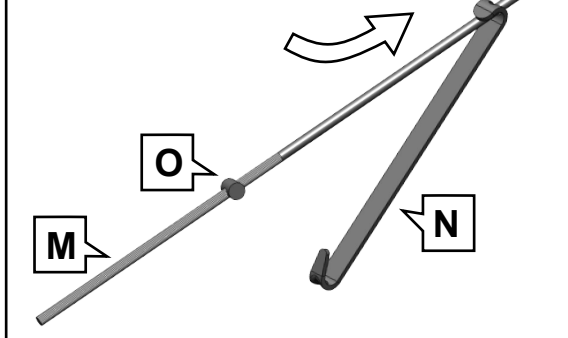

TDG 1517

FITTING INSTRUCTION / INSTRUCTION DE MONTAGE / EINBAUANLEITUNG /
ISTRUZIONI PER L'USO / INSTRUCCIONES DE MONTAJE / MONTAGEHANDLEIDING

RENAULT MEGANE SPORTS TOURER

DOG GUARD / GRILLE PROTECTRICE POUR CHIEN / HUNDEGITTER /
RIPARO PER CANI / DEFENSA PARA PERROS / HONDEREK

8b. (x2)

9a.

9b.

10a. (x2)

10b. (x2)