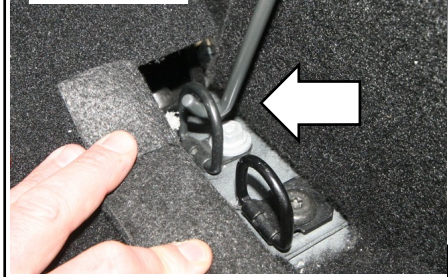

TDG 1517

FITTING INSTRUCTION / INSTRUCTION DE MONTAGE / EINBAUANLEITUNG /
ISTRUZIONI PER L'USO / INSTRUCCIONES DE MONTAJE / MONTAGEHANDLEIDING

RENAULT MEGANE SPORTS TOURER

DOG GUARD / GRILLE PROTECTRICE POUR CHIEN / HUNDEGITTER /
RIPARO PER CANI / DEFENSA PARA PERROS / HONDEREK

8b. (x2)

9a.

9b.

10a. (x2)

10b. (x2)

TDG 1517

FITTING INSTRUCTION / INSTRUCTION DE MONTAGE / EINBAUANLEITUNG /
ISTRUZIONI PER L'USO / INSTRUCCIONES DE MONTAJE / MONTAGEHANDLEIDING

RENAULT MEGANE SPORTS TOURER