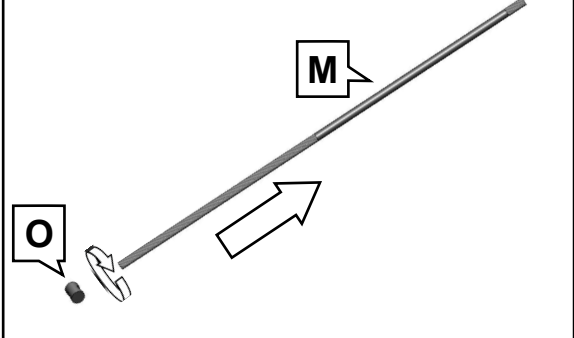

TDG 1517

FITTING INSTRUCTION / INSTRUCTION DE MONTAGE / EINBAUANLEITUNG /
ISTRUZIONI PER L'USO / INSTRUCCIONES DE MONTAJE / MONTAGEHANDLEIDING

RENAULT MEGANE SPORTS TOURER

DOG GUARD / GRILLE PROTECTRICE POUR CHIEN / HUNDEGITTER /
RIPARO PER CANI / DEFENSA PARA PERROS / HONDEREK

8b. (x2)

9a.

9b.

10a. (x2)

10b. (x2)