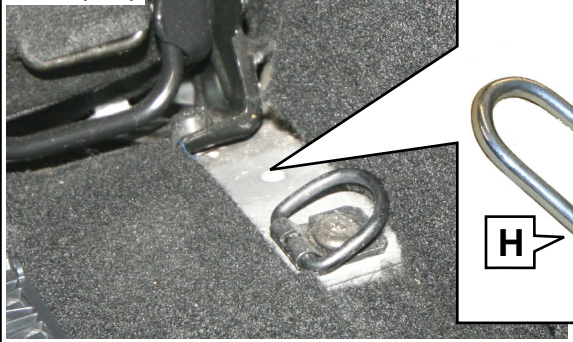

TDG 1517

FITTING INSTRUCTION / INSTRUCTION DE MONTAGE / EINBAUANLEITUNG /
ISTRUZIONI PER L'USO / INSTRUCCIONES DE MONTAJE / MONTAGEHANDLEIDING

RENAULT MEGANE SPORTS TOURER

DOG GUARD / GRILLE PROTECTRICE POUR CHIEN / HUNDEGITTER /
RIPARO PER CANI / DEFENSA PARA PERROS / HONDEREK

8b. (x2)