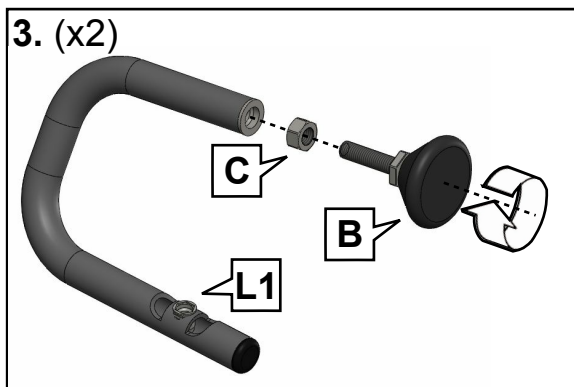

TDG 1517

FITTING INSTRUCTION / INSTRUCTION DE MONTAGE / EINBAUANLEITUNG /
ISTRUZIONI PER L'USO / INSTRUCCIONES DE MONTAJE / MONTAGEHANDLEIDUNG

RENAULT MEGANE SPORTS TOURER

DOG GUARD / GRILLE PROTECTRICE POUR CHIEN / HUNDEGITTER /
RIPARO PER CANI / DEFENSA PARA PERROS / HONDEREK

TDG 1517

FITTING INSTRUCTION / INSTRUCTION DE MONTAGE / EINBAUANLEITUNG /
ISTRUZIONI PER L'USO / INSTRUCCIONES DE MONTAJE / MONTAGEHANDLEIDING

RENAULT MEGANE SPORTS TOURER

DOG GUARD / GRILLE PROTECTRICE POUR CHIEN / HUNDEGITTER /
RIPARO PER CANI / DEFENSA PARA PERROS / HONDEREK