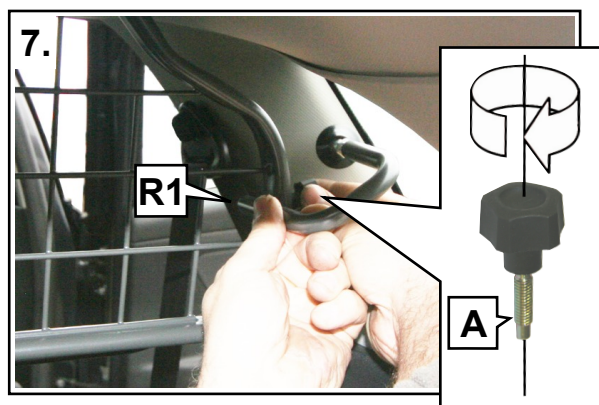

TDG 1517

FITTING INSTRUCTION / INSTRUCTION DE MONTAGE / EINBAUANLEITUNG /
ISTRUZIONI PER L'USO / INSTRUCCIONES DE MONTAJE / MONTAGEHANDLEIDUNG

RENAULT MEGANE SPORTS TOURER

DOG GUARD / GRILLE PROTECTRICE POUR CHIEN / HUNDEGITTER /
RIPARO PER CANI / DEFENSA PARA PERROS / HONDEREK

TDG 1517

FITTING INSTRUCTION / INSTRUCTION DE MONTAGE / EINBAUANLEITUNG /
ISTRUZIONI PER L'USO / INSTRUCCIONES DE MONTAJE / MONTAGEHANDLEIDING

RENAULT MEGANE SPORTS TOURER

DOG GUARD / GRILLE PROTECTRICE POUR CHIEN / HUNDEGITTER /
RIPARO PER CANI / DEFENSA PARA PERROS / HONDEREK