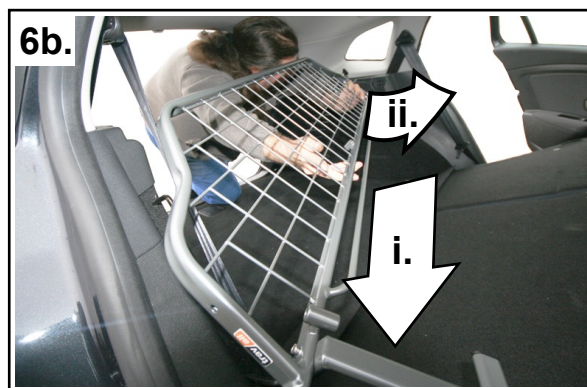

TDG 1517

FITTING INSTRUCTION / INSTRUCTION DE MONTAGE / EINBAUANLEITUNG /
ISTRUZIONI PER L'USO / INSTRUCCIONES DE MONTAJE / MONTAGEHANDLEIDUNG

RENAULT MEGANE SPORTS TOURER

DOG GUARD / GRILLE PROTECTRICE POUR CHIEN / HUNDEGITTER /
RIPARO PER CANI / DEFENSA PARA PERROS / HONDEREK

TDG 1517

FITTING INSTRUCTION / INSTRUCTION DE MONTAGE / EINBAUANLEITUNG /
ISTRUZIONI PER L'USO / INSTRUCCIONES DE MONTAJE / MONTAGEHANDLEIDING

RENAULT MEGANE SPORTS TOURER

DOG GUARD / GRILLE PROTECTRICE POUR CHIEN / HUNDEGITTER /
RIPARO PER CANI / DEFENSA PARA PERROS / HONDEREK