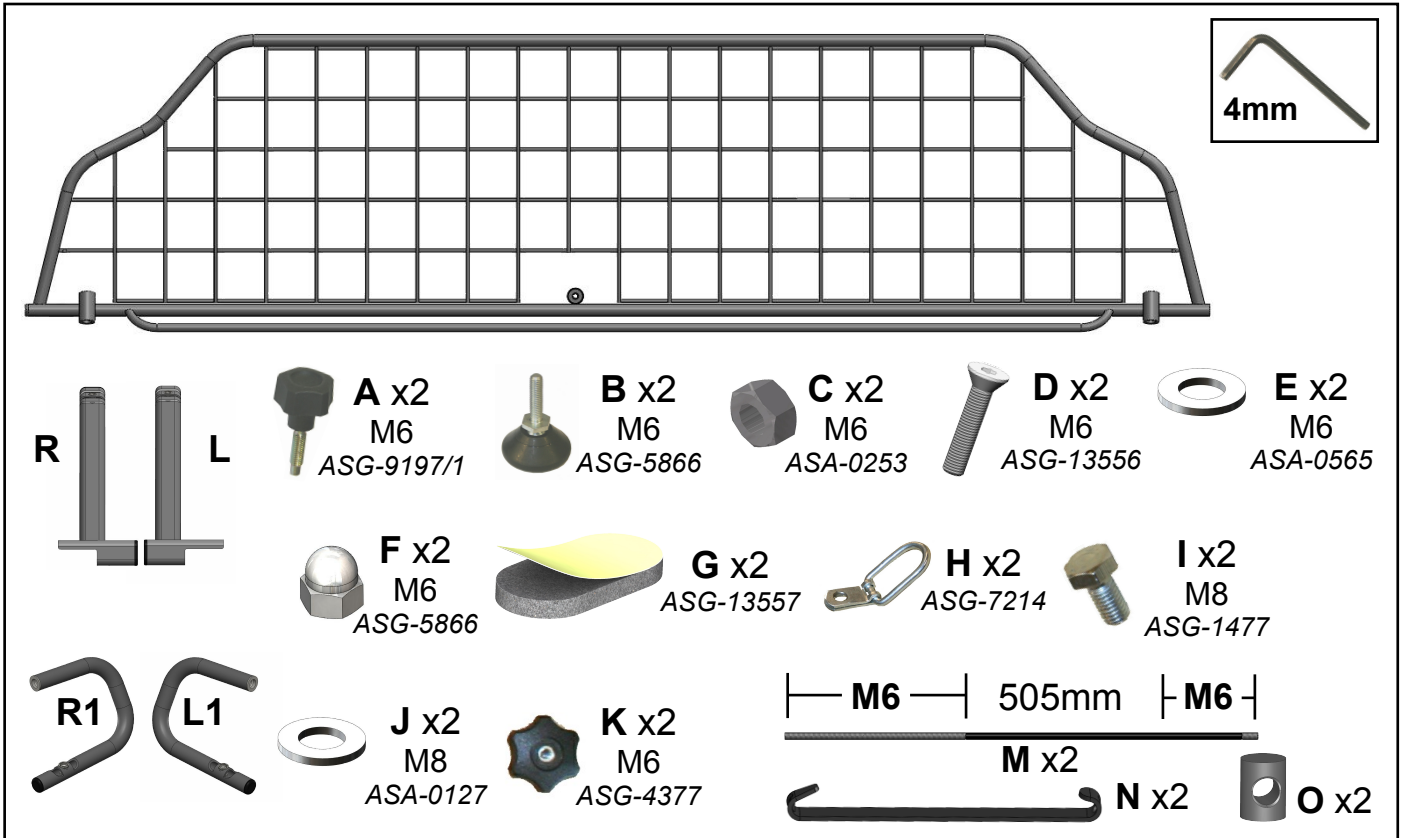

TDG 1517

FITTING INSTRUCTION / INSTRUCTION DE MONTAGE / EINBAUANLEITUNG /
ISTRUZIONI PER L'USO / INSTRUCCIONES DE MONTAJE / MONTAGEHANDLEIDUNG

RENAULT MEGANE SPORTS TOURER

DOG GUARD / GRILLE PROTECTRICE POUR CHIEN / HUNDEGITTER /
RIPARO PER CANI / DEFENSA PARA PERROS / HONDEREK

TDG 1517

FITTING INSTRUCTION / INSTRUCTION DE MONTAGE / EINBAUANLEITUNG /
ISTRUZIONI PER L'USO / INSTRUCCIONES DE MONTAJE / MONTAGEHANDLEIDING

RENAULT MEGANE SPORTS TOURER

DOG GUARD / GRILLE PROTECTRICE POUR CHIEN / HUNDEGITTER /
RIPARO PER CANI / DEFENSA PARA PERROS / HONDEREK

8b. (x2)

9a.

9b.

10a. (x2)

10b. (x2)

TDG 1517

FITTING INSTRUCTION / INSTRUCTION DE MONTAGE / EINBAUANLEITUNG /
ISTRUZIONI PER L'USO / INSTRUCCIONES DE MONTAJE / MONTAGEHANDLEIDING

RENAULT MEGANE SPORTS TOURER