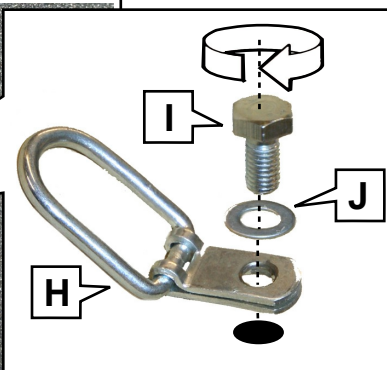

TDG 1517

FITTING INSTRUCTION / INSTRUCTION DE MONTAGE / EINBAUANLEITUNG /
ISTRUZIONI PER L'USO / INSTRUCCIONES DE MONTAJE / MONTAGEHANDLEIDING

RENAULT MEGANE SPORTS TOURER

DOG GUARD / GRILLE PROTECTRICE POUR CHIEN / HUNDEGITTER /
RIPARO PER CANI / DEFENSA PARA PERROS / HONDEREK

8b. (x2)

9a.

9b.

10a. (x2)

10b. (x2)

TDG 1517

FITTING INSTRUCTION / INSTRUCTION DE MONTAGE / EINBAUANLEITUNG /
ISTRUZIONI PER L'USO / INSTRUCCIONES DE MONTAJE / MONTAGEHANDLEIDING

RENAULT MEGANE SPORTS TOURER