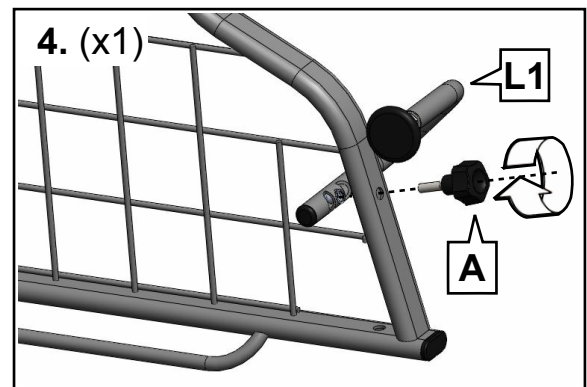

TDG 1517

FITTING INSTRUCTION / INSTRUCTION DE MONTAGE / EINBAUANLEITUNG /
ISTRUZIONI PER L'USO / INSTRUCCIONES DE MONTAJE / MONTAGEHANDLEIDUNG

RENAULT MEGANE SPORTS TOURER

DOG GUARD / GRILLE PROTECTRICE POUR CHIEN / HUNDEGITTER /
RIPARO PER CANI / DEFENSA PARA PERROS / HONDEREK

TDG 1517

FITTING INSTRUCTION / INSTRUCTION DE MONTAGE / EINBAUANLEITUNG /
ISTRUZIONI PER L'USO / INSTRUCCIONES DE MONTAJE / MONTAGEHANDLEIDING

RENAULT MEGANE SPORTS TOURER

DOG GUARD / GRILLE PROTECTRICE POUR CHIEN / HUNDEGITTER /
RIPARO PER CANI / DEFENSA PARA PERROS / HONDEREK