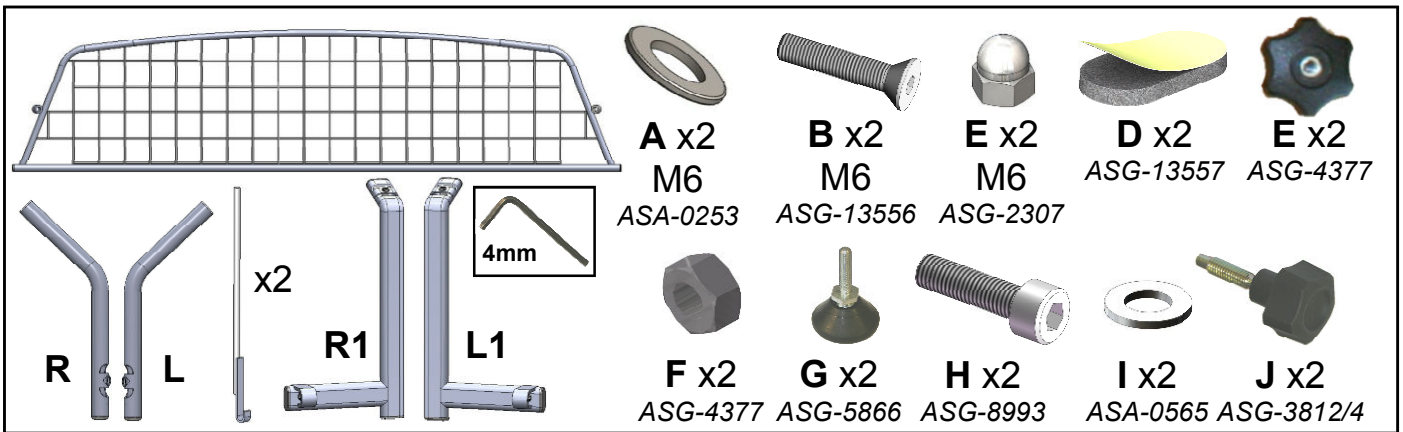

TDG 1518

FITTING INSTRUCTION / INSTRUCTION DE MONTAGE / EINBAUANLEITUNG /
ISTRUZIONI PER L'USO / INSTRUCCIONES DE MONTAJE / MONTAGEHANDLEIDING

Hyundai ix35

DOG GUARD / GRILLE PROTECTRICE POUR CHIEN / HUNDEGITTER /
RIPARO PER CANI / DEFENSA PARA PERROS / HONDEREK