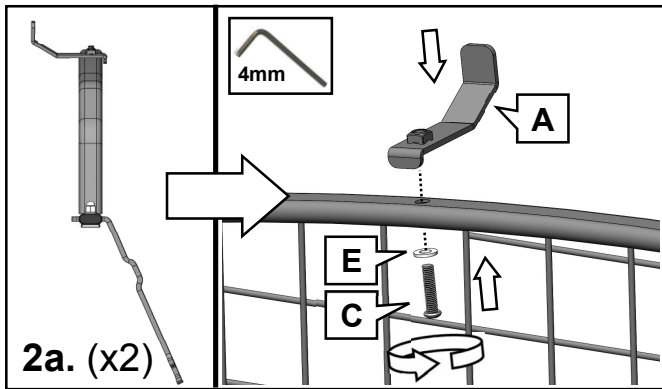

TDG 1529

FITTING INSTRUCTION / INSTRUCTION DE MONTAGE / EINBAUANLEITUNG /
ISTRUZIONI PER L'USO / INSTRUCCIONES DE MONTAJE / MONTAGEHANDLEIDING

AUDI Q2

DOG GUARD / GRILLE PROTECTRICE POUR CHIEN / HUNDEGITTER /
RIPARO PER CANI / DEFENSA PARA PERROS / HONDEREK

TDG 1529

FITTING INSTRUCTION / INSTRUCTION DE MONTAGE / EINBAUANLEITUNG /
ISTRUZIONI PER L'USO / INSTRUCCIONES DE MONTAJE / MONTAGEHANDLEIDUNG

AUDI Q2

DOG GUARD / GRILLE PROTECTRICE POUR CHIEN / HUNDEGITTER /
RIPARO PER CANI / DEFENSA PARA PERROS / HONDEREK