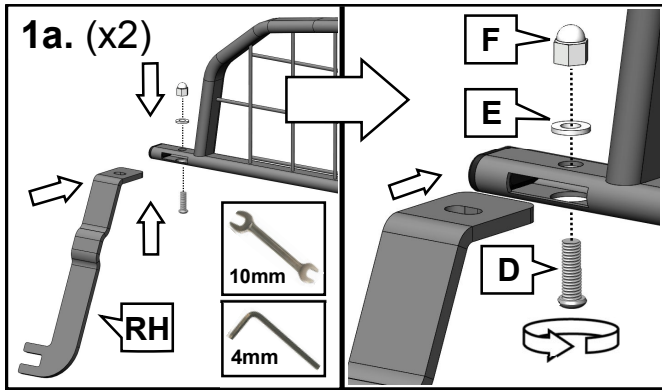

TDG 1529

FITTING INSTRUCTION / INSTRUCTION DE MONTAGE / EINBAUANLEITUNG /
ISTRUZIONI PER L'USO / INSTRUCCIONES DE MONTAJE / MONTAGEHANDLEIDING

AUDI Q2

DOG GUARD / GRILLE PROTECTRICE POUR CHIEN / HUNDEGITTER /
RIPARO PER CANI / DEFENSA PARA PERROS / HONDEREK

TDG 1529

FITTING INSTRUCTION / INSTRUCTION DE MONTAGE / EINBAUANLEITUNG /
ISTRUZIONI PER L'USO / INSTRUCCIONES DE MONTAJE / MONTAGEHANDLEIDUNG

AUDI Q2

DOG GUARD / GRILLE PROTECTRICE POUR CHIEN / HUNDEGITTER /
RIPARO PER CANI / DEFENSA PARA PERROS / HONDEREK