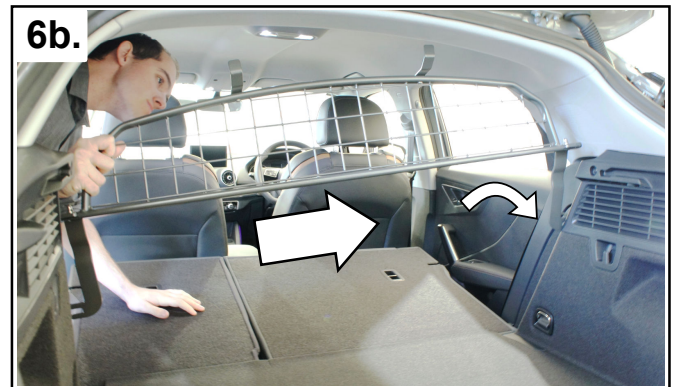

TDG 1529

FITTING INSTRUCTION / INSTRUCTION DE MONTAGE / EINBAUANLEITUNG /
ISTRUZIONI PER L'USO / INSTRUCCIONES DE MONTAJE / MONTAGEHANDLEIDING

AUDI Q2

DOG GUARD / GRILLE PROTECTRICE POUR CHIEN / HUNDEGITTER /
RIPARO PER CANI / DEFENSA PARA PERROS / HONDEREK

TDG 1529

FITTING INSTRUCTION / INSTRUCTION DE MONTAGE / EINBAUANLEITUNG /
ISTRUZIONI PER L'USO / INSTRUCCIONES DE MONTAJE / MONTAGEHANDLEIDUNG

AUDI Q2

DOG GUARD / GRILLE PROTECTRICE POUR CHIEN / HUNDEGITTER /
RIPARO PER CANI / DEFENSA PARA PERROS / HONDEREK