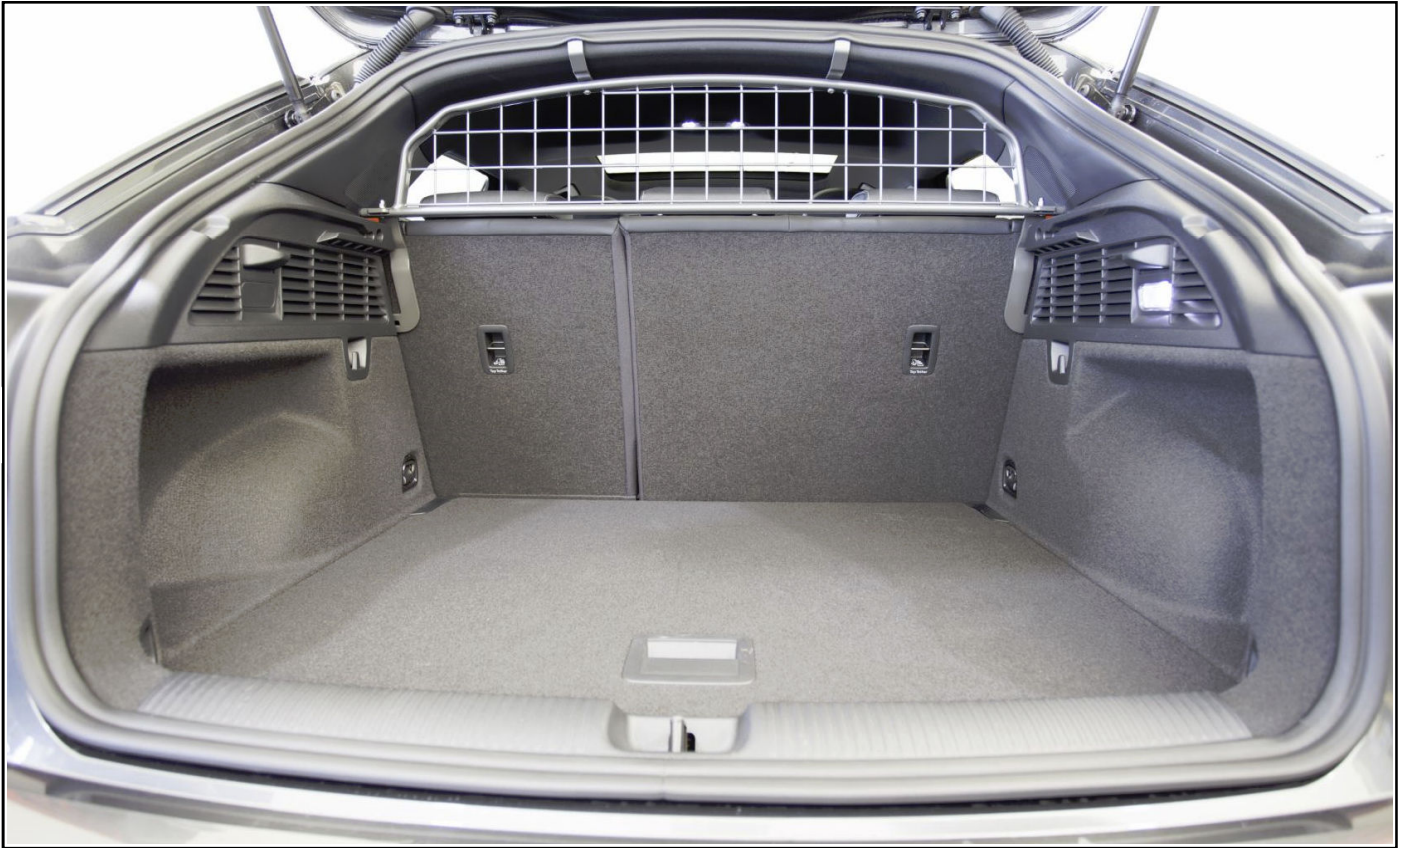

TDG 1529

FITTING INSTRUCTION / INSTRUCTION DE MONTAGE / EINBAUANLEITUNG /
ISTRUZIONI PER L'USO / INSTRUCCIONES DE MONTAJE / MONTAGEHANDLEIDING

AUDI Q2

DOG GUARD / GRILLE PROTECTRICE POUR CHIEN / HUNDEGITTER /
RIPARO PER CANI / DEFENSA PARA PERROS / HONDEREK