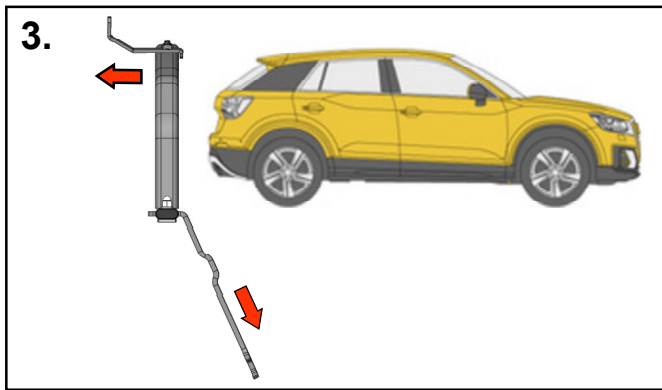

TDG 1529

FITTING INSTRUCTION / INSTRUCTION DE MONTAGE / EINBAUANLEITUNG /
ISTRUZIONI PER L'USO / INSTRUCCIONES DE MONTAJE / MONTAGEHANDLEIDUNG

AUDI Q2

DOG GUARD / GRILLE PROTECTRICE POUR CHIEN / HUNDEGITTER /
RIPARO PER CANI / DEFENSA PARA PERROS / HONDEREK