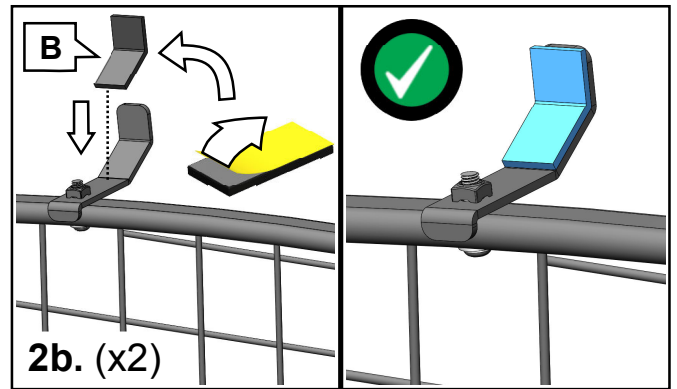

TDG 1529

FITTING INSTRUCTION / INSTRUCTION DE MONTAGE / EINBAUANLEITUNG /
ISTRUZIONI PER L'USO / INSTRUCCIONES DE MONTAJE / MONTAGEHANDLEIDING

AUDI Q2

DOG GUARD / GRILLE PROTECTRICE POUR CHIEN / HUNDEGITTER /
RIPARO PER CANI / DEFENSA PARA PERROS / HONDEREK

TDG 1529

FITTING INSTRUCTION / INSTRUCTION DE MONTAGE / EINBAUANLEITUNG /
ISTRUZIONI PER L'USO / INSTRUCCIONES DE MONTAJE / MONTAGEHANDLEIDUNG

AUDI Q2

DOG GUARD / GRILLE PROTECTRICE POUR CHIEN / HUNDEGITTER /
RIPARO PER CANI / DEFENSA PARA PERROS / HONDEREK