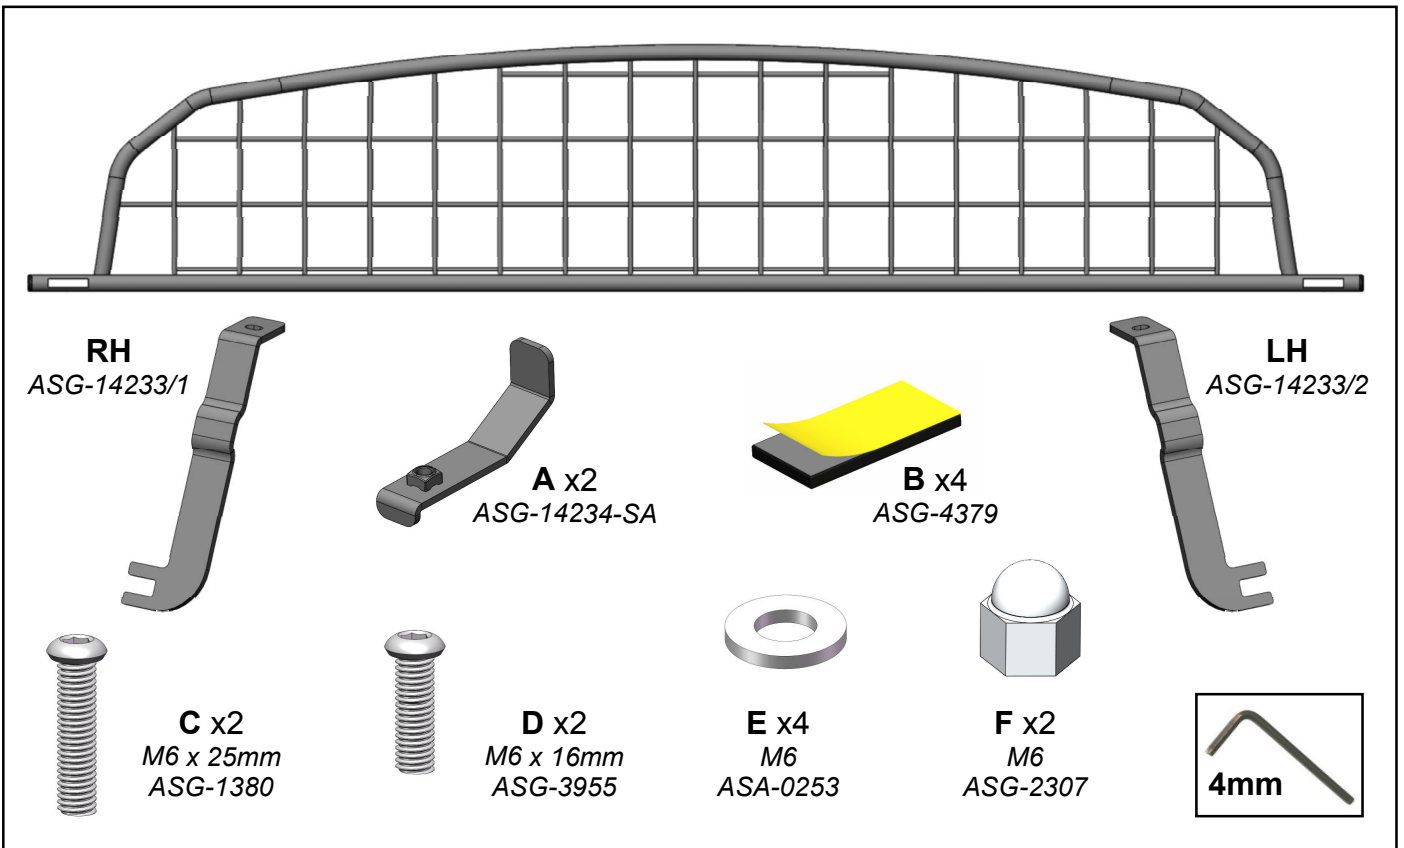

TDG 1529

FITTING INSTRUCTION / INSTRUCTION DE MONTAGE / EINBAUANLEITUNG /
ISTRUZIONI PER L'USO / INSTRUCCIONES DE MONTAJE / MONTAGEHANDLEIDING

AUDI Q2

DOG GUARD / GRILLE PROTECTRICE POUR CHIEN / HUNDEGITTER /
RIPARO PER CANI / DEFENSA PARA PERROS / HONDEREK

TDG 1529

FITTING INSTRUCTION / INSTRUCTION DE MONTAGE / EINBAUANLEITUNG /
ISTRUZIONI PER L'USO / INSTRUCCIONES DE MONTAJE / MONTAGEHANDLEIDUNG

AUDI Q2

DOG GUARD / GRILLE PROTECTRICE POUR CHIEN / HUNDEGITTER /
RIPARO PER CANI / DEFENSA PARA PERROS / HONDEREK