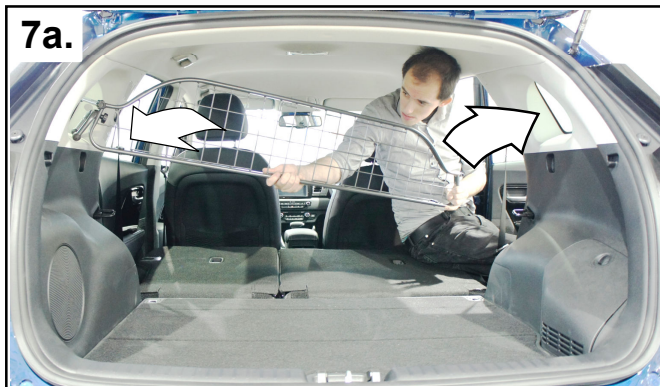

TDG 1534

FITTING INSTRUCTION / INSTRUCTION DE MONTAGE / EINBAUANLEITUNG /
ISTRUZIONI PER L'USO / INSTRUCCIONES DE MONTAJE / MONTAGEHANDLEIDUNG

KIA NIRO

DOG GUARD / GRILLE PROTECTRICE POUR CHIEN / HUNDEGITTER /
RIPARO PER CANI / DEFENSA PARA PERROS / HONDEREK