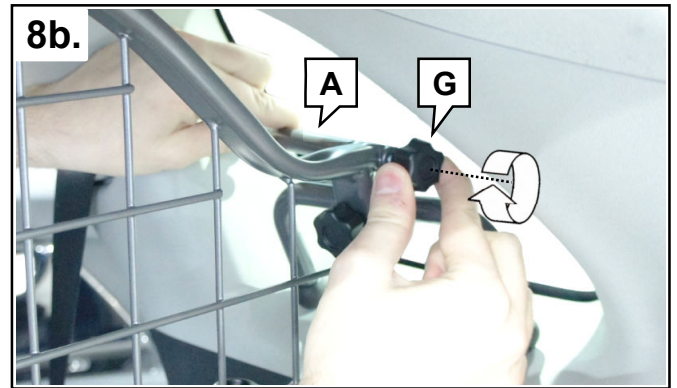

TDG 1534

FITTING INSTRUCTION / INSTRUCTION DE MONTAGE / EINBAUANLEITUNG /
ISTRUZIONI PER L'USO / INSTRUCCIONES DE MONTAJE / MONTAGEHANDLEIDING

KIA NIRO

DOG GUARD / GRILLE PROTECTRICE POUR CHIEN / HUNDEGITTER /
RIPARO PER CANI / DEFENSA PARA PERROS / HONDEREK