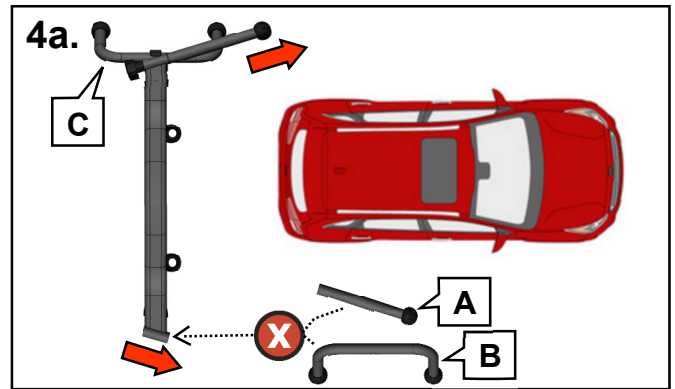

TDG 1534

FITTING INSTRUCTION / INSTRUCTION DE MONTAGE / EINBAUANLEITUNG /
ISTRUZIONI PER L'USO / INSTRUCCIONES DE MONTAJE / MONTAGEHANDLEIDUNG

KIA NIRO

DOG GUARD / GRILLE PROTECTRICE POUR CHIEN / HUNDEGITTER /
RIPARO PER CANI / DEFENSA PARA PERROS / HONDEREK