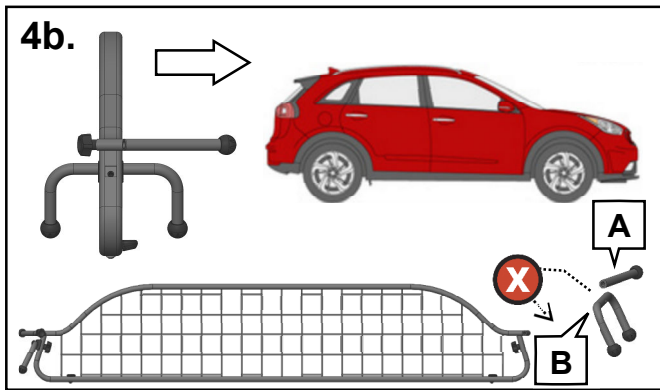

TDG 1534

FITTING INSTRUCTION / INSTRUCTION DE MONTAGE / EINBAUANLEITUNG /
ISTRUZIONI PER L'USO / INSTRUCCIONES DE MONTAJE / MONTAGEHANDLEIDUNG

KIA NIRO

DOG GUARD / GRILLE PROTECTRICE POUR CHIEN / HUNDEGITTER /
RIPARO PER CANI / DEFENSA PARA PERROS / HONDEREK