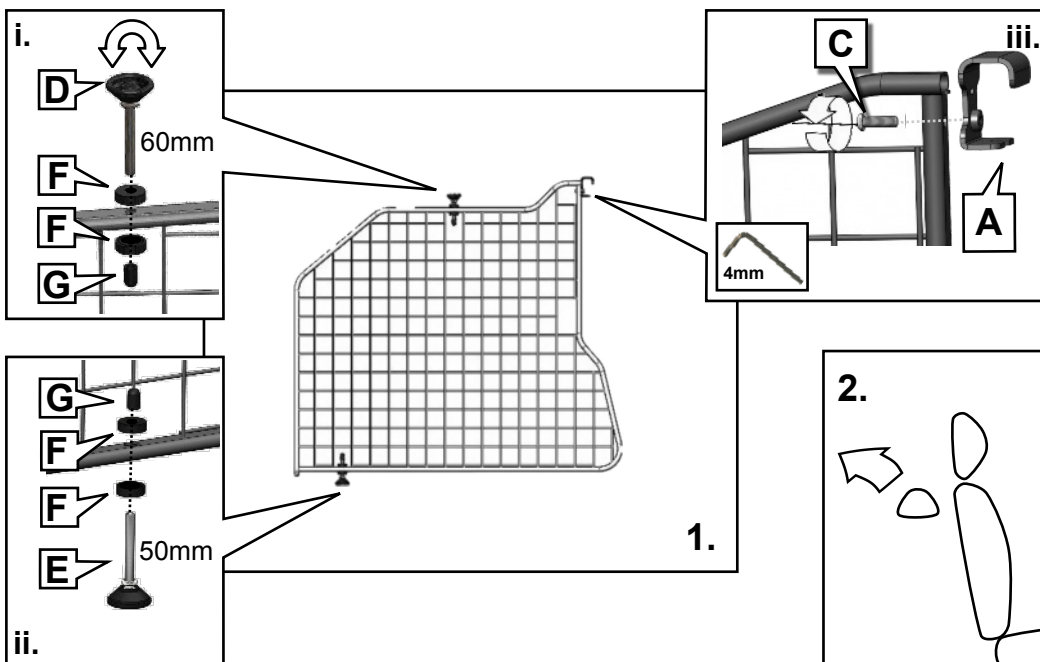

TDG 1539D

FITTING INSTRUCTION / INSTRUCTION DE MONTAGE / EINBAUANLEITUNG /
ISTRUZIONI PER L'USO / INSTRUCCIONES DE MONTAJE / MONTAGEHANDLEIDING

JEEP GRAND CHEROKEE DIVIDER

LUGGAGE PARTITION DIVIDER / PARTITION CENTALE DE COFFRE À BAGAGES /
ABTRENNUNG - GEPÄCKKRAUMGITTER / RED DE DIVISIÓN DEL MALETERO /
DIVISORIO CENTRALE BAGAGLIAIO / DE VERDELER VAN DE BAGAGEVERDELING

TDG 1539D

FITTING INSTRUCTION / INSTRUCTION DE MONTAGE / EINBAUANLEITUNG /
ISTRUZIONI PER L'USO / INSTRUCCIONES DE MONTAJE / MONTAGEHANDLEIDING

JEEP GRAND CHEROKEE DIVIDER

LUGGAGE PARTITION DIVIDER / PARTITION CENTALE DE COFFRE À BAGAGES /
ABTRENUNG - GEPÄCKKRAUMGITTER / RED DE DIVISIÓN DEL MALETERO /
DIVISORIO CENTRALE BAGAGLIAIO / DE VERDELER VAN DE BAGAGEVERDELING