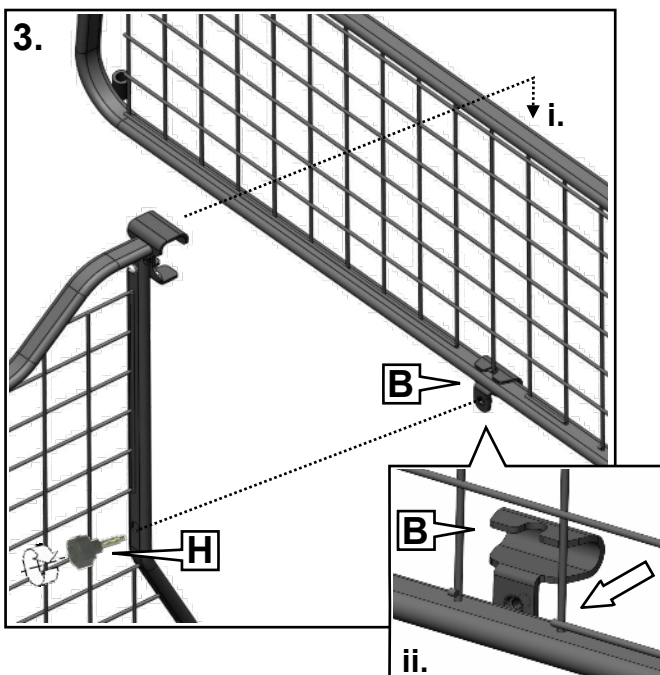

TDG 1539D

FITTING INSTRUCTION / INSTRUCTION DE MONTAGE / EINBAUANLEITUNG /
ISTRUZIONI PER L'USO / INSTRUCCIONES DE MONTAJE / MONTAGEHANDLEIDING

JEEP GRAND CHEROKEE DIVIDER

LUGGAGE PARTITION DIVIDER / PARTITION CENTALE DE COFFRE À BAGAGES /
ABTRENNUNG - GEPÄCKKRAUMGITTER / RED DE DIVISIÓN DEL MALETERO /
DIVISORIO CENTRALE BAGAGLIAIO / DE VERDELER VAN DE BAGAGEVERDELING

TDG 1539D

FITTING INSTRUCTION / INSTRUCTION DE MONTAGE / EINBAUANLEITUNG /
ISTRUZIONI PER L'USO / INSTRUCCIONES DE MONTAJE / MONTAGEHANDLEIDING

JEEP GRAND CHEROKEE DIVIDER

LUGGAGE PARTITION DIVIDER / PARTITION CENTALE DE COFFRE À BAGAGES /
ABTRENUNG - GEPÄCKKRAUMGITTER / RED DE DIVISIÓN DEL MALETERO /
DIVISORIO CENTRALE BAGAGLIAIO / DE VERDELER VAN DE BAGAGEVERDELING