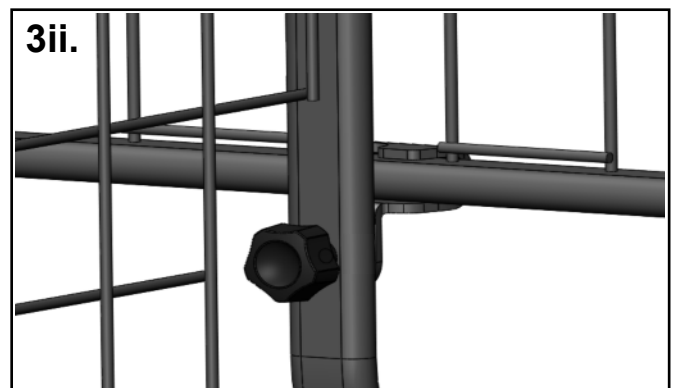

TDG 1539D

FITTING INSTRUCTION / INSTRUCTION DE MONTAGE / EINBAUANLEITUNG /
ISTRUZIONI PER L'USO / INSTRUCCIONES DE MONTAJE / MONTAGEHANDLEIDING

JEEP GRAND CHEROKEE DIVIDER

LUGGAGE PARTITION DIVIDER / PARTITION CENTALE DE COFFRE À BAGAGES /
ABTRENNUNG - GEPÄCKKRAUMGITTER / RED DE DIVISIÓN DEL MALETERO /
DIVISORIO CENTRALE BAGAGLIAIO / DE VERDELER VAN DE BAGAGEVERDELING

TDG 1539D

FITTING INSTRUCTION / INSTRUCTION DE MONTAGE / EINBAUANLEITUNG /
ISTRUZIONI PER L'USO / INSTRUCCIONES DE MONTAJE / MONTAGEHANDLEIDING

JEEP GRAND CHEROKEE DIVIDER

LUGGAGE PARTITION DIVIDER / PARTITION CENTALE DE COFFRE À BAGAGES /
ABTRENUNG - GEPÄCKKRAUMGITTER / RED DE DIVISIÓN DEL MALETERO /
DIVISORIO CENTRALE BAGAGLIAIO / DE VERDELER VAN DE BAGAGEVERDELING