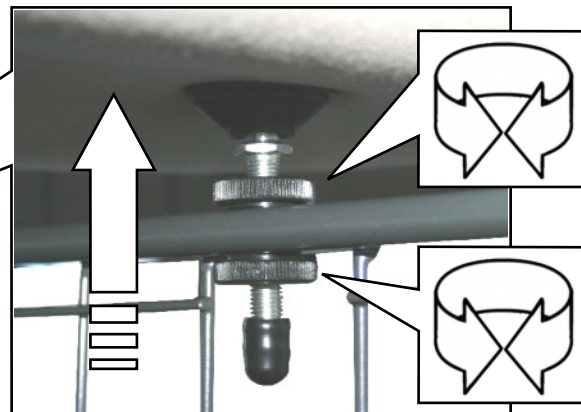

TDG 1539D

FITTING INSTRUCTION / INSTRUCTION DE MONTAGE / EINBAUANLEITUNG /
ISTRUZIONI PER L'USO / INSTRUCCIONES DE MONTAJE / MONTAGEHANDLEIDING

JEEP GRAND CHEROKEE DIVIDER

LUGGAGE PARTITION DIVIDER / PARTITION CENTALE DE COFFRE À BAGAGES /
ABTRENNUNG - GEPÄCKKRAUMGITTER / RED DE DIVISIÓN DEL MALETERO /
DIVISORIO CENTRALE BAGAGLIAIO / DE VERDELER VAN DE BAGAGEVERDELING

TDG 1539D

FITTING INSTRUCTION / INSTRUCTION DE MONTAGE / EINBAUANLEITUNG /
ISTRUZIONI PER L'USO / INSTRUCCIONES DE MONTAJE / MONTAGEHANDLEIDING

JEEP GRAND CHEROKEE DIVIDER

LUGGAGE PARTITION DIVIDER / PARTITION CENTALE DE COFFRE À BAGAGES /
ABTRENUNG - GEPÄCKKRAUMGITTER / RED DE DIVISIÓN DEL MALETERO /
DIVISORIO CENTRALE BAGAGLIAIO / DE VERDELER VAN DE BAGAGEVERDELING