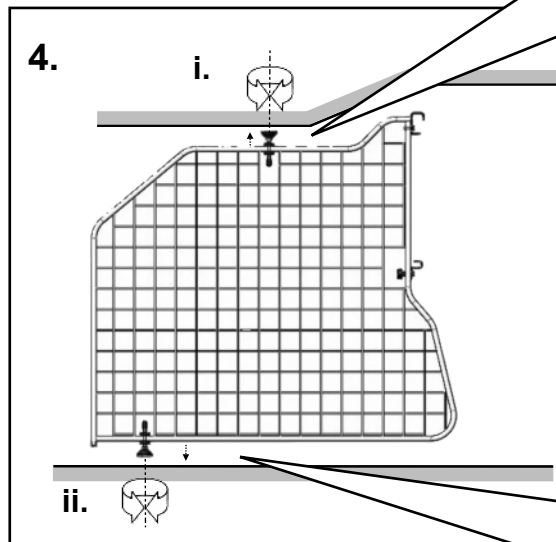

TDG 1539D

FITTING INSTRUCTION / INSTRUCTION DE MONTAGE / EINBAUANLEITUNG /
ISTRUZIONI PER L'USO / INSTRUCCIONES DE MONTAJE / MONTAGEHANDLEIDING

JEEP GRAND CHEROKEE DIVIDER

LUGGAGE PARTITION DIVIDER / PARTITION CENTALE DE COFFRE À BAGAGES /
ABTRENNUNG - GEPÄCKKRAUMGITTER / RED DE DIVISIÓN DEL MALETERO /
DIVISORIO CENTRALE BAGAGLIAIO / DE VERDELER VAN DE BAGAGEVERDELING

TDG 1539D

FITTING INSTRUCTION / INSTRUCTION DE MONTAGE / EINBAUANLEITUNG /
ISTRUZIONI PER L'USO / INSTRUCCIONES DE MONTAJE / MONTAGEHANDLEIDING

JEEP GRAND CHEROKEE DIVIDER

LUGGAGE PARTITION DIVIDER / PARTITION CENTALE DE COFFRE À BAGAGES /
ABTRENUNG - GEPÄCKKRAUMGITTER / RED DE DIVISIÓN DEL MALETERO /
DIVISORIO CENTRALE BAGAGLIAIO / DE VERDELER VAN DE BAGAGEVERDELING