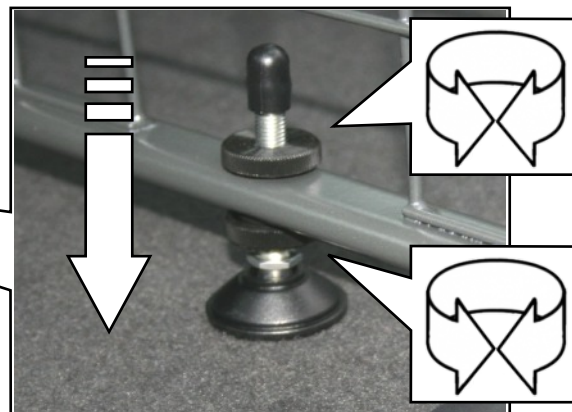

TDG 1539D

FITTING INSTRUCTION / INSTRUCTION DE MONTAGE / EINBAUANLEITUNG /
ISTRUZIONI PER L'USO / INSTRUCCIONES DE MONTAJE / MONTAGEHANDLEIDING

JEEP GRAND CHEROKEE DIVIDER

LUGGAGE PARTITION DIVIDER / PARTITION CENTALE DE COFFRE À BAGAGES /
ABTRENNUNG - GEPÄCKKRAUMGITTER / RED DE DIVISIÓN DEL MALETERO /
DIVISORIO CENTRALE BAGAGLIAIO / DE VERDELER VAN DE BAGAGEVERDELING

TDG 1539D

FITTING INSTRUCTION / INSTRUCTION DE MONTAGE / EINBAUANLEITUNG /
ISTRUZIONI PER L'USO / INSTRUCCIONES DE MONTAJE / MONTAGEHANDLEIDING

JEEP GRAND CHEROKEE DIVIDER

LUGGAGE PARTITION DIVIDER / PARTITION CENTALE DE COFFRE À BAGAGES /
ABTRENUNG - GEPÄCKKRAUMGITTER / RED DE DIVISIÓN DEL MALETERO /
DIVISORIO CENTRALE BAGAGLIAIO / DE VERDELER VAN DE BAGAGEVERDELING