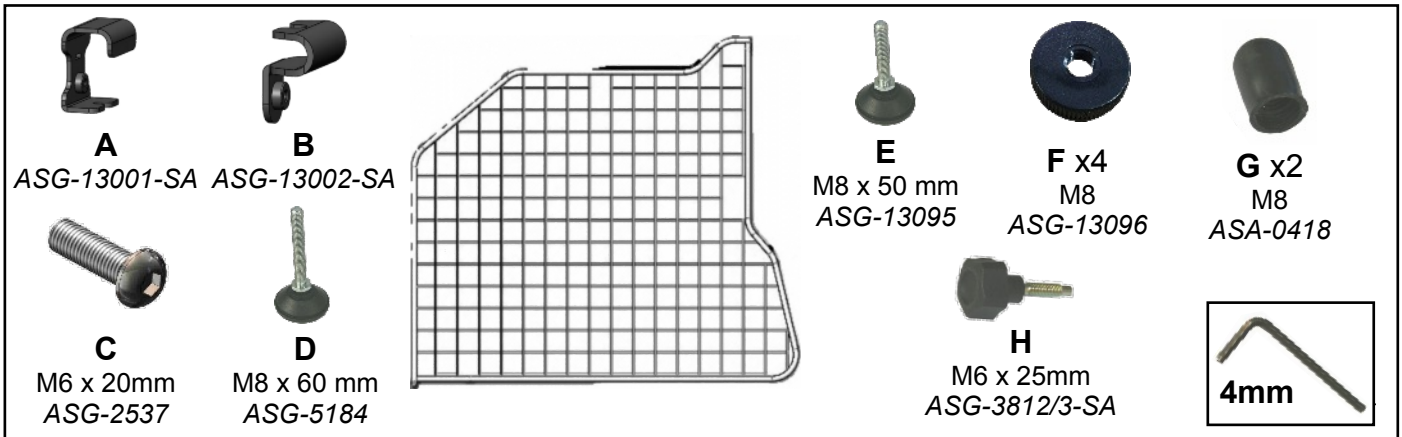

TDG 1539D

FITTING INSTRUCTION / INSTRUCTION DE MONTAGE / EINBAUANLEITUNG /
ISTRUZIONI PER L'USO / INSTRUCCIONES DE MONTAJE / MONTAGEHANDLEIDING

JEEP GRAND CHEROKEE DIVIDER

LUGGAGE PARTITION DIVIDER / PARTITION CENTALE DE COFFRE À BAGAGES /
ABTRENNUNG - GEPÄCKKRAUMGITTER / RED DE DIVISIÓN DEL MALETERO /
DIVISORIO CENTRALE BAGAGLIAIO / DE VERDELER VAN DE BAGAGEVERDELING

TDG 1539D

FITTING INSTRUCTION / INSTRUCTION DE MONTAGE / EINBAUANLEITUNG /
ISTRUZIONI PER L'USO / INSTRUCCIONES DE MONTAJE / MONTAGEHANDLEIDING

JEEP GRAND CHEROKEE DIVIDER

LUGGAGE PARTITION DIVIDER / PARTITION CENTALE DE COFFRE À BAGAGES /
ABTRENUNG - GEPÄCKKRAUMGITTER / RED DE DIVISIÓN DEL MALETERO /
DIVISORIO CENTRALE BAGAGLIAIO / DE VERDELER VAN DE BAGAGEVERDELING