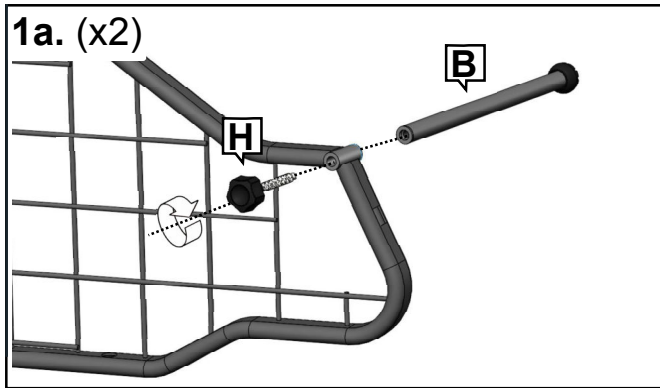

TDG 1613

FITTING INSTRUCTION / INSTRUCTION DE MONTAGE / EINBAUANLEITUNG /
ISTRUZIONI PER L'USO / INSTRUCCIONES DE MONTAJE / MONTAGEHANDLEIDING

HYUNDAI i30 TOURER

DOG GUARD / GRILLE PROTECTRICE POUR CHIEN / HUNDEGITTER /
RIPARO PER CANI / DEFENSA PARA PERROS / HONDEREK

TDG 1613

FITTING INSTRUCTION / INSTRUCTION DE MONTAGE / EINBAUANLEITUNG /
ISTRUZIONI PER L'USO / INSTRUCCIONES DE MONTAJE / MONTAGEHANDLEIDUNG

HYUNDAI i30 TOURER

DOG GUARD / GRILLE PROTECTRICE POUR CHIEN / HUNDEGITTER /
RIPARO PER CANI / DEFENSA PARA PERROS / HONDEREK