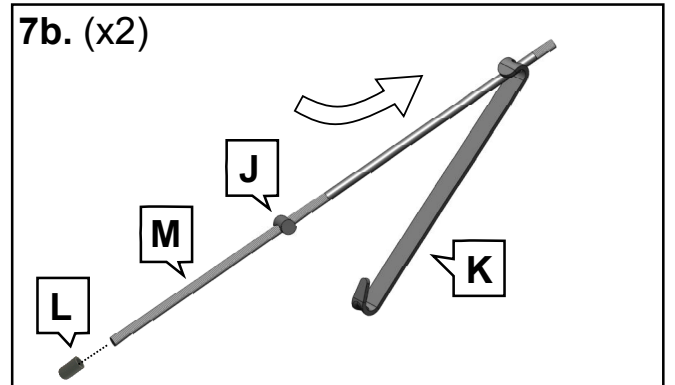

TDG 1613

FITTING INSTRUCTION / INSTRUCTION DE MONTAGE / EINBAUANLEITUNG /
ISTRUZIONI PER L'USO / INSTRUCCIONES DE MONTAJE / MONTAGEHANDLEIDING

HYUNDAI i30 TOURER

DOG GUARD / GRILLE PROTECTRICE POUR CHIEN / HUNDEGITTER /
RIPARO PER CANI / DEFENSA PARA PERROS / HONDEREK