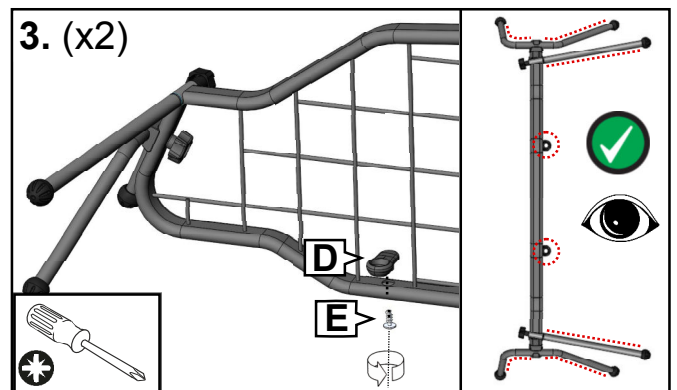

TDG 1613

FITTING INSTRUCTION / INSTRUCTION DE MONTAGE / EINBAUANLEITUNG /
ISTRUZIONI PER L'USO / INSTRUCCIONES DE MONTAJE / MONTAGEHANDLEIDING

HYUNDAI i30 TOURER

DOG GUARD / GRILLE PROTECTRICE POUR CHIEN / HUNDEGITTER /
RIPARO PER CANI / DEFENSA PARA PERROS / HONDEREK

TDG 1613

FITTING INSTRUCTION / INSTRUCTION DE MONTAGE / EINBAUANLEITUNG /
ISTRUZIONI PER L'USO / INSTRUCCIONES DE MONTAJE / MONTAGEHANDLEIDUNG

HYUNDAI i30 TOURER

DOG GUARD / GRILLE PROTECTRICE POUR CHIEN / HUNDEGITTER /
RIPARO PER CANI / DEFENSA PARA PERROS / HONDEREK