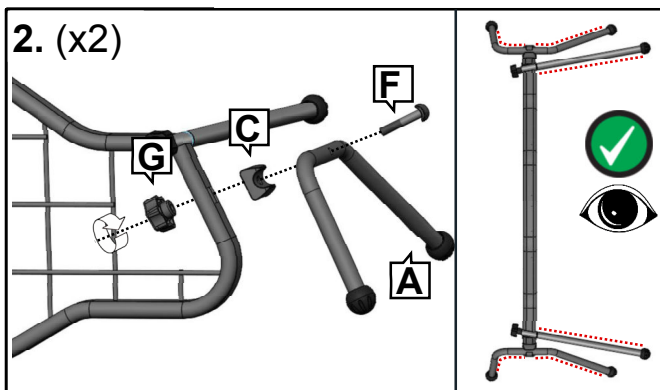

TDG 1613

FITTING INSTRUCTION / INSTRUCTION DE MONTAGE / EINBAUANLEITUNG /
ISTRUZIONI PER L'USO / INSTRUCCIONES DE MONTAJE / MONTAGEHANDLEIDING

HYUNDAI i30 TOURER

DOG GUARD / GRILLE PROTECTRICE POUR CHIEN / HUNDEGITTER /
RIPARO PER CANI / DEFENSA PARA PERROS / HONDEREK

TDG 1613

FITTING INSTRUCTION / INSTRUCTION DE MONTAGE / EINBAUANLEITUNG /
ISTRUZIONI PER L'USO / INSTRUCCIONES DE MONTAJE / MONTAGEHANDLEIDUNG

HYUNDAI i30 TOURER

DOG GUARD / GRILLE PROTECTRICE POUR CHIEN / HUNDEGITTER /
RIPARO PER CANI / DEFENSA PARA PERROS / HONDEREK