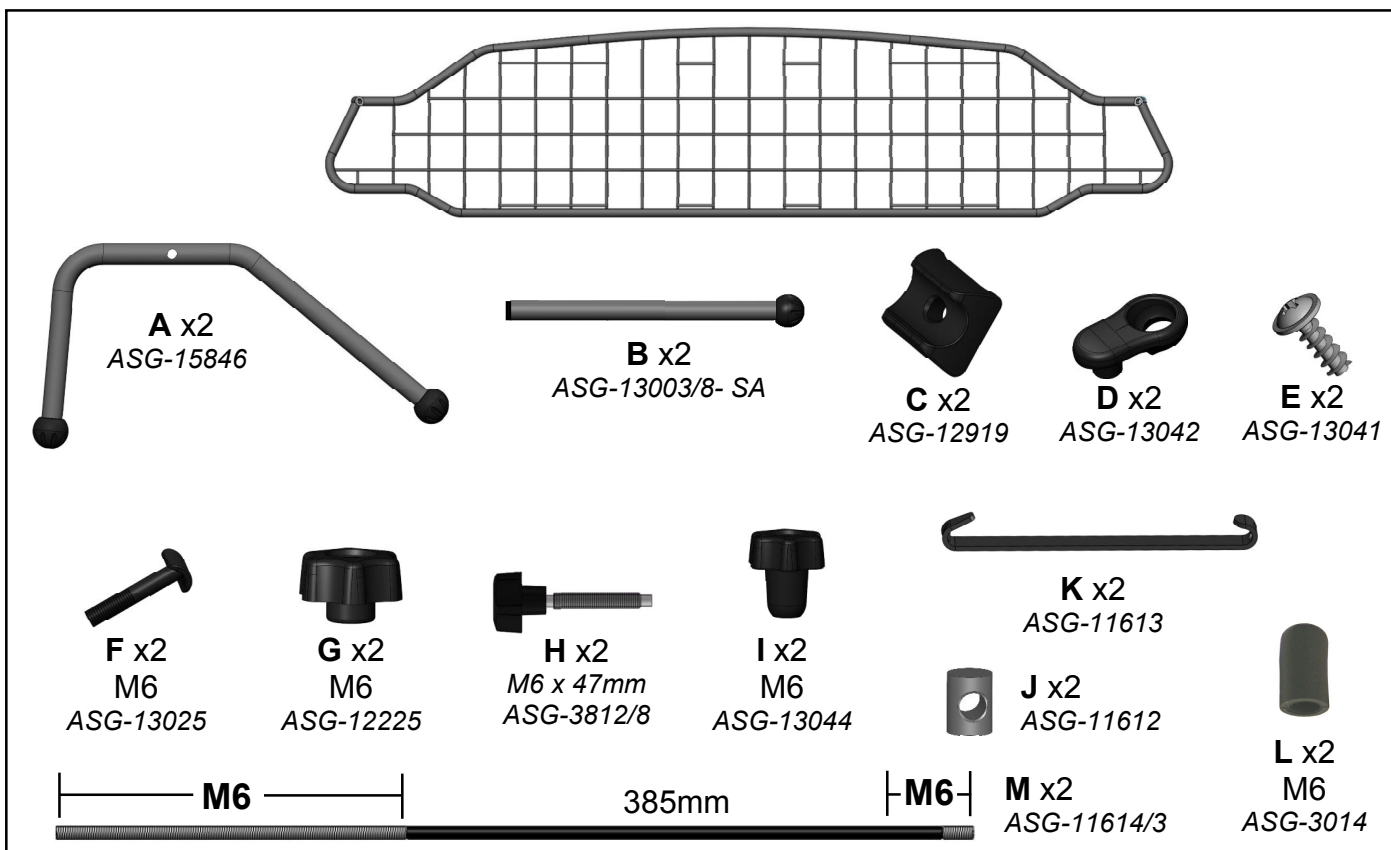

TDG 1613

FITTING INSTRUCTION / INSTRUCTION DE MONTAGE / EINBAUANLEITUNG /
ISTRUZIONI PER L'USO / INSTRUCCIONES DE MONTAJE / MONTAGEHANDLEIDING

HYUNDAI i30 TOURER

DOG GUARD / GRILLE PROTECTRICE POUR CHIEN / HUNDEGITTER /
RIPARO PER CANI / DEFENSA PARA PERROS / HONDEREK

TDG 1613

FITTING INSTRUCTION / INSTRUCTION DE MONTAGE / EINBAUANLEITUNG /
ISTRUZIONI PER L'USO / INSTRUCCIONES DE MONTAJE / MONTAGEHANDLEIDUNG

HYUNDAI i30 TOURER

DOG GUARD / GRILLE PROTECTRICE POUR CHIEN / HUNDEGITTER /
RIPARO PER CANI / DEFENSA PARA PERROS / HONDEREK