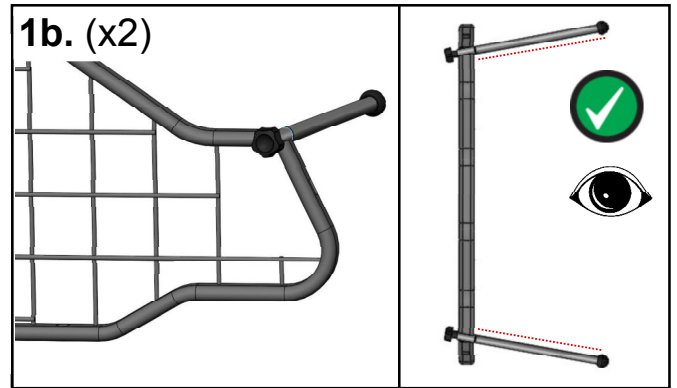

TDG 1613

FITTING INSTRUCTION / INSTRUCTION DE MONTAGE / EINBAUANLEITUNG /
ISTRUZIONI PER L'USO / INSTRUCCIONES DE MONTAJE / MONTAGEHANDLEIDING

HYUNDAI i30 TOURER

DOG GUARD / GRILLE PROTECTRICE POUR CHIEN / HUNDEGITTER /
RIPARO PER CANI / DEFENSA PARA PERROS / HONDEREK

TDG 1613

FITTING INSTRUCTION / INSTRUCTION DE MONTAGE / EINBAUANLEITUNG /
ISTRUZIONI PER L'USO / INSTRUCCIONES DE MONTAJE / MONTAGEHANDLEIDUNG

HYUNDAI i30 TOURER

DOG GUARD / GRILLE PROTECTRICE POUR CHIEN / HUNDEGITTER /
RIPARO PER CANI / DEFENSA PARA PERROS / HONDEREK