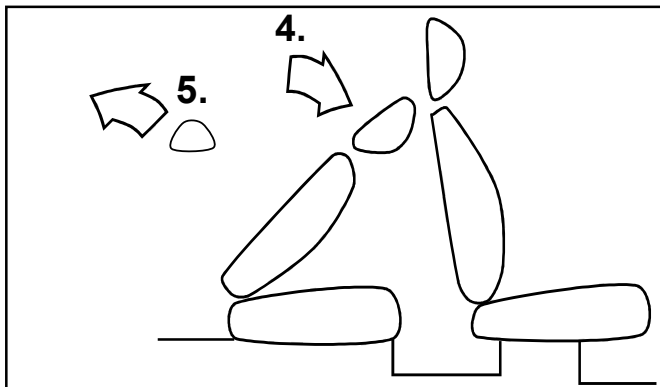

TDG 1613

FITTING INSTRUCTION / INSTRUCTION DE MONTAGE / EINBAUANLEITUNG /
ISTRUZIONI PER L'USO / INSTRUCCIONES DE MONTAJE / MONTAGEHANDLEIDING

HYUNDAI i30 TOURER

DOG GUARD / GRILLE PROTECTRICE POUR CHIEN / HUNDEGITTER /
RIPARO PER CANI / DEFENSA PARA PERROS / HONDEREK

TDG 1613

FITTING INSTRUCTION / INSTRUCTION DE MONTAGE / EINBAUANLEITUNG /
ISTRUZIONI PER L'USO / INSTRUCCIONES DE MONTAJE / MONTAGEHANDLEIDUNG

HYUNDAI i30 TOURER

DOG GUARD / GRILLE PROTECTRICE POUR CHIEN / HUNDEGITTER /
RIPARO PER CANI / DEFENSA PARA PERROS / HONDEREK