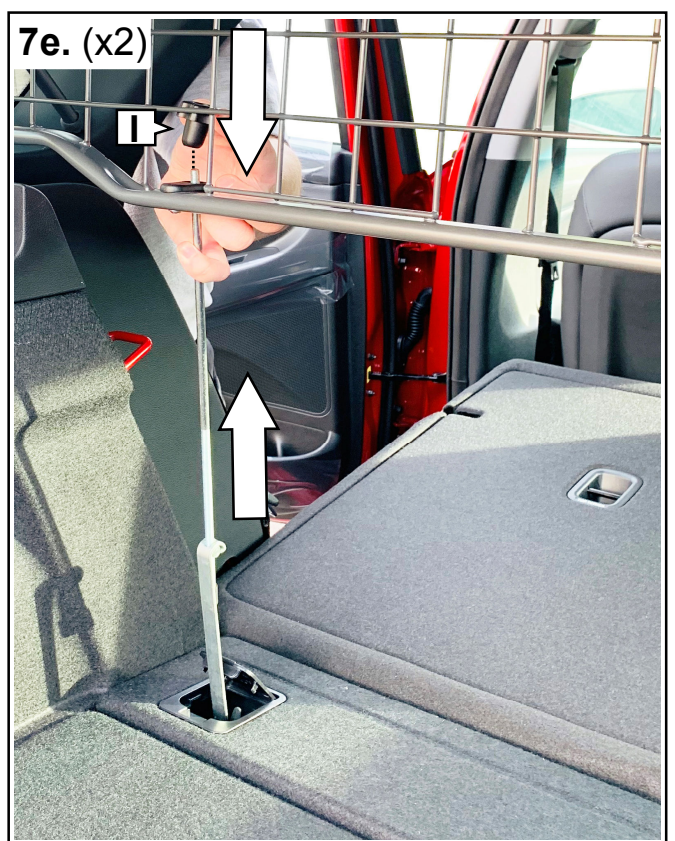

TDG 1613

FITTING INSTRUCTION / INSTRUCTION DE MONTAGE / EINBAUANLEITUNG /
ISTRUZIONI PER L'USO / INSTRUCCIONES DE MONTAJE / MONTAGEHANDLEIDING

HYUNDAI i30 TOURER

DOG GUARD / GRILLE PROTECTRICE POUR CHIEN / HUNDEGITTER /
RIPARO PER CANI / DEFENSA PARA PERROS / HONDEREK