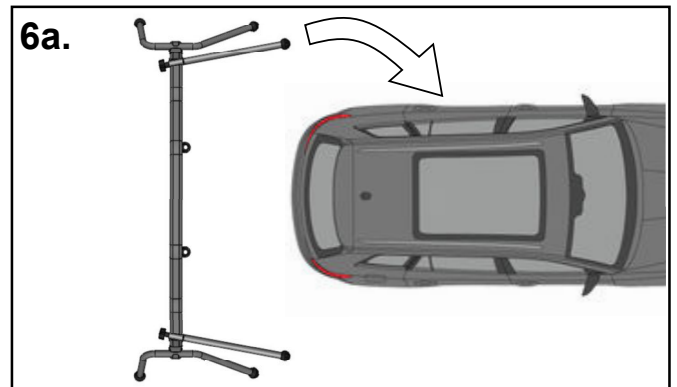

TDG 1613

FITTING INSTRUCTION / INSTRUCTION DE MONTAGE / EINBAUANLEITUNG /
ISTRUZIONI PER L'USO / INSTRUCCIONES DE MONTAJE / MONTAGEHANDLEIDING

HYUNDAI i30 TOURER

DOG GUARD / GRILLE PROTECTRICE POUR CHIEN / HUNDEGITTER /
RIPARO PER CANI / DEFENSA PARA PERROS / HONDEREK

TDG 1613

FITTING INSTRUCTION / INSTRUCTION DE MONTAGE / EINBAUANLEITUNG /
ISTRUZIONI PER L'USO / INSTRUCCIONES DE MONTAJE / MONTAGEHANDLEIDUNG

HYUNDAI i30 TOURER

DOG GUARD / GRILLE PROTECTRICE POUR CHIEN / HUNDEGITTER /
RIPARO PER CANI / DEFENSA PARA PERROS / HONDEREK