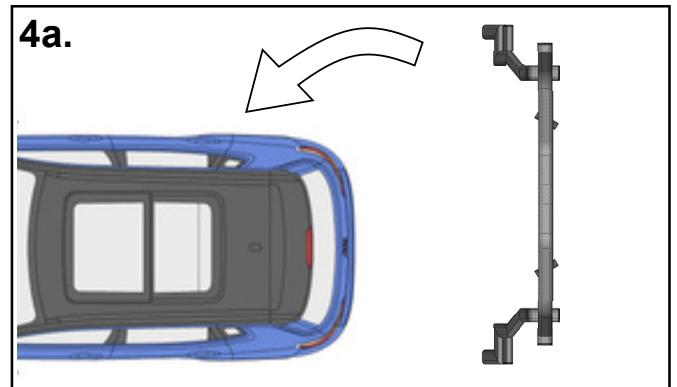

TDG 1621

FITTING INSTRUCTION / INSTRUCTION DE MONTAGE / EINBAUANLEITUNG /
ISTRUZIONI PER L'USO / INSTRUCCIONES DE MONTAJE / MONTAGEHANDLEIDING

JEEP COMPASS

DOG GUARD / GRILLE PROTECTRICE POUR CHIEN / HUNDEGITTER /
RIPARO PER CANI / DEFENSA PARA PERROS / HONDEREK