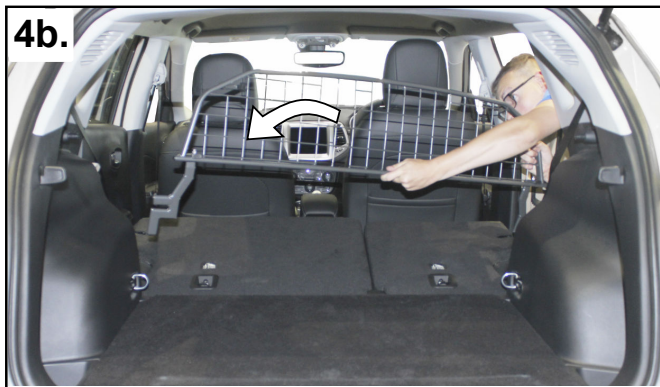

TDG 1621

FITTING INSTRUCTION / INSTRUCTION DE MONTAGE / EINBAUANLEITUNG /
ISTRUZIONI PER L'USO / INSTRUCCIONES DE MONTAJE / MONTAGEHANDLEIDING

JEEP COMPASS

DOG GUARD / GRILLE PROTECTRICE POUR CHIEN / HUNDEGITTER /
RIPARO PER CANI / DEFENSA PARA PERROS / HONDEREK