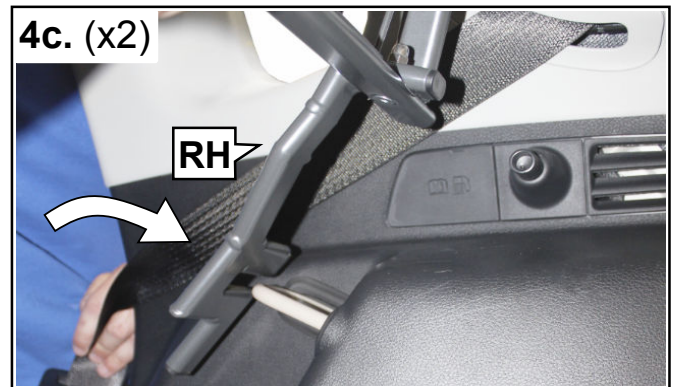

TDG 1621

FITTING INSTRUCTION / INSTRUCTION DE MONTAGE / EINBAUANLEITUNG /
ISTRUZIONI PER L'USO / INSTRUCCIONES DE MONTAJE / MONTAGEHANDLEIDING

JEEP COMPASS

DOG GUARD / GRILLE PROTECTRICE POUR CHIEN / HUNDEGITTER /
RIPARO PER CANI / DEFENSA PARA PERROS / HONDEREK