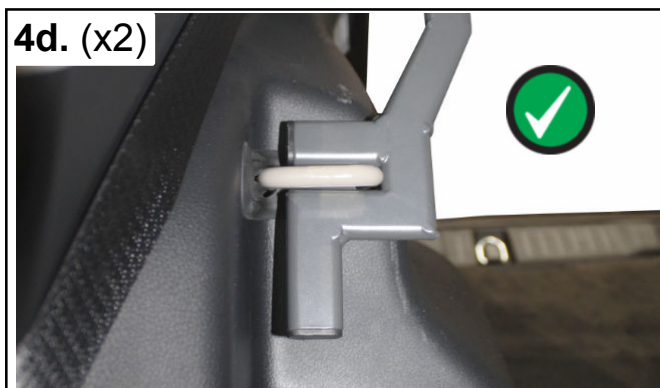

TDG 1621

FITTING INSTRUCTION / INSTRUCTION DE MONTAGE / EINBAUANLEITUNG /
ISTRUZIONI PER L'USO / INSTRUCCIONES DE MONTAJE / MONTAGEHANDLEIDING

JEEP COMPASS

DOG GUARD / GRILLE PROTECTRICE POUR CHIEN / HUNDEGITTER /
RIPARO PER CANI / DEFENSA PARA PERROS / HONDEREK