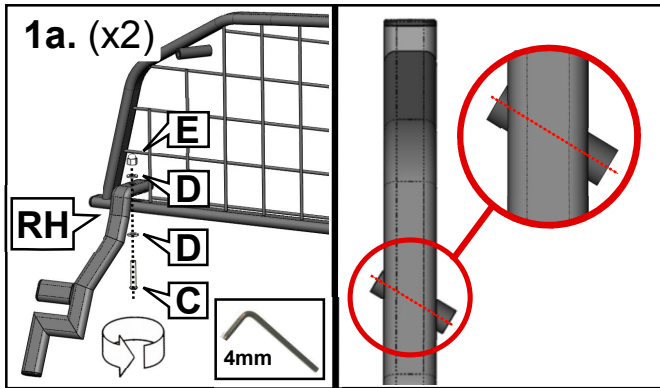

TDG 1621

FITTING INSTRUCTION / INSTRUCTION DE MONTAGE / EINBAUANLEITUNG /
ISTRUZIONI PER L'USO / INSTRUCCIONES DE MONTAJE / MONTAGEHANDLEIDING

JEEP COMPASS

DOG GUARD / GRILLE PROTECTRICE POUR CHIEN / HUNDEGITTER /
RIPARO PER CANI / DEFENSA PARA PERROS / HONDEREK