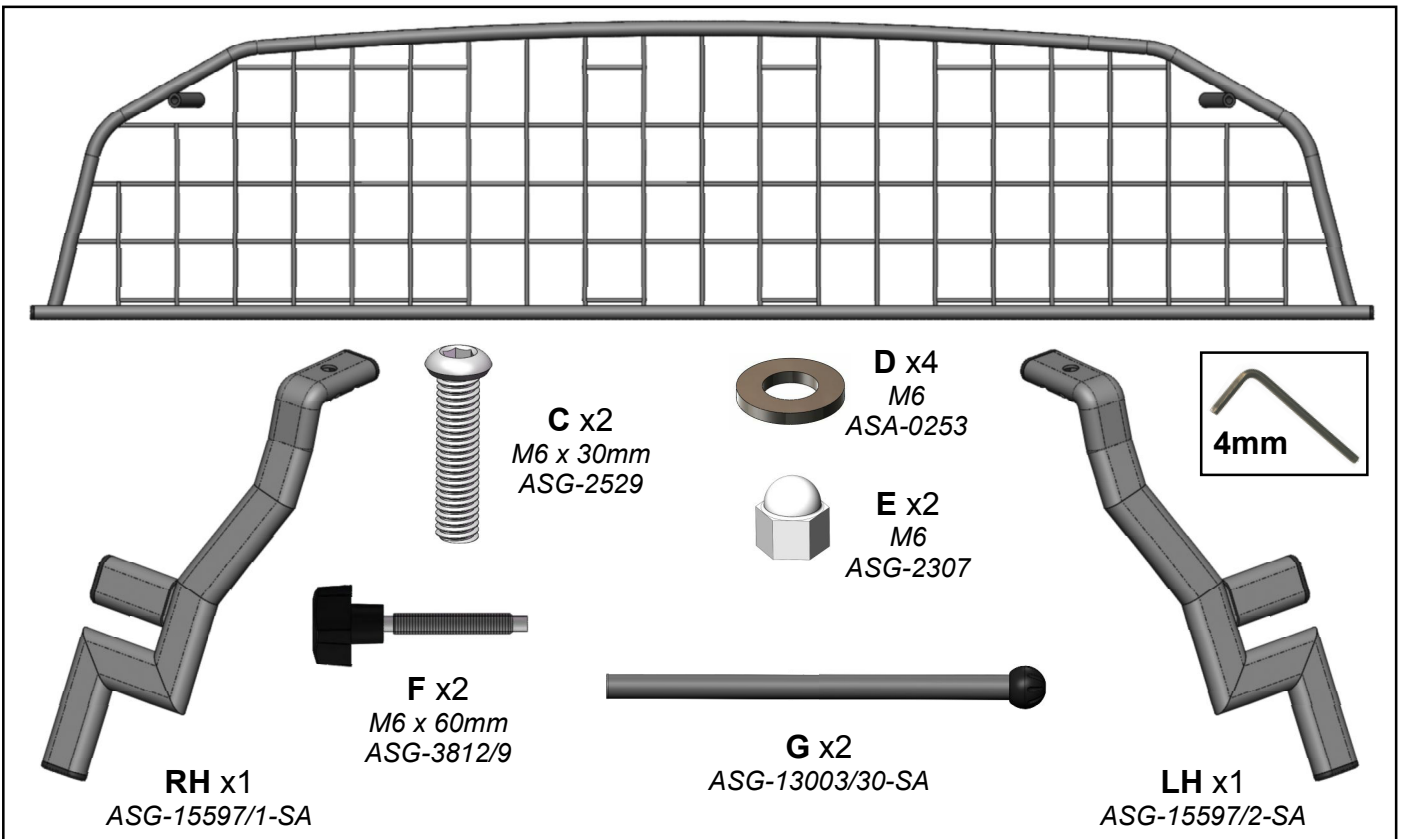

TDG 1621

FITTING INSTRUCTION / INSTRUCTION DE MONTAGE / EINBAUANLEITUNG /
ISTRUZIONI PER L'USO / INSTRUCCIONES DE MONTAJE / MONTAGEHANDLEIDING

JEEP COMPASS

DOG GUARD / GRILLE PROTECTRICE POUR CHIEN / HUNDEGITTER /
RIPARO PER CANI / DEFENSA PARA PERROS / HONDEREK