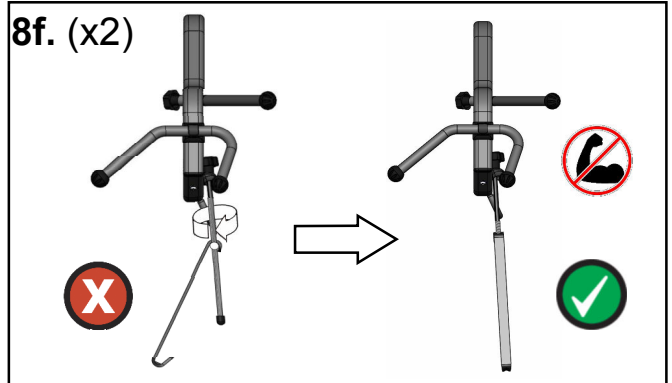

## FORD FOCUS ESTATE (2018-ON)

DOG GUARD / GRILLE PROTECTRICE POUR CHIEN / HUNDEGITTER /  
RIPARO PER CANI / DEFENSA PARA PERROS / HONDEREK

8c. (x2)

8d. (x2)

8e. (x2)

8f. (x2)

8g.

8h.

# TDG 1624

FITTING INSTRUCTION / INSTRUCTION DE MONTAGE / EINBAUANLEITUNG /  
ISTRUZIONI PER L'USO / INSTRUCCIONES DE MONTAJE / MONTAGEHANDLEIDING

FORD FOCUS ESTATE (2018-ON)

DOG GUARD / GRILLE PROTECTRICE POUR CHIEN / HUNDEGITTER /  
RIPARO PER CANI / DEFENSA PARA PERROS / HONDEREK