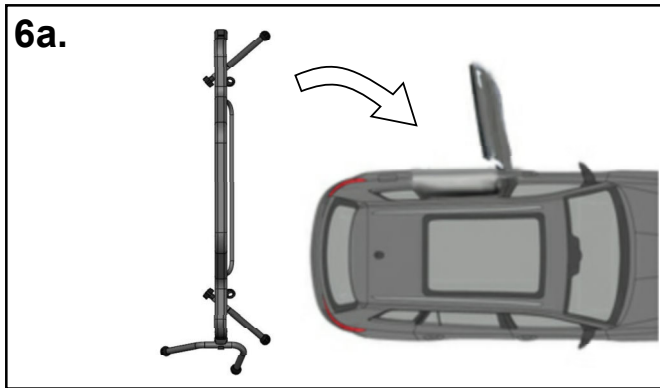

TDG 1624

FITTING INSTRUCTION / INSTRUCTION DE MONTAGE / EINBAUANLEITUNG /
ISTRUZIONI PER L'USO / INSTRUCCIONES DE MONTAJE / MONTAGEHANDLEIDUNG

FORD FOCUS ESTATE (2018-ON)

DOG GUARD / GRILLE PROTECTRICE POUR CHIEN / HUNDEGITTER /
RIPARO PER CANI / DEFENSA PARA PERROS / HONDEREK