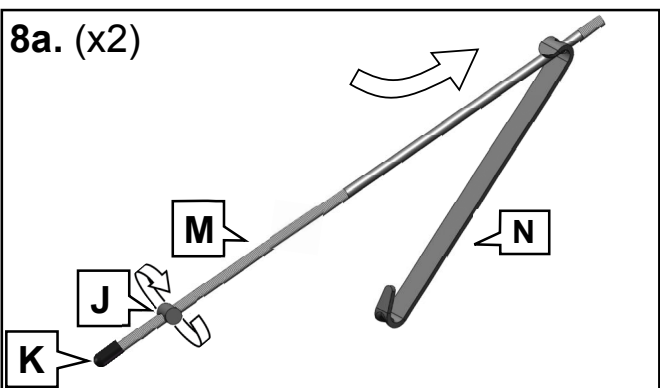

TDG 1624

FITTING INSTRUCTION / INSTRUCTION DE MONTAGE / EINBAUANLEITUNG /
ISTRUZIONI PER L'USO / INSTRUCCIONES DE MONTAJE / MONTAGEHANDLEIDUNG

FORD FOCUS ESTATE (2018-ON)

DOG GUARD / GRILLE PROTECTRICE POUR CHIEN / HUNDEGITTER /
RIPARO PER CANI / DEFENSA PARA PERROS / HONDEREK