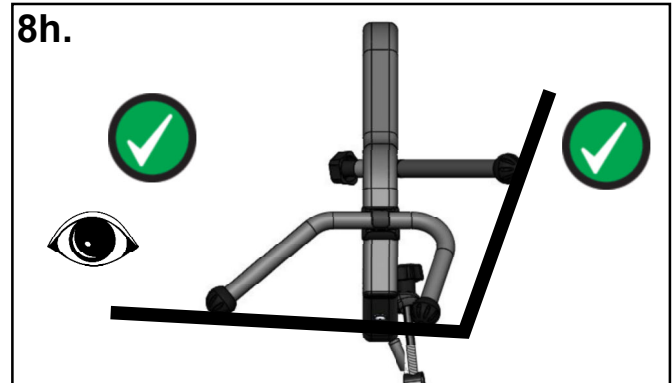

## FORD FOCUS ESTATE (2018-ON)

DOG GUARD / GRILLE PROTECTRICE POUR CHIEN / HUNDEGITTER /  
RIPARO PER CANI / DEFENSA PARA PERROS / HONDEREK

8c. (x2)

8d. (x2)

8e. (x2)

8f. (x2)

8g.

8h.