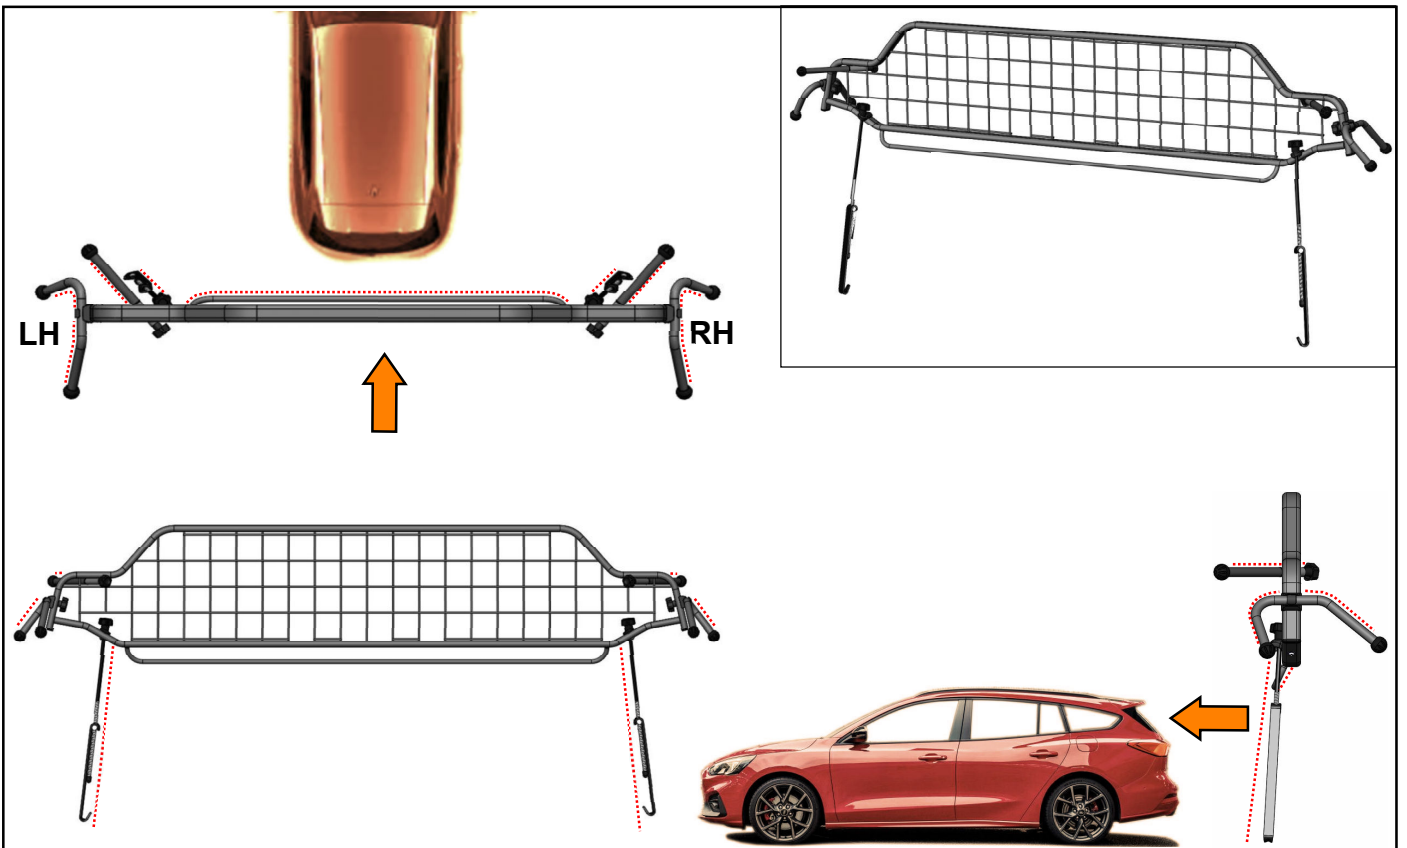

## FORD FOCUS ESTATE (2018-ON)

DOG GUARD / GRILLE PROTECTRICE POUR CHIEN / HUNDEGITTER /  
RIPARO PER CANI / DEFENSA PARA PERROS / HONDEREK