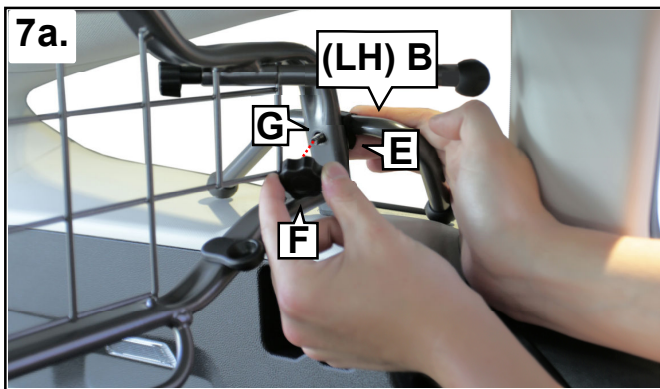

TDG 1624

FITTING INSTRUCTION / INSTRUCTION DE MONTAGE / EINBAUANLEITUNG /
ISTRUZIONI PER L'USO / INSTRUCCIONES DE MONTAJE / MONTAGEHANDLEIDUNG

FORD FOCUS ESTATE (2018-ON)

DOG GUARD / GRILLE PROTECTRICE POUR CHIEN / HUNDEGITTER /
RIPARO PER CANI / DEFENSA PARA PERROS / HONDEREK