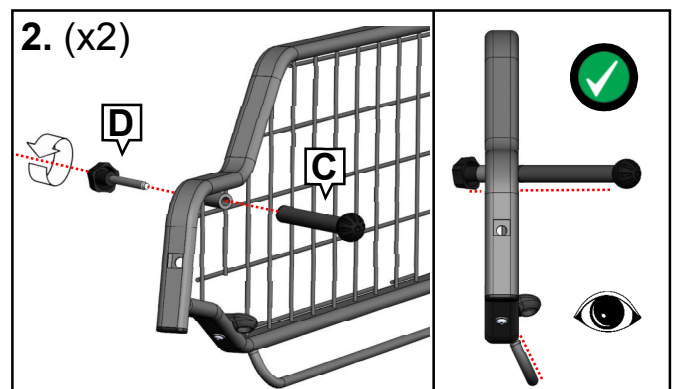

TDG 1624

FITTING INSTRUCTION / INSTRUCTION DE MONTAGE / EINBAUANLEITUNG /
ISTRUZIONI PER L'USO / INSTRUCCIONES DE MONTAJE / MONTAGEHANDLEIDING

FORD FOCUS ESTATE (2018-ON)

DOG GUARD / GRILLE PROTECTRICE POUR CHIEN / HUNDEGITTER /
RIPARO PER CANI / DEFENSA PARA PERROS / HONDEREK