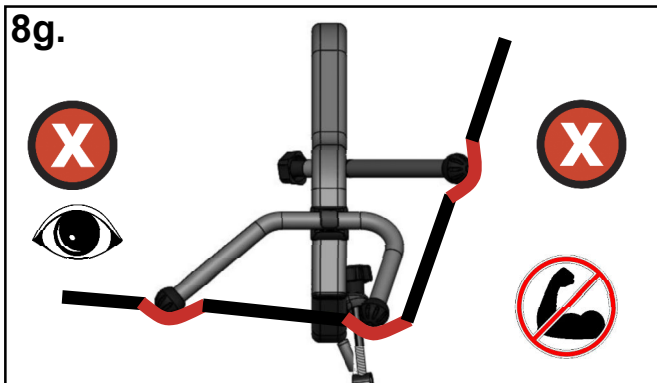

## FORD FOCUS ESTATE (2018-ON)

DOG GUARD / GRILLE PROTECTRICE POUR CHIEN / HUNDEGITTER /  
RIPARO PER CANI / DEFENSA PARA PERROS / HONDEREK

8c. (x2)

8d. (x2)

8e. (x2)

8f. (x2)

8g.

8h.

# TDG 1624

FITTING INSTRUCTION / INSTRUCTION DE MONTAGE / EINBAUANLEITUNG /  
ISTRUZIONI PER L'USO / INSTRUCCIONES DE MONTAJE / MONTAGEHANDLEIDING

FORD FOCUS ESTATE (2018-ON)

DOG GUARD / GRILLE PROTECTRICE POUR CHIEN / HUNDEGITTER /  
RIPARO PER CANI / DEFENSA PARA PERROS / HONDEREK