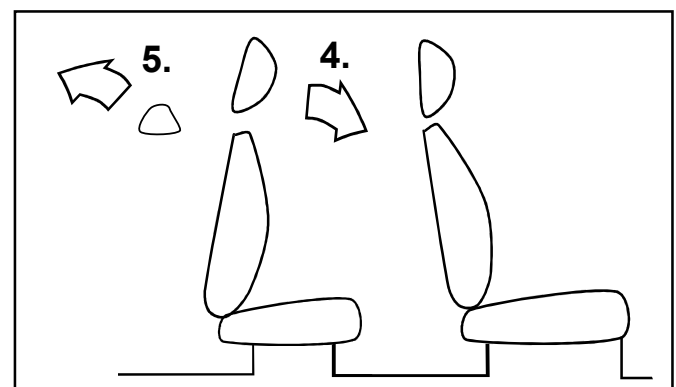

TDG 1624

FITTING INSTRUCTION / INSTRUCTION DE MONTAGE / EINBAUANLEITUNG /
ISTRUZIONI PER L'USO / INSTRUCCIONES DE MONTAJE / MONTAGEHANDLEIDING

FORD FOCUS ESTATE (2018-ON)

DOG GUARD / GRILLE PROTECTRICE POUR CHIEN / HUNDEGITTER /
RIPARO PER CANI / DEFENSA PARA PERROS / HONDEREK