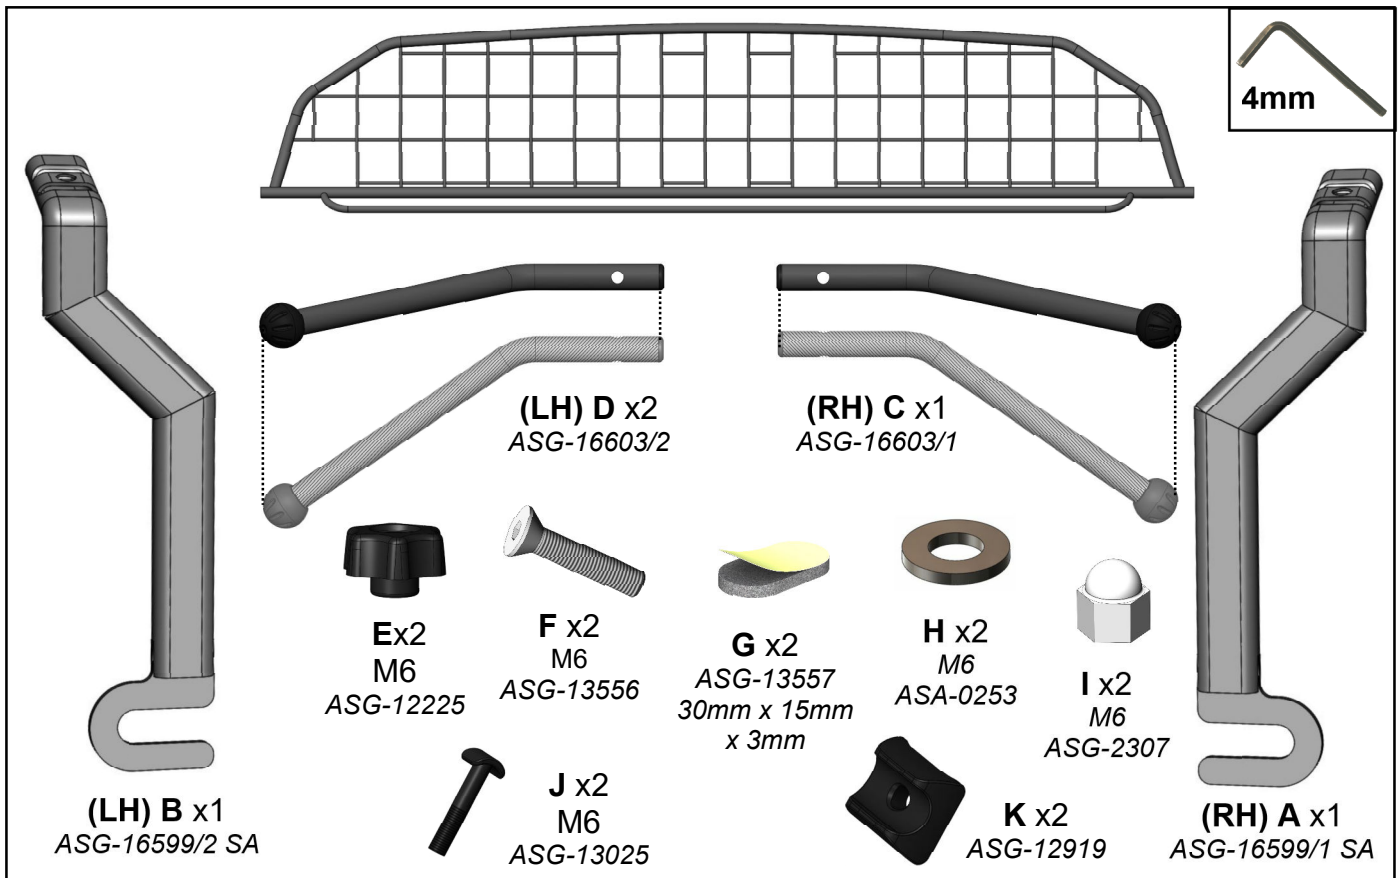

TDG 1655

FITTING INSTRUCTION / INSTRUCTION DE MONTAGE / EINBAUANLEITUNG /
ISTRUZIONI PER L'USO / INSTRUCCIONES DE MONTAJE / MONTAGEHANDLEIDING

SKODA KAMIQ

DOG GUARD / GRILLE PROTECTRICE POUR CHIEN / HUNDEGITTER /
RIPARO PER CANI / DEFENSA PARA PERROS / HONDEREK

TDG 1655

FITTING INSTRUCTION / INSTRUCTION DE MONTAGE / EINBAUANLEITUNG /
ISTRUZIONI PER L'USO / INSTRUCCIONES DE MONTAJE / MONTAGEHANDLEIDUNG

SKODA KAMIQ

DOG GUARD / GRILLE PROTECTRICE POUR CHIEN / HUNDEGITTER /
RIPARO PER CANI / DEFENSA PARA PERROS / HONDEREK