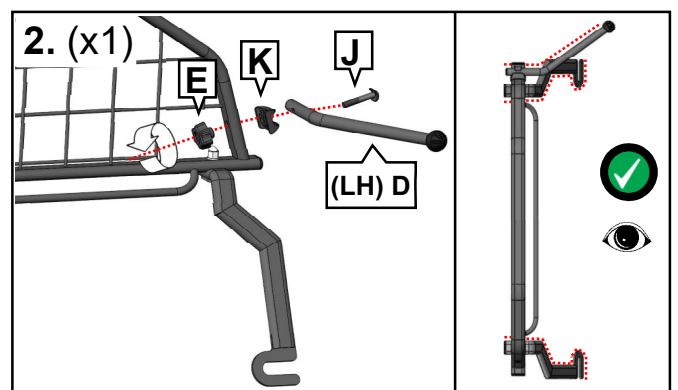

TDG 1655

FITTING INSTRUCTION / INSTRUCTION DE MONTAGE / EINBAUANLEITUNG /
ISTRUZIONI PER L'USO / INSTRUCCIONES DE MONTAJE / MONTAGEHANDLEIDING

SKODA KAMIQ

DOG GUARD / GRILLE PROTECTRICE POUR CHIEN / HUNDEGITTER /
RIPARO PER CANI / DEFENSA PARA PERROS / HONDEREK

TDG 1655

FITTING INSTRUCTION / INSTRUCTION DE MONTAGE / EINBAUANLEITUNG /
ISTRUZIONI PER L'USO / INSTRUCCIONES DE MONTAJE / MONTAGEHANDLEIDUNG

SKODA KAMIQ

DOG GUARD / GRILLE PROTECTRICE POUR CHIEN / HUNDEGITTER /
RIPARO PER CANI / DEFENSA PARA PERROS / HONDEREK