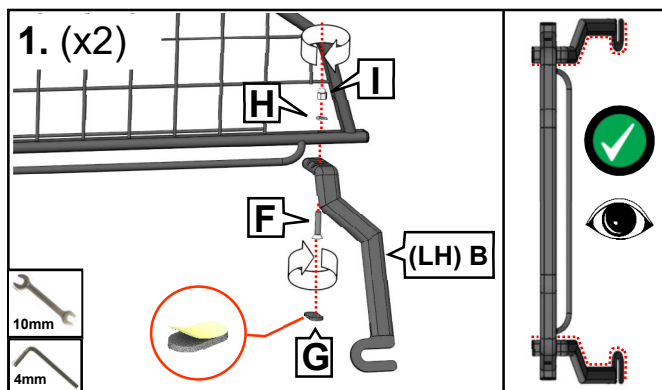

TDG 1655

FITTING INSTRUCTION / INSTRUCTION DE MONTAGE / EINBAUANLEITUNG /
ISTRUZIONI PER L'USO / INSTRUCCIONES DE MONTAJE / MONTAGEHANDLEIDING

SKODA KAMIQ

DOG GUARD / GRILLE PROTECTRICE POUR CHIEN / HUNDEGITTER /
RIPARO PER CANI / DEFENSA PARA PERROS / HONDEREK

TDG 1655

FITTING INSTRUCTION / INSTRUCTION DE MONTAGE / EINBAUANLEITUNG /
ISTRUZIONI PER L'USO / INSTRUCCIONES DE MONTAJE / MONTAGEHANDLEIDUNG

SKODA KAMIQ

DOG GUARD / GRILLE PROTECTRICE POUR CHIEN / HUNDEGITTER /
RIPARO PER CANI / DEFENSA PARA PERROS / HONDEREK