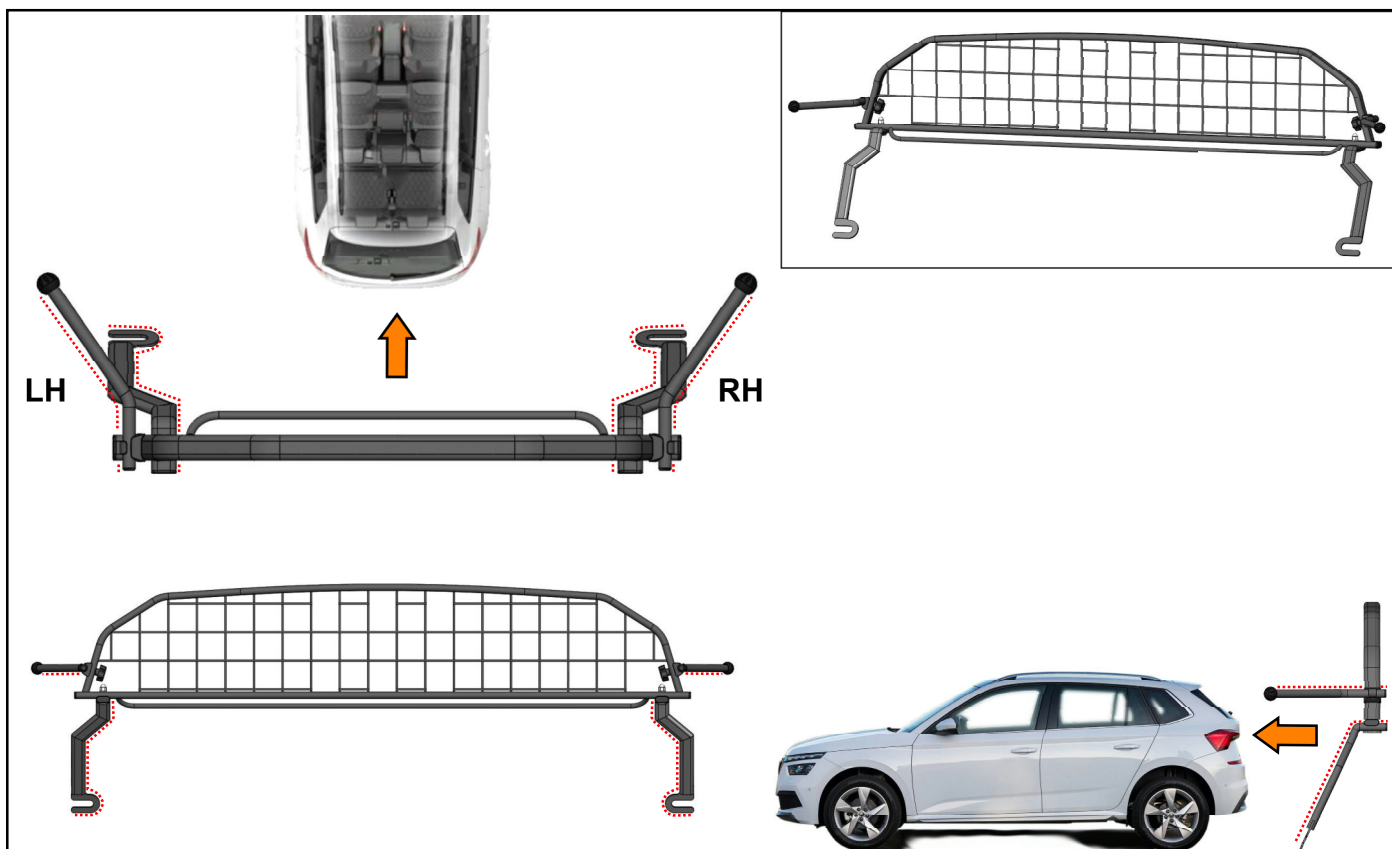

TDG 1655

FITTING INSTRUCTION / INSTRUCTION DE MONTAGE / EINBAUANLEITUNG /
ISTRUZIONI PER L'USO / INSTRUCCIONES DE MONTAJE / MONTAGEHANDLEIDING

SKODA KAMIQ

DOG GUARD / GRILLE PROTECTRICE POUR CHIEN / HUNDEGITTER /
RIPARO PER CANI / DEFENSA PARA PERROS / HONDEREK

TDG 1655

FITTING INSTRUCTION / INSTRUCTION DE MONTAGE / EINBAUANLEITUNG /
ISTRUZIONI PER L'USO / INSTRUCCIONES DE MONTAJE / MONTAGEHANDLEIDUNG

SKODA KAMIQ

DOG GUARD / GRILLE PROTECTRICE POUR CHIEN / HUNDEGITTER /
RIPARO PER CANI / DEFENSA PARA PERROS / HONDEREK