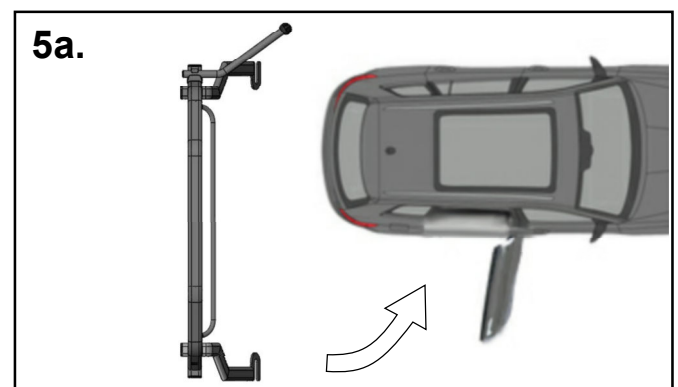

TDG 1655

FITTING INSTRUCTION / INSTRUCTION DE MONTAGE / EINBAUANLEITUNG /
ISTRUZIONI PER L'USO / INSTRUCCIONES DE MONTAJE / MONTAGEHANDLEIDING

SKODA KAMIQ

DOG GUARD / GRILLE PROTECTRICE POUR CHIEN / HUNDEGITTER /
RIPARO PER CANI / DEFENSA PARA PERROS / HONDEREK

TDG 1655

FITTING INSTRUCTION / INSTRUCTION DE MONTAGE / EINBAUANLEITUNG /
ISTRUZIONI PER L'USO / INSTRUCCIONES DE MONTAJE / MONTAGEHANDLEIDUNG

SKODA KAMIQ

DOG GUARD / GRILLE PROTECTRICE POUR CHIEN / HUNDEGITTER /
RIPARO PER CANI / DEFENSA PARA PERROS / HONDEREK