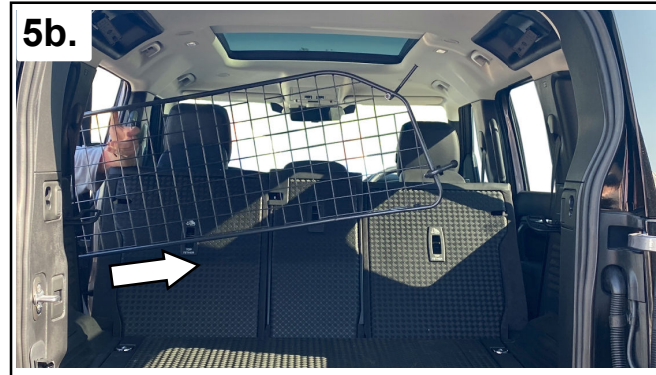

LAND ROVER DEFENDER

DOG GUARD / GRILLE PROTECTRICE POUR CHIEN / HUNDEGITTER /
RIPARO PER CANI / DEFENSA PARA PERROS / HONDEREK