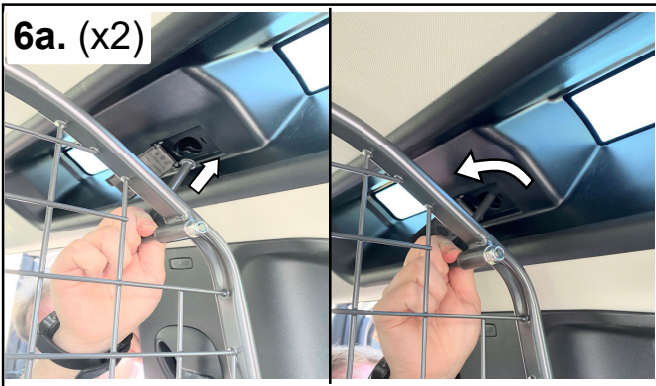

LAND ROVER DEFENDER

DOG GUARD / GRILLE PROTECTRICE POUR CHIEN / HUNDEGITTER /
RIPARO PER CANI / DEFENSA PARA PERROS / HONDEREK