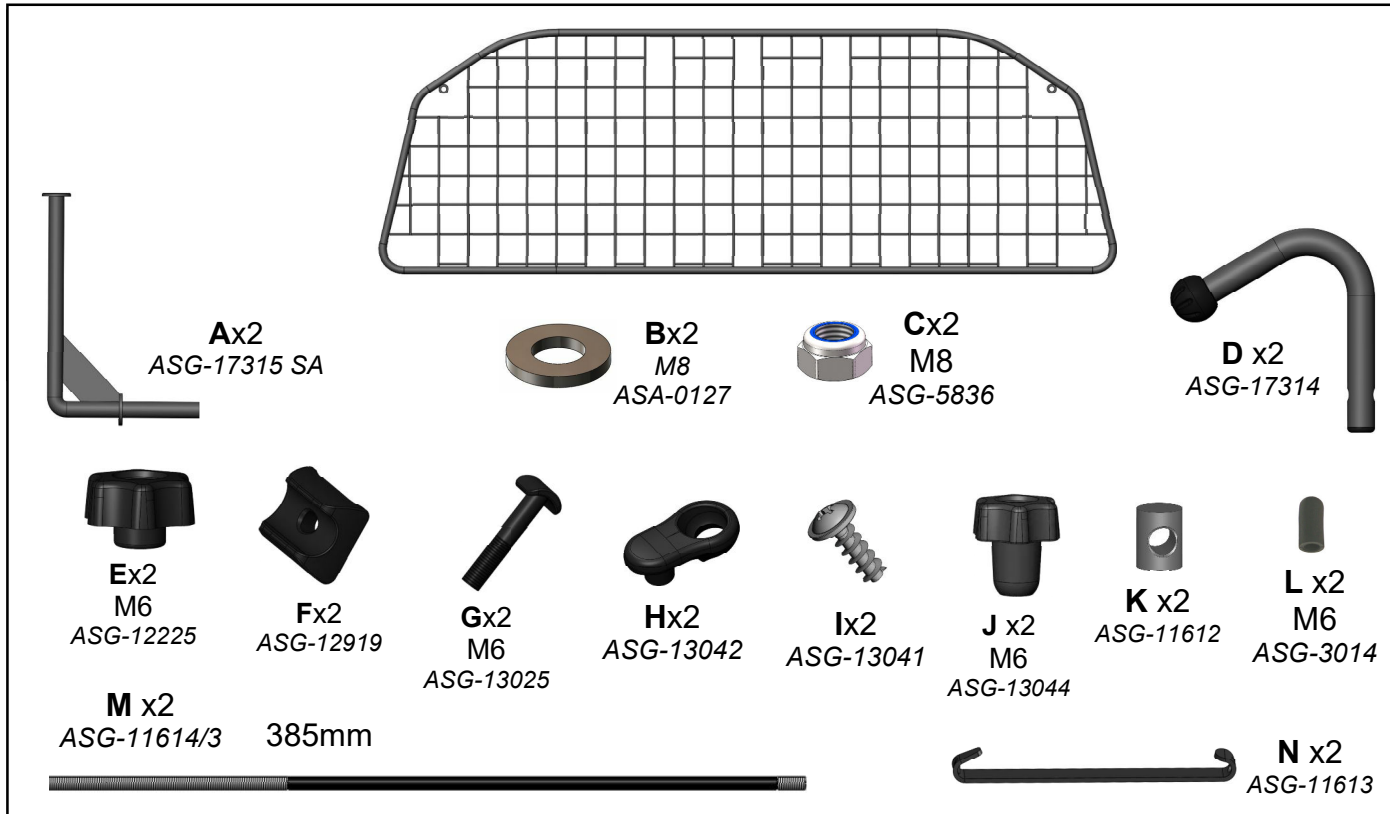

TDG 1669

FITTING INSTRUCTION / INSTRUCTION DE MONTAGE / EINBAUANLEITUNG /
ISTRUZIONI PER L'USO / INSTRUCCIONES DE MONTAJE / MONTAGEHANDLEIDUNG

LAND ROVER DEFENDER

DOG GUARD / GRILLE PROTECTRICE POUR CHIEN / HUNDEGITTER /
RIPARO PER CANI / DEFENSA PARA PERROS / HONDEREK