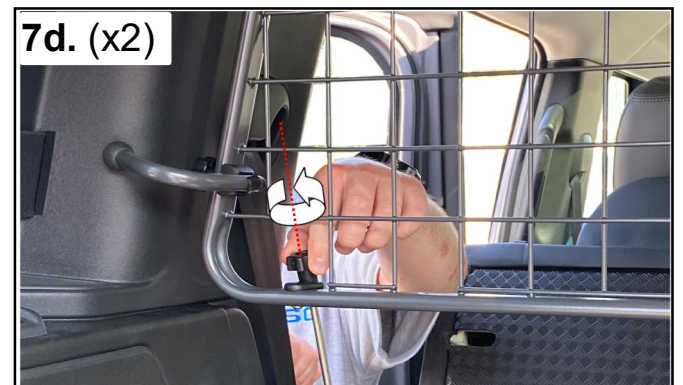

LAND ROVER DEFENDER

DOG GUARD / GRILLE PROTECTRICE POUR CHIEN / HUNDEGITTER /
RIPARO PER CANI / DEFENSA PARA PERROS / HONDEREK