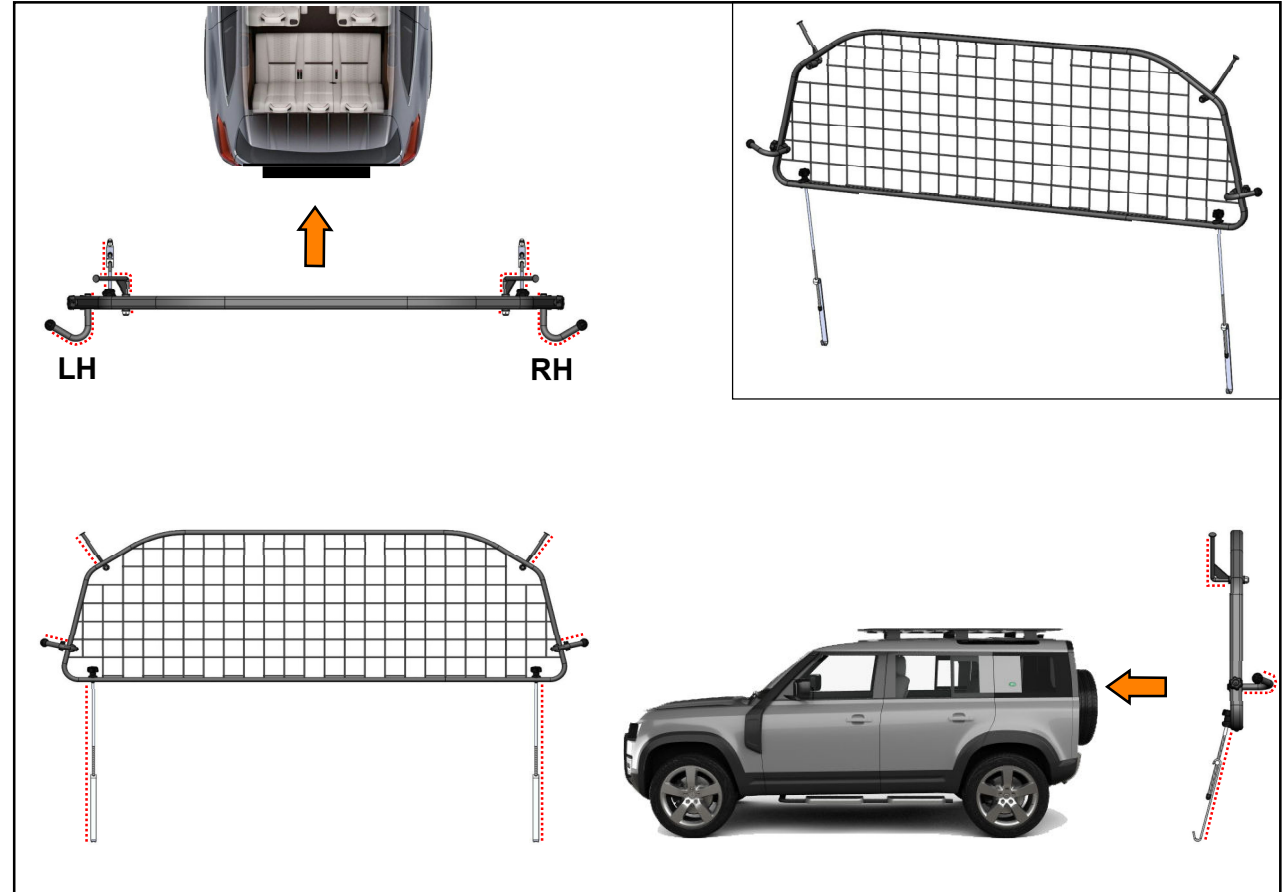

## LAND ROVER DEFENDER

DOG GUARD / GRILLE PROTECTRICE POUR CHIEN / HUNDEGITTER /  
RIPARO PER CANI / DEFENSA PARA PERROS / HONDEREK