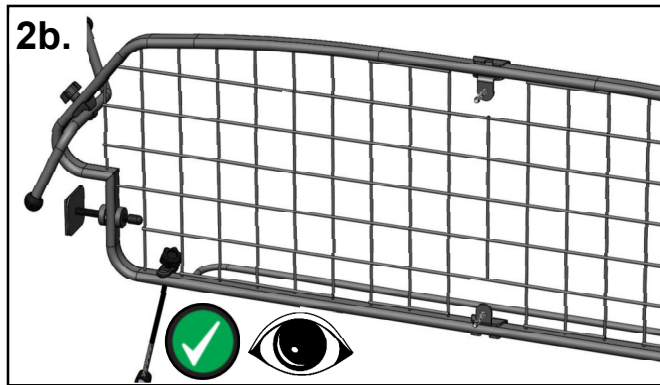

TDG 1680D

FITTING INSTRUCTION / INSTRUCTION DE MONTAGE / EINBAUANLEITUNG /
ISTRUZIONI PER L'USO / INSTRUCCIONES DE MONTAJE / MONTAGEHANDLEIDUNG

HYUNDAI TUCSON

DOG GUARD / GRILLE PROTECTRICE POUR CHIEN / HUNDEGITTER /
RIPARO PER CANI / DEFENSA PARA PERROS / HONDEREK

PATENTS APPLIED FOR