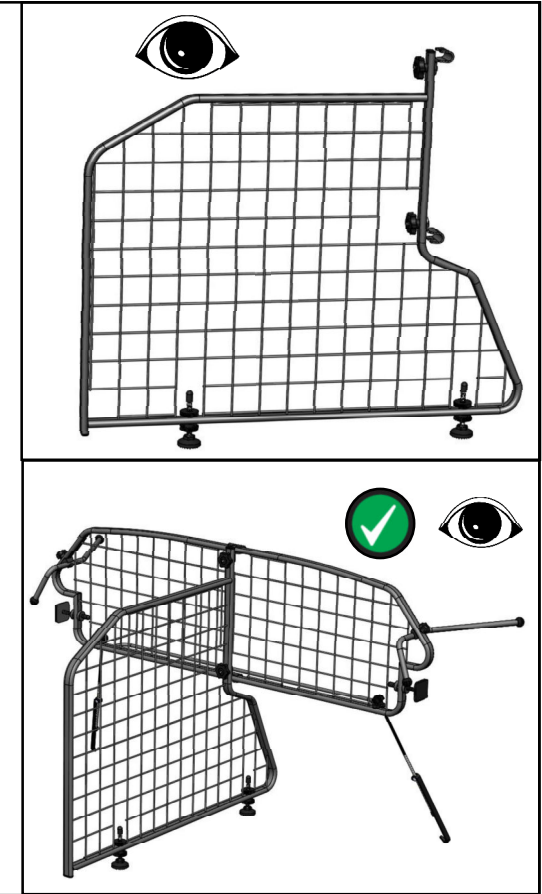

## HYUNDAI TUCSON

DOG GUARD / GRILLE PROTECTRICE POUR CHIEN / HUNDEGITTER /  
RIPARO PER CANI / DEFENSA PARA PERROS / HONDEREK

(50:50)

(60:40)