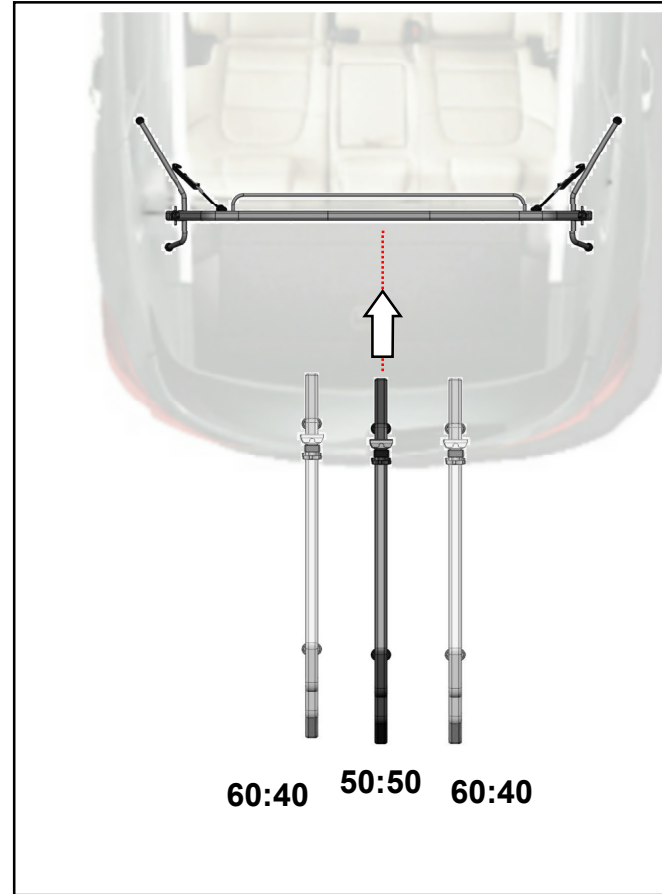

## HYUNDAI TUCSON

DOG GUARD / GRILLE PROTECTRICE POUR CHIEN / HUNDEGITTER /  
RIPARO PER CANI / DEFENSA PARA PERROS / HONDEREK

(50:50)

(60:40)